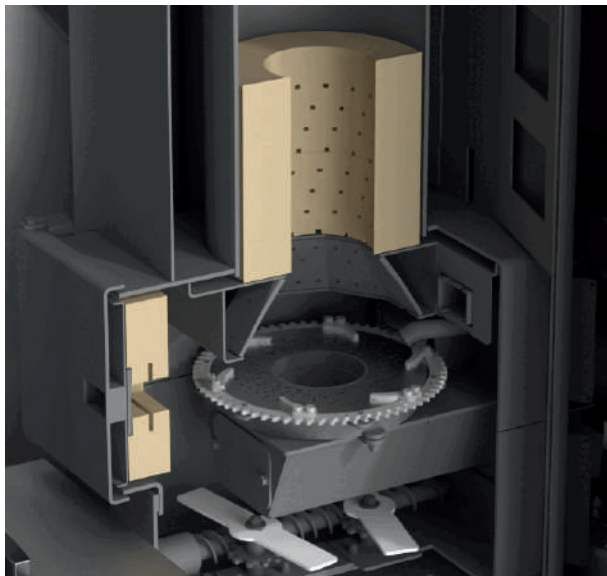

HLAVNÍ VLASTNOSTI

MAXIMÁLNÍ ÚČINNOST SE SPODÍNÍM HOŘÁKEM NA PELETY A AUTOMATICKÝM ČIŠTĚNÍM

Spodní hořák na pelety zajišťuje optimální spalování s minimálními ztrátami tepla a nízkou produkcí popela.

Díky svému inovativnímu designu umožňuje nepřetržitý provoz bez přerušení a vyžaduje jen minimální údržbu.

Společně s integrovanými funkcemi, jako je automatické čištění hořáku, dokáže peletový kotel EcoSmart spálit až 2 tuny pelet bez jakéhokoli zásahu člověka.

AUTOMATICKÉ ČIŠTĚNÍ TURBULÁTORŮ

Automatický čistící systém udržuje peletový kotel v maximální účinnosti tím, že zabraňuje usazování popela a sazí na stěnách výměníku. To vede k nižší spotřebě paliva, menším nárokům na údržbu a delší životnosti zařízení. Čisté turbulátory znamenají lepší spalování a optimální výkon po celou topnou sezónu - bez námahy, bez kompromisů.