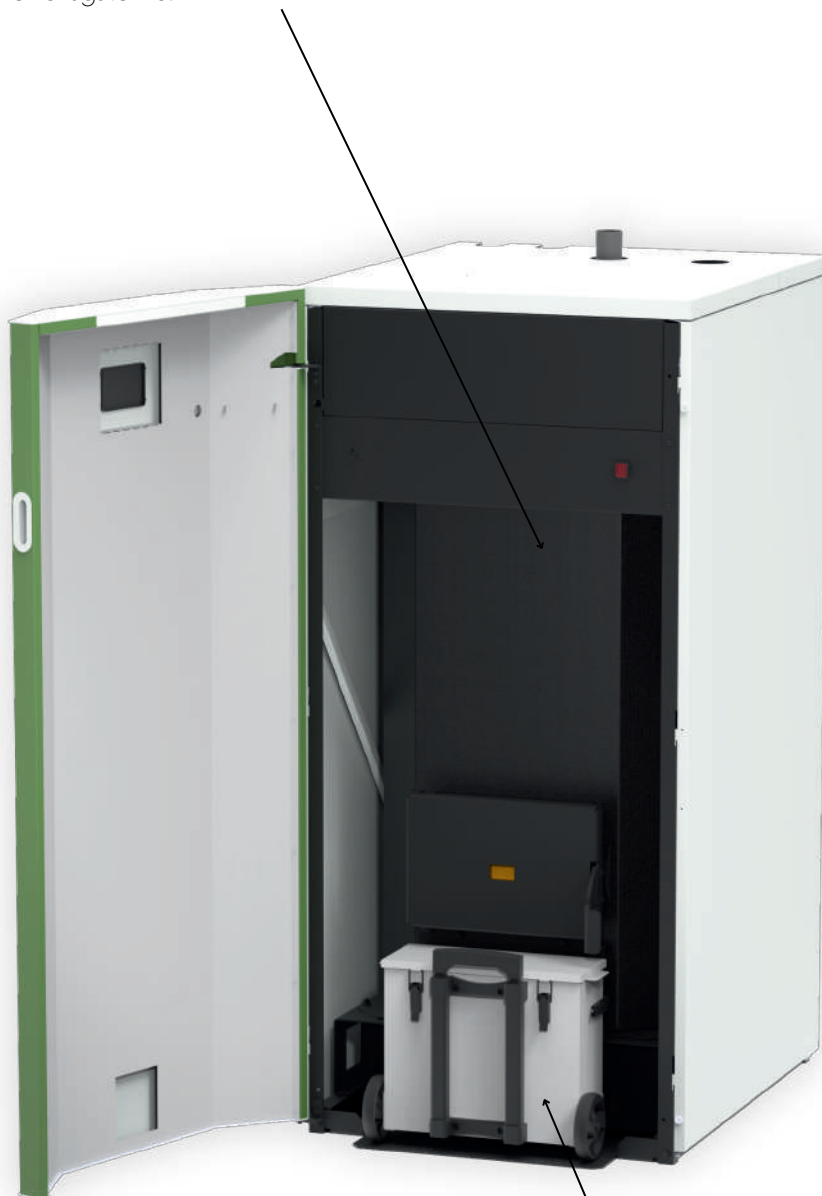

VYSOCE ÚČINNÁ IZOLACE

Spalovací komora kotle EcoSmart je izolována novou generací vysoce účinné tepelné izolace. Tento materiál je vyráběn z přírodních složek a vyřezáván pomocí laserové technologie, což zaručuje přesné zpracování. Díky této izolaci vykazuje kotel minimální radiální tepelné ztráty a téměř veškerý svůj výkon soustřeďuje do topného systému.