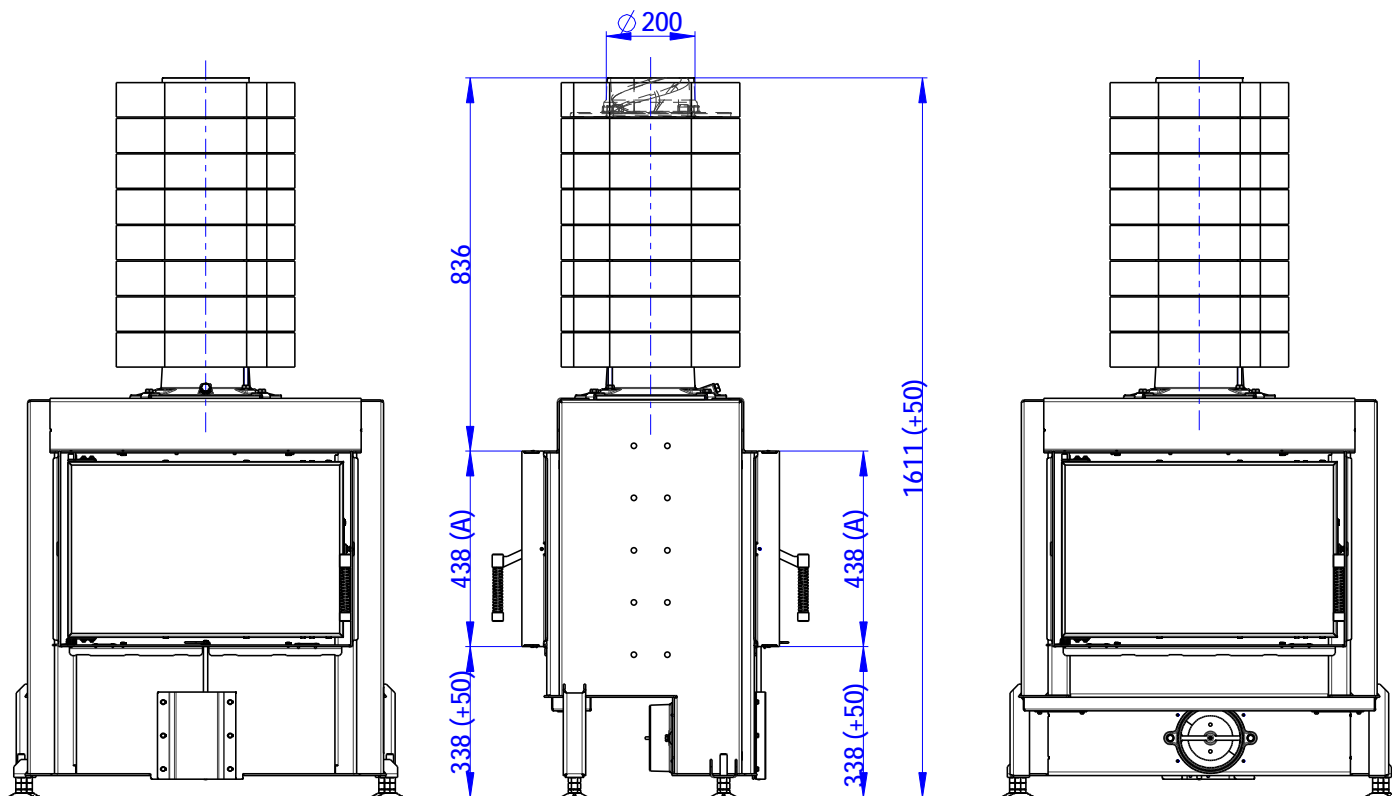

Romotop® Dynamic T 3g 66.44.01M

(A) Zastavbovy rozmer / Baumaße / In-built dimension
 (C) Centralni privod vzduchu / Central air inlet / Zentralluftzufuhr