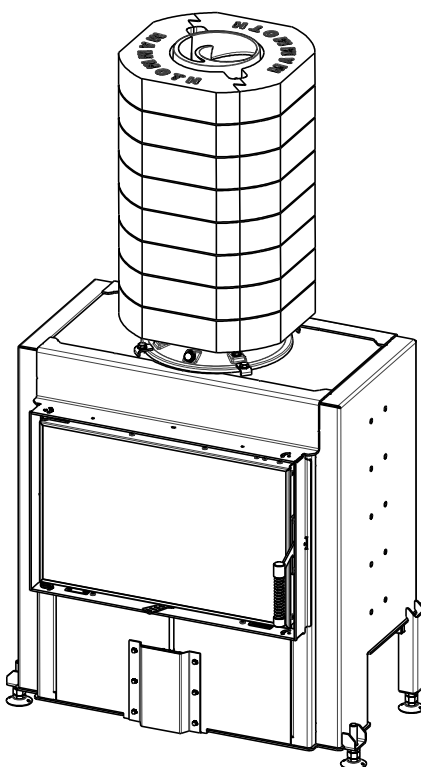

Romotop® Dynamic T 3g 66.44.01M

(A) Zastavbovy rozmer / Baumaße / In-built dimension
 (C) Centralni privod vzduchu / Central air inlet / Zentralluftzufuhr