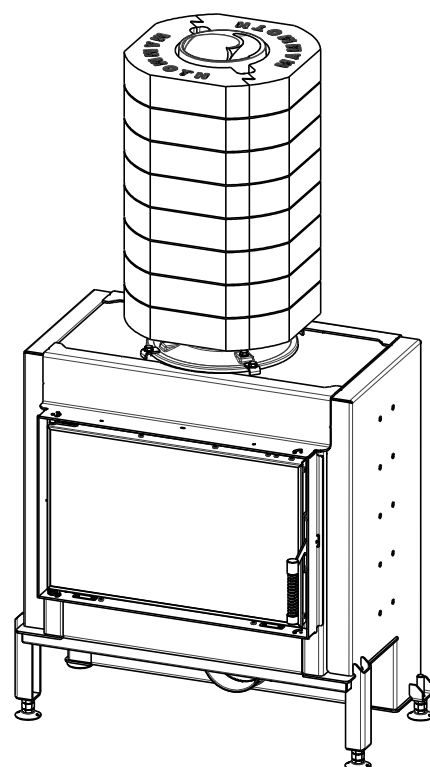

Romotop® Dynamic T 3g 66.44.01M

(A) Zastavbovy rozmer / Baumaße / In-built dimension
 (C) Centralni privod vzduchu / Central air inlet / Zentralluftzufuhr