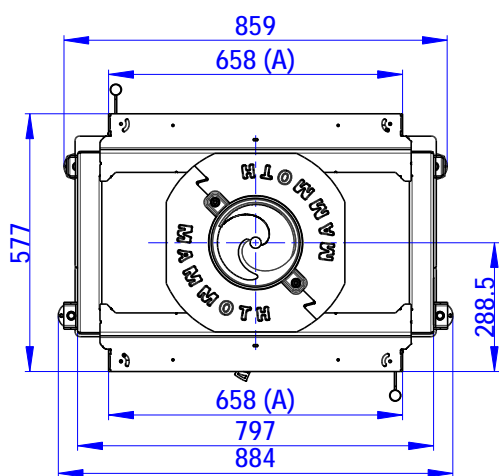

Romotop® Dynamic T 3g 66.44.01M

(A) Zastavbovy rozmer / Baumaße / In-built dimension
 (C) Centralni privod vzduchu / Central air inlet / Zentralluftzufuhr