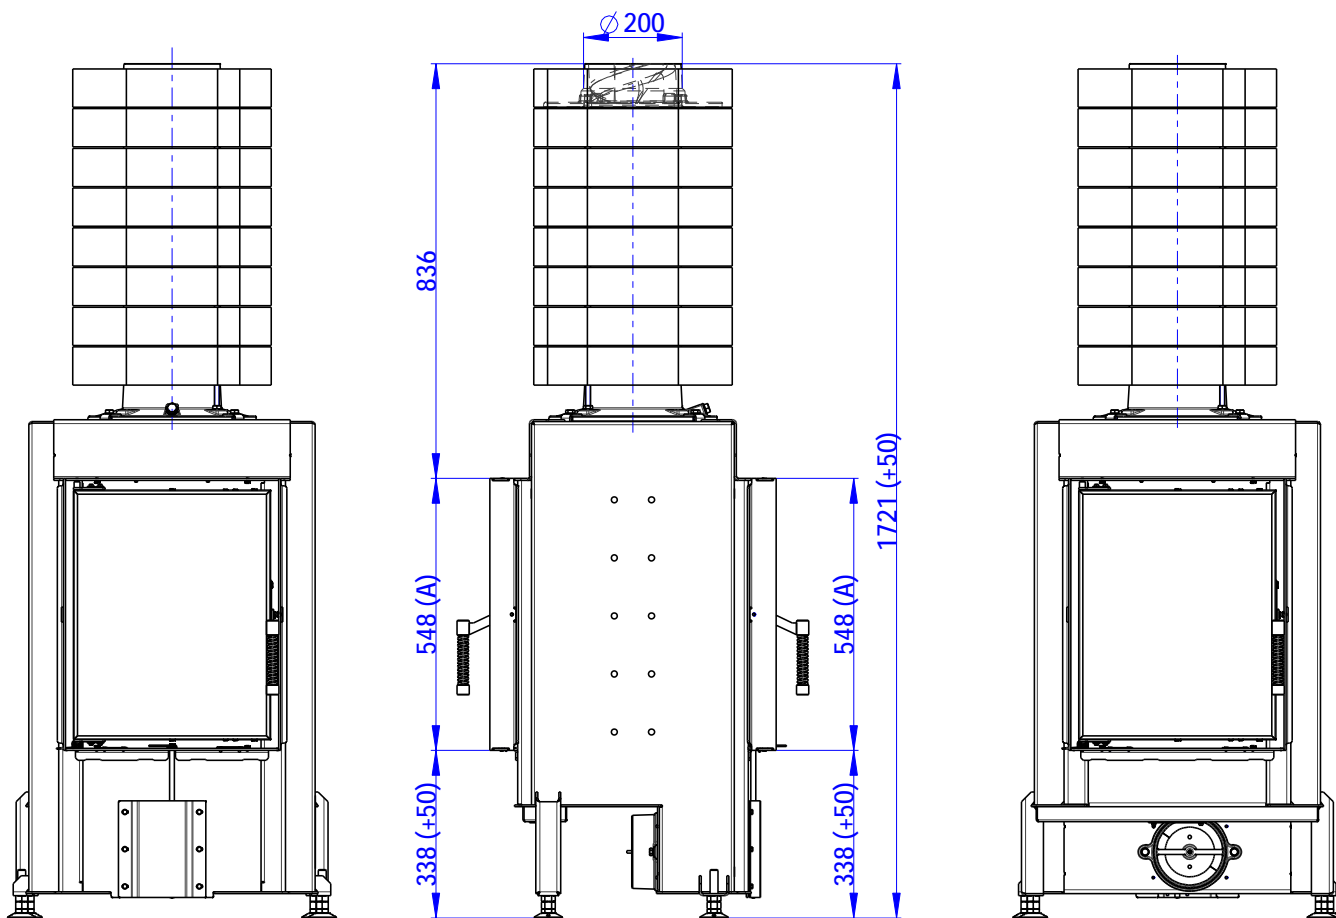

Romotop® Dynamic T 3g 44.55.01M

(A) Zastavbovy rozmer / Baumaße / In-built dimension
 (C) Centralni privod vzduchu / Central air inlet / Zentralluftzufuhr