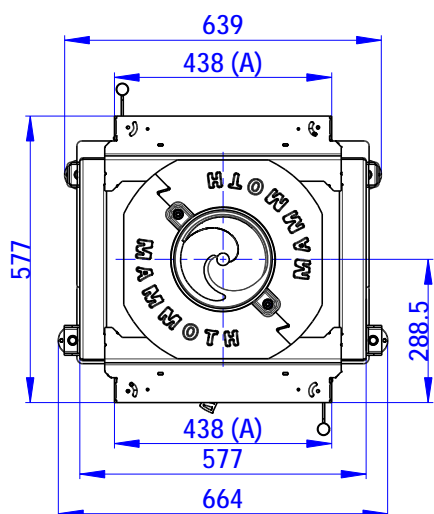

Romotop® Dynamic T 3g 44.55.01M

(A) Zastavbovy rozmer / Baumaße / In-built dimension
 (C) Centralni privod vzduchu / Central air inlet / Zentralluftzufuhr