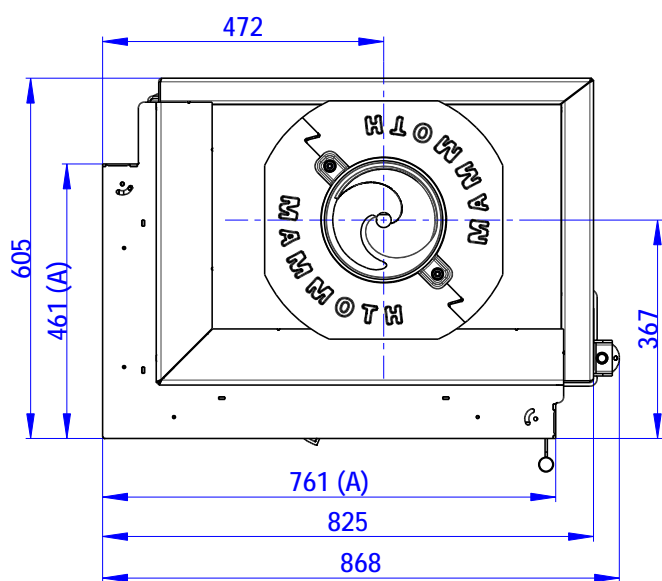

Romotop® DYNAMIC L 3G S 72.44.42.21M

(A) Zastavbovy rozmer / Baumaße / In-built dimension
 (C) Centralni privod vzduchu / Central air inlet / Zentralluftzufuhr