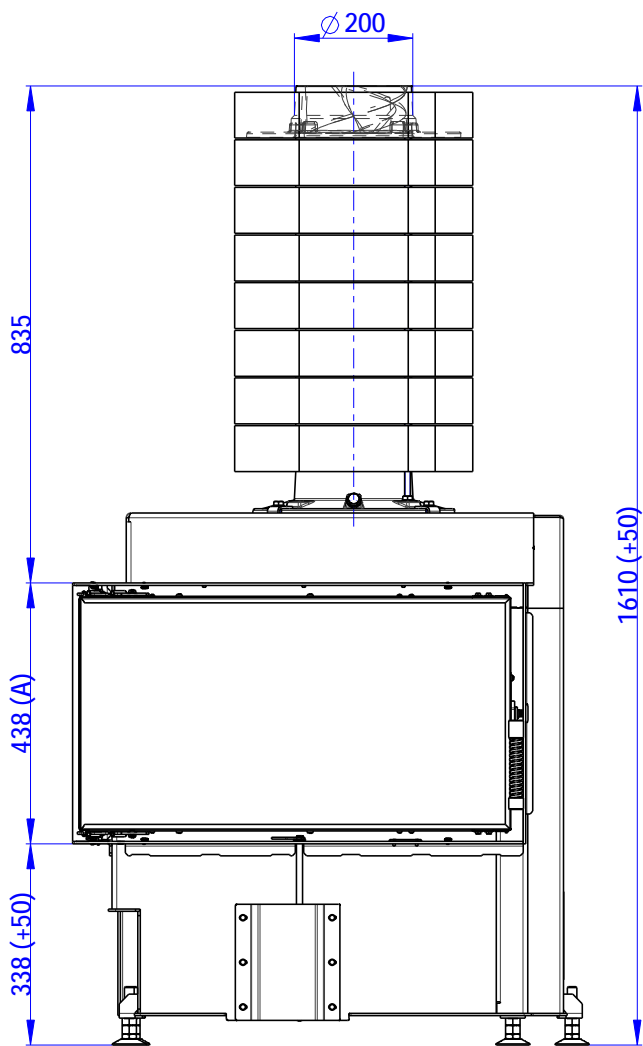

Romotop® DYNAMIC L 3G S 72.44.42.21M

(A) Zastavbovy rozmer / Baumaße / In-built dimension
 (C) Centralni privod vzduchu / Central air inlet / Zentralluftzufuhr