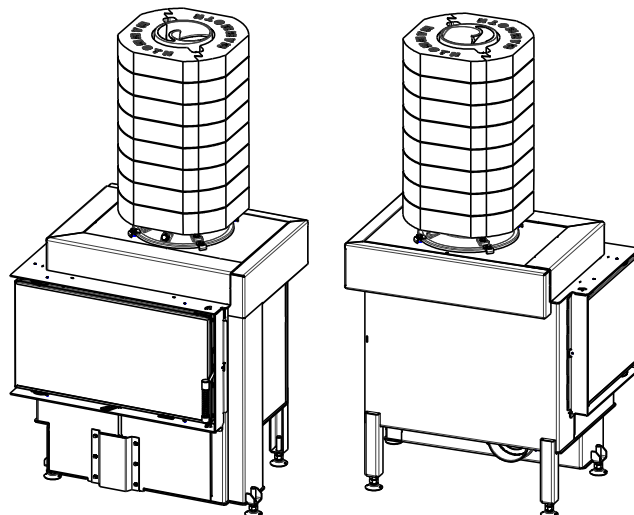

Romotop® DYNAMIC L 3G S 72.44.42.21M

(A) Zastavbovy rozmer / Baumaße / In-built dimension
 (C) Centralni privod vzduchu / Central air inlet / Zentralluftzufuhr