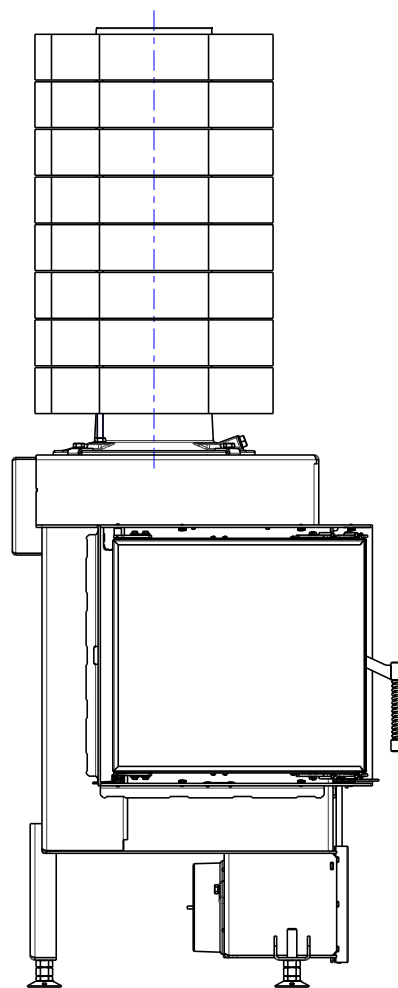

Romotop® DYNAMIC L 3G S 72.44.42.21M

(A) Zastavbovy rozmer / Baumaße / In-built dimension
 (C) Centralni privod vzduchu / Central air inlet / Zentralluftzufuhr