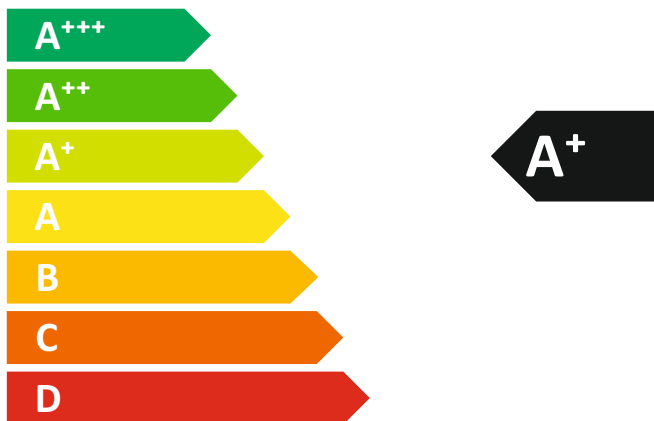

ENERG

енергия · ενέργεια

Y

IJA

IE

IA

DEFRO FIREWOOD DUO 19

19 kW