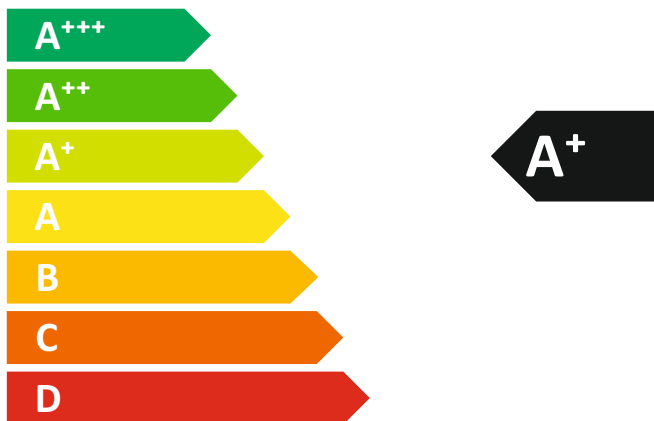

ENERG

енергия · ενέργεια

Y

IJA

IE

IA

DEFRO FIREWOOD DUO 15

15 kW