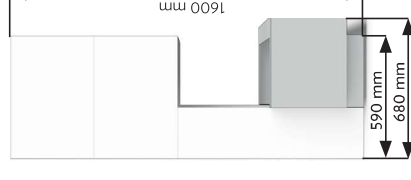

DEFRO
home

Rura spalinowa nie wchodzi w skład zestawu.