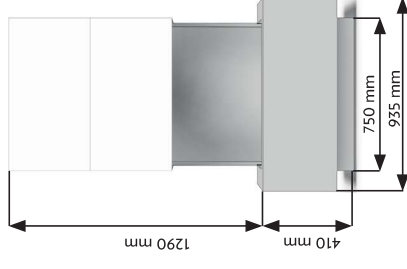

Modułowa obudowa

Gotowy zestaw do zabudowy wkładu Defro Home Intra SM C.

Dedykowana obudowa wykonana jest z płyt wapienno - krzemianowych oraz obłożona spiekami w kolorze:

- **BIANCO ASSOLUTO** - jasny
- **NERO MARQUINA** - ciemny

Wyselekcjonowane płyty dodają obudowie elegancji, a także trwałości, co gwarantuje gotową aranżację kominka pasującą do każdego wnętrza.

Wymiary obudowy:

- **wysokość: 1600mm**
- **szerokość: 935mm**
- **głębokość: 680mm**

BIMSCHV
stufe 2

DEFRO
home

Rura spalinowa nie wchodzi w skład zestawu.