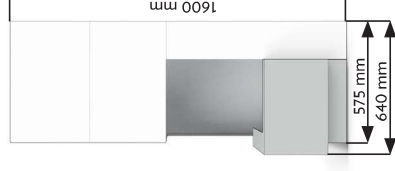

DEFRO
home

Rura spalinowa nie wchodzi w skład zestawu.