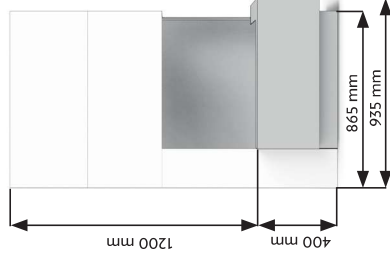

DEFRO
home

Rura spalinowa nie wchodzi w skład zestawu.