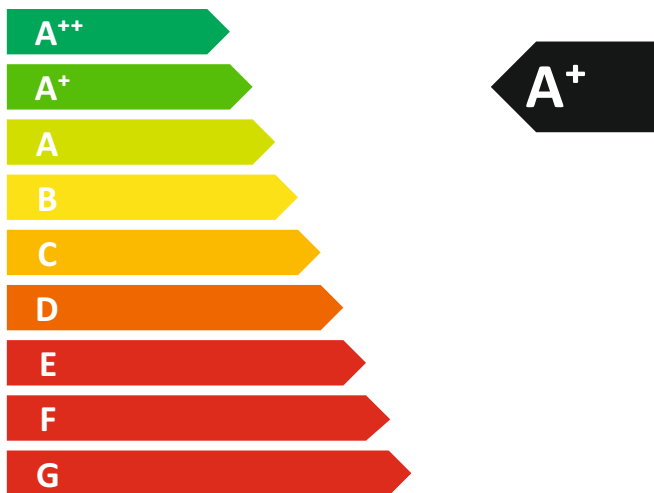

ENERG

енергия • ενεργεια

Y

IJA

IE

IA

DEFRO DEFRO HOME ORION

6,7
kW