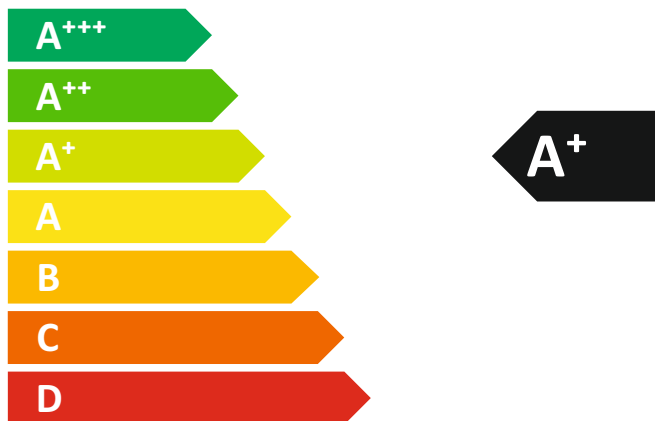

# ENERG

енергия · ενέργεια

Y

IJA

IE

IA

## DEFRO FIREWOOD PLUS 24

**24 kW**