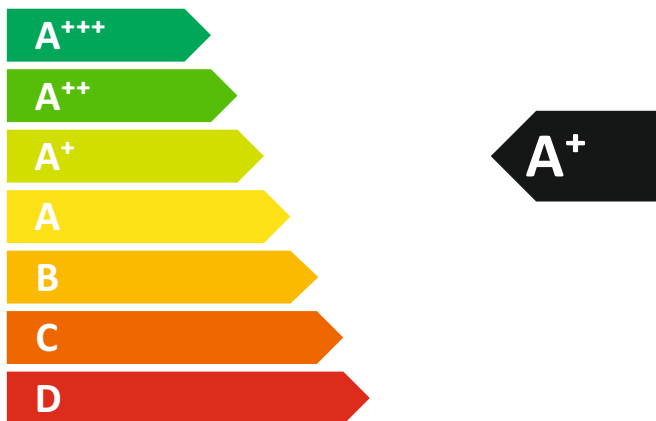

ENERG
енергия · ενέργεια

DEFRO FIREWOOD PLUS 19

19 kW