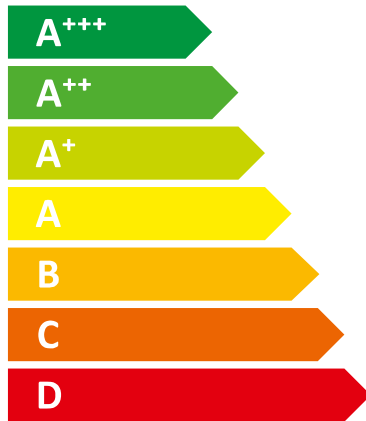

ENERG
енергия · ενεργεια

Y IJA
IE IA

DEFRO

heat

DEFRO DBE OPTIMA 5,4/10,8/16,2

D

41 dB

16 kW

2019

811/2013

ENERG
енергия · ενεργεια

Y IJA
IE IA

DEFRO

heat

DEFRO DBE OPTIMA 8,0/16,0/24,0

D