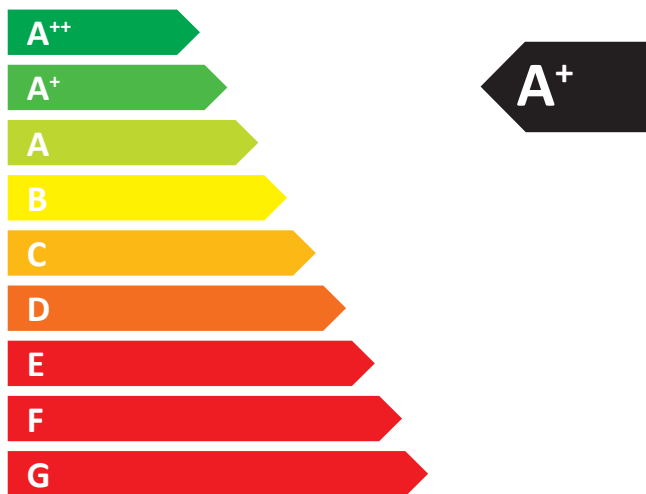

ENERG

енергия · ενέργεια

BEF HOME BeF Passive 6

3,8
kW

ENERGIA · ЕНЕРГИЯ · ΕΝΕΡΓΕΙΑ · ENERGIJA · ENERGY · ENERGIE · ENERGI

2015/1186