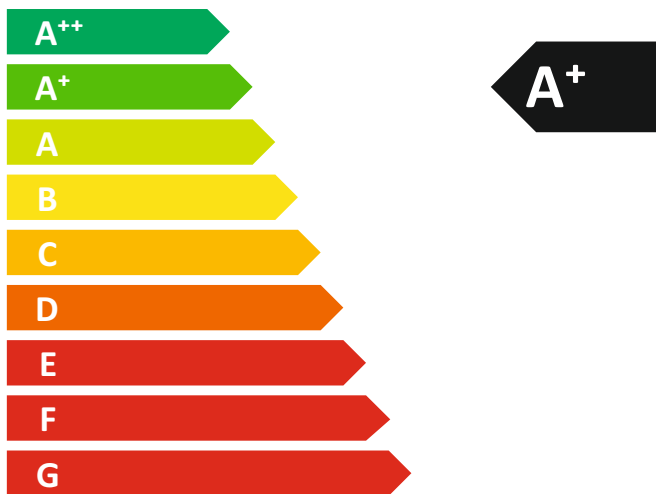

ENERG

енергия · ενέργεια

DEFRO DEFRO HOME INTRA XSM G

8,6
kW

ENERGIA • ЕНЕРГИЯ • ΕΝΕΡΓΕΙΑ • ENERGIJA • ENERGY • ENERGIE • ENERGI

2015/1186