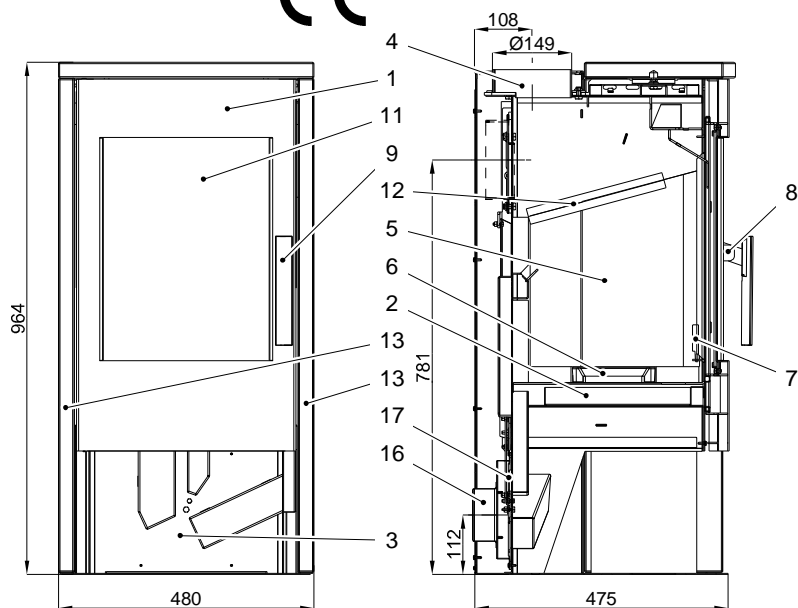

Technický list - krbová kamna Azul

042951500000

Vhodná paliva:

Pro používání vhodného paliva nahlédněte do kapitoly **2.2 Palivo** ve všeobecném návodu k obsluze.

Správný provoz:

Pro správné a bezpečné zacházení s krbovými kamny nahlédněte do kapitol: **2. Popis spalovacího procesu** a **5. Návod k obsluze** ve všeobecném návodu k obsluze.