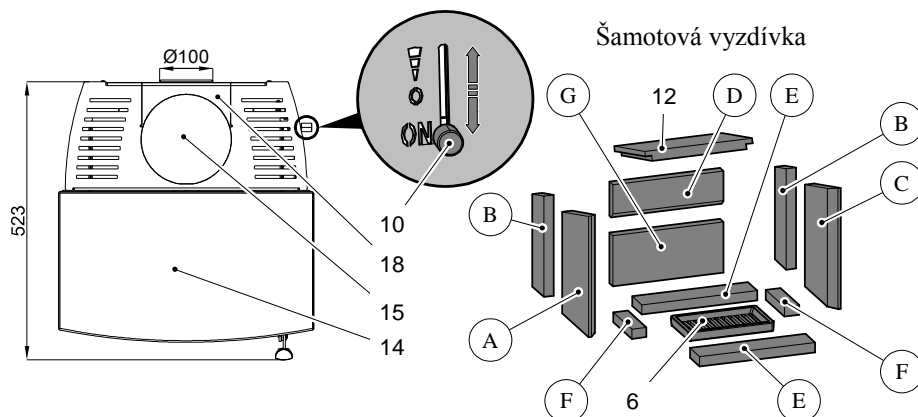

Číslo zboží	Číslo šamotu	Rozměr
0429415005501	A	30x220x370
0429415005502	B	30x80x307
0429415005503	C	30x220x370
0429415005504	D	30x105x340
0429415005505	E	30x80x355
0429415005506	F	30x45x155
0429415005507	G	30x155x340

Číslo zboží	Poz.	Název	Číslo zboží	Poz.	Název
0429515055300	1	Dvířka topeniště-černá	0429515006102	13	Obklad boční – Woodstone Prestige
0429415005030	2	Popelník	0429515006101	14	Obklad horní – Woodstone Prestige
-	3	Zásobník dřeva	0429515005060	15	Kryt kouřovodu přední - černý
0434215005049	4	Hrdlo kouřovodu	0088500050008	16	Externí přívod vzduchu Ø100
-	5	Šamot	0429515055645	17	Regulátor přívodu vzduchu
0020100130005	6	Rošt 260x152x28	0429515005062	18	Kryt kouřovodu zadní- černý
0429415005036	7	Zábrana 70x280 -černá			
0429515055318	8+9	Klika + Madlo kliky			
0420915005625	10	Easycontrol – regulátor	0040208020005	-	Těsnění držáků skla 8x2mm (600 mm)
0429515055306	11	Sklo 438x320	0040300110005	-	Těsnění dveří 11mm (2200 mm)
0429415005703	12	Clona 30x264x330	0040210040005	-	Těsnění skla 10x4mm (1250 mm)

Technická data:		Azul	
Výška	964 mm	Teplota na hrdle kouřovodu	300°C
Šířka	480 mm	Minimální tah komína	12 Pa
Hloubka bez kliky	475 mm	Minimální tah komína při 0,8 násobku jmenovitého výkonu:	10 Pa
Hmotnost	129 kg	Hmotnostní průtok spalin	5,4 g/s
Hrdlo kouřovodu	150 mm	Palivo	Dřevo
Jmenovitý tepelný výkon	6 kW	CO2	0,07%
Regulovatelný rozsah	3,0-6,4 kW	Účinnost	81,5%