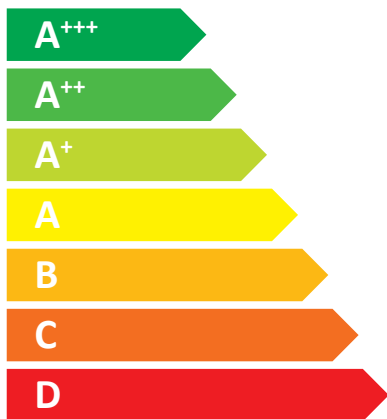

**ENERG**  
енергия · ενεργεια

Eva Calòr

PRO 24

**22 kW**

2019

2015/1187