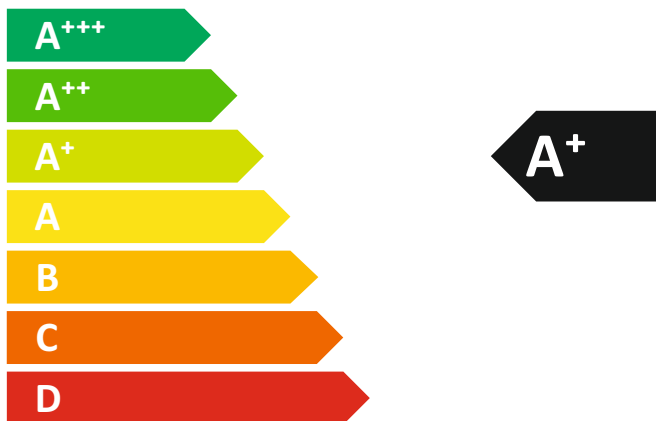

ENERG
енергия · ενέργεια

DEFRO EPSILON F 25

25 kW