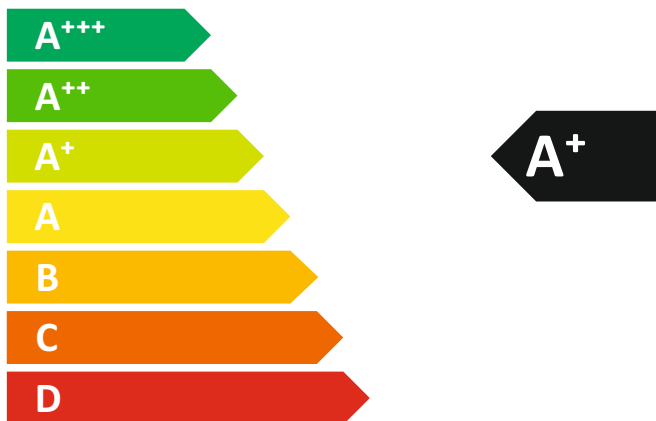

ENERG
енергия · ενέργεια

DEFRO EPSILON F 15

15 kW