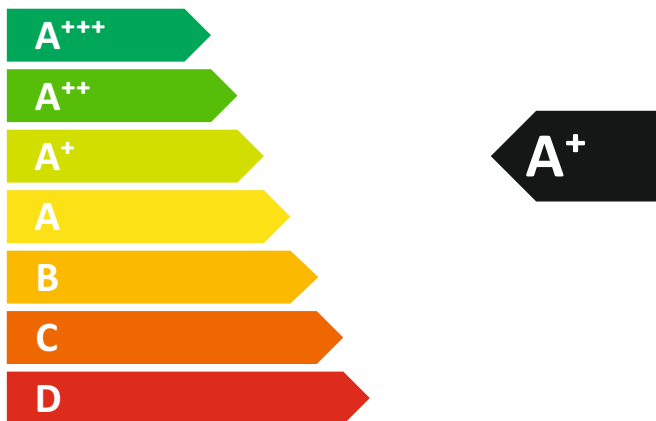

ENERG

енергия · ενέργεια

Y

IJA

IE

IA

DEFRO EPSILON 20

20 kW