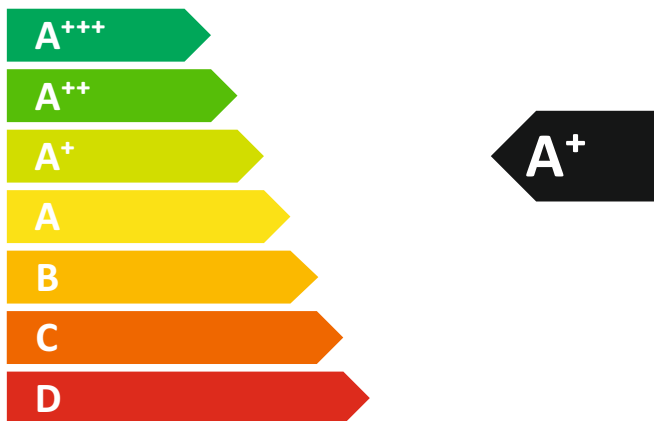

ENERG

енергия · ενέργεια

Y

IJA

IE

IA

DEFRO BIO SLIM 30

30 kW