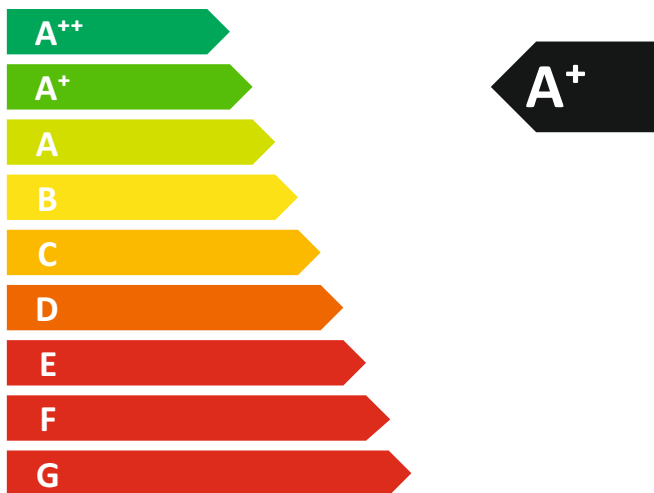

ENERG

енергия • ενεργεια

Y

IJA

IE

IA

DEFRO

DEFRO HOME
RIVA SM G SHORT

8,1
kW

7,6
kW

ENERGIA • ЕНЕРГИЯ • ΕΝΕΡΓΕΙΑ • ENERGIJA • ENERGY • ENERGIE • ENERGI

2015/1186