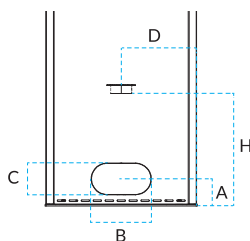

Série X a T - Rozměry pozice odvodu spalin

Modely série X	A	B	C	D	Ø
X - BASIC Line	1020 mm	267 mm	195 mm	267 mm	150 mm
X - BASIC Rock	1020 mm	277 mm	195 mm	277 mm	150 mm
X - BASIC Art	1020 mm	300 mm	185 mm	300 mm	150 mm
X - PLUS Line	-	-	195 mm	267 mm	150 mm
X - PLUS Rock	-	-	195 mm	277 mm	150 mm
X - PLUS Art	-	-	185 mm	300 mm	150 mm
X - CHEF Line	-	-	195 mm	267 mm	150 mm
X - CHEF Rock	-	-	195 mm	277 mm	150 mm
X - CHEF Art	-	-	185 mm	300 mm	150 mm

Modely série T	A	B	Ø
T - BASIC Line	245 mm	200 mm	150 mm
T - BASIC Rock	245 mm	200 mm	150 mm
T - BASIC Art	245 mm	200 mm	150 mm
T - CHEF Line	245 mm	200 mm	150 mm
T - CHEF Rock	245 mm	200 mm	150 mm
T - CHEF Art	245 mm	200 mm	150 mm

Série X a T - Rozměry pozice přívodu externího vzduchu

Modely série X	A	B	C	D	E	H	Ø
X - BASIC Line	95 mm	210 mm	110 mm	267 mm	-	388 mm	75 mm
X - BASIC Rock	95 mm	210 mm	110 mm	277 mm	-	388 mm	75 mm
X - BASIC Art	95 mm	210 mm	110 mm	300 mm	-	388 mm	75 mm
X - PLUS Line	95 mm	210 mm	110 mm	267 mm	-	388 mm	75 mm
X - PLUS Rock	95 mm	210 mm	110 mm	277 mm	-	388 mm	75 mm
X - PLUS Art	95 mm	210 mm	110 mm	300 mm	-	388 mm	75 mm
X - CHEF Line	95 mm	210 mm	110 mm	267 mm	-	388 mm	75 mm
X - CHEF Rock	95 mm	210 mm	110 mm	277 mm	-	388 mm	75 mm
X - CHEF Art	95 mm	210 mm	110 mm	300 mm	-	388 mm	75 mm

Modely série T	A	B	C	H	Ø
T - BASIC Line	382 mm	100 mm	245 mm	56 mm	95 mm
T - BASIC Rock	382 mm	100 mm	245 mm	56 mm	95 mm
T - BASIC Art	382 mm	100 mm	245 mm	56 mm	95 mm
T - CHEF Line	382 mm	100 mm	245 mm	56 mm	95 mm
T - CHEF Rock	382 mm	100 mm	245 mm	56 mm	95 mm
T - CHEF Art	382 mm	100 mm	245 mm	56 mm	95 mm