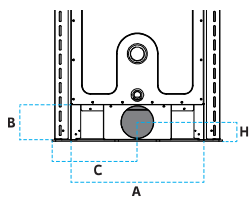

Série X a T - Rozměry pozice odvodu spalin

Modely série X	A	B	C	D	Ø
X - BASIC Line	1020 mm	267 mm	195 mm	267 mm	150 mm
X - BASIC Rock	1020 mm	277 mm	195 mm	277 mm	150 mm
X - BASIC Art	1020 mm	300 mm	185 mm	300 mm	150 mm
X - PLUS Line	-	-	195 mm	267 mm	150 mm
X - PLUS Rock	-	-	195 mm	277 mm	150 mm
X - PLUS Art	-	-	185 mm	300 mm	150 mm
X - CHEF Line	-	-	195 mm	267 mm	150 mm
X - CHEF Rock	-	-	195 mm	277 mm	150 mm
X - CHEF Art	-	-	185 mm	300 mm	150 mm

Modely série T	A	B	Ø
T - BASIC Line	245 mm	200 mm	150 mm
T - BASIC Rock	245 mm	200 mm	150 mm
T - BASIC Art	245 mm	200 mm	150 mm
T - CHEF Line	245 mm	200 mm	150 mm
T - CHEF Rock	245 mm	200 mm	150 mm
T - CHEF Art	245 mm	200 mm	150 mm

Série X a T - Rozměry pozice přívodu externího vzduchu

Modely série X	A	B	C	D	E	H	Ø
X - BASIC Line	95 mm	210 mm	110 mm	267 mm	-	388 mm	75 mm
X - BASIC Rock	95 mm	210 mm	110 mm	277 mm	-	388 mm	75 mm
X - BASIC Art	95 mm	210 mm	110 mm	300 mm	-	388 mm	75 mm
X - PLUS Line	95 mm	210 mm	110 mm	267 mm	-	388 mm	75 mm
X - PLUS Rock	95 mm	210 mm	110 mm	277 mm	-	388 mm	75 mm
X - PLUS Art	95 mm	210 mm	110 mm	300 mm	-	388 mm	75 mm
X - CHEF Line	95 mm	210 mm	110 mm	267 mm	-	388 mm	75 mm
X - CHEF Rock	95 mm	210 mm	110 mm	277 mm	-	388 mm	75 mm
X - CHEF Art	95 mm	210 mm	110 mm	300 mm	-	388 mm	75 mm

Modely série T	A	B	C	H	Ø
T - BASIC Line	382 mm	100 mm	245 mm	56 mm	95 mm
T - BASIC Rock	382 mm	100 mm	245 mm	56 mm	95 mm
T - BASIC Art	382 mm	100 mm	245 mm	56 mm	95 mm
T - CHEF Line	382 mm	100 mm	245 mm	56 mm	95 mm
T - CHEF Rock	382 mm	100 mm	245 mm	56 mm	95 mm
T - CHEF Art	382 mm	100 mm	245 mm	56 mm	95 mm