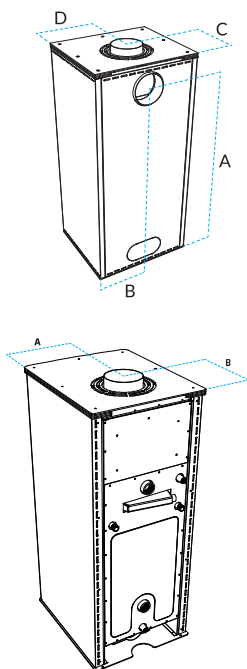

Série X a T - Rozměry pozice odvodu spalin

Modely série X	A	B	C	D	Ø
X - BASIC Line	1020 mm	267 mm	195 mm	267 mm	150 mm
X - BASIC Rock	1020 mm	277 mm	195 mm	277 mm	150 mm
X - BASIC Art	1020 mm	300 mm	185 mm	300 mm	150 mm
X - PLUS Line	-	-	195 mm	267 mm	150 mm
X - PLUS Rock	-	-	195 mm	277 mm	150 mm
X - PLUS Art	-	-	185 mm	300 mm	150 mm
X - CHEF Line	-	-	195 mm	267 mm	150 mm
X - CHEF Rock	-	-	195 mm	277 mm	150 mm
X - CHEF Art	-	-	185 mm	300 mm	150 mm

Modely série T	A	B	Ø
T - BASIC Line	245 mm	200 mm	150 mm
T - BASIC Rock	245 mm	200 mm	150 mm
T - BASIC Art	245 mm	200 mm	150 mm
T - CHEF Line	245 mm	200 mm	150 mm
T - CHEF Rock	245 mm	200 mm	150 mm
T - CHEF Art	245 mm	200 mm	150 mm

Série X a T - Rozměry pozice přívodu externího vzduchu

Modely série X	A	B	C	D	E	H	Ø
X - BASIC Line	95 mm	210 mm	110 mm	267 mm	-	388 mm	75 mm
X - BASIC Rock	95 mm	210 mm	110 mm	277 mm	-	388 mm	75 mm
X - BASIC Art	95 mm	210 mm	110 mm	300 mm	-	388 mm	75 mm
X - PLUS Line	95 mm	210 mm	110 mm	267 mm	-	388 mm	75 mm
X - PLUS Rock	95 mm	210 mm	110 mm	277 mm	-	388 mm	75 mm
X - PLUS Art	95 mm	210 mm	110 mm	300 mm	-	388 mm	75 mm
X - CHEF Line	95 mm	210 mm	110 mm	267 mm	-	388 mm	75 mm
X - CHEF Rock	95 mm	210 mm	110 mm	277 mm	-	388 mm	75 mm
X - CHEF Art	95 mm	210 mm	110 mm	300 mm	-	388 mm	75 mm

Modely série T	A	B	C	H	Ø
T - BASIC Line	382 mm	100 mm	245 mm	56 mm	95 mm
T - BASIC Rock	382 mm	100 mm	245 mm	56 mm	95 mm
T - BASIC Art	382 mm	100 mm	245 mm	56 mm	95 mm
T - CHEF Line	382 mm	100 mm	245 mm	56 mm	95 mm
T - CHEF Rock	382 mm	100 mm	245 mm	56 mm	95 mm
T - CHEF Art	382 mm	100 mm	245 mm	56 mm	95 mm