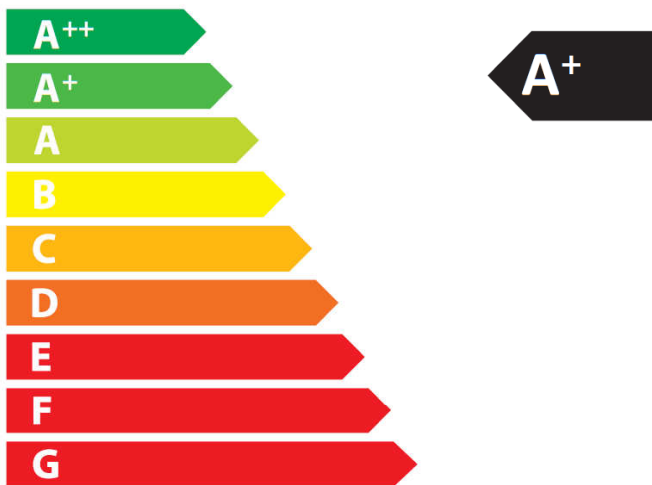

ENERG
енергия · ενεργεια

Rizzoli 
Cucine a legna, dal 1912.

S 90

10,2
kW

ENERGIA · ЕНЕРГИЯ · ΕΝΕΡΓΕΙΑ · ENERGIJA · ENERGY · ENERGIE · ENERGI

2015/1186