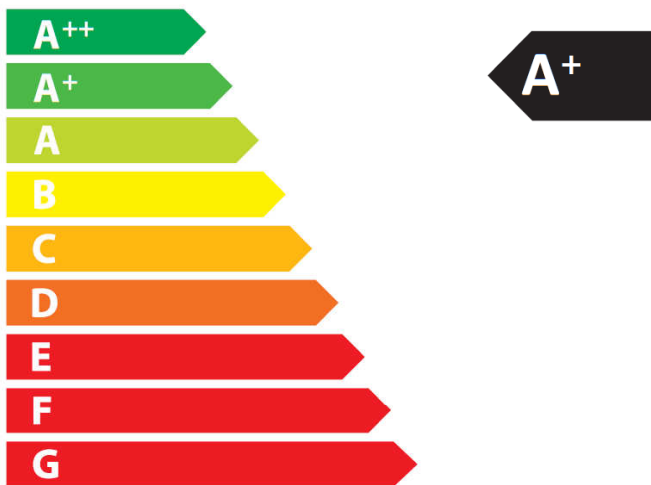

**ENERG**  
енергия · ενεργεια

**Rizzoli**   
Cucine a legna, dal 1912.

**S 80**

**10,2**  
kW

ENERGIA · ЕНЕРГИЯ · ΕΝΕΡΓΕΙΑ · ENERGIJA · ENERGY · ENERGIE · ENERGI

2015/1186