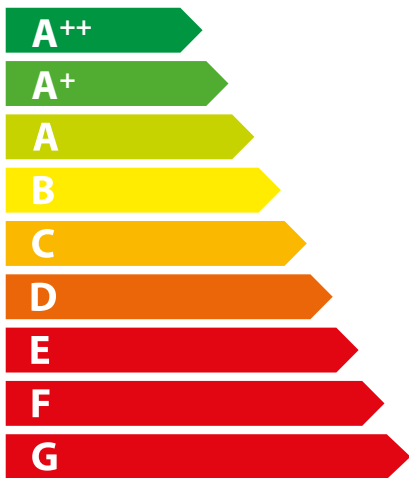

ENERG

енергия · ενεργεια

Extraflame®

KATIA 11- BIANCO

11,0
kW

ENERGIA · ЕНЕРГИЯ · ΕΝΕΡΓΕΙΑ · ENERGIJA · ENERGY · ENERGIE · ENERGI

2015/1186

ENERG

енергия · ενεργεια

Extraflame®

KATIA 11- BRONZO

11,0
kW

ENERGIA · ЕНЕРГИЯ · ΕΝΕΡΓΕΙΑ · ENERGIJA · ENERGY · ENERGIE · ENERGI

2015/1186

ENERG

енергия · ενεργεια