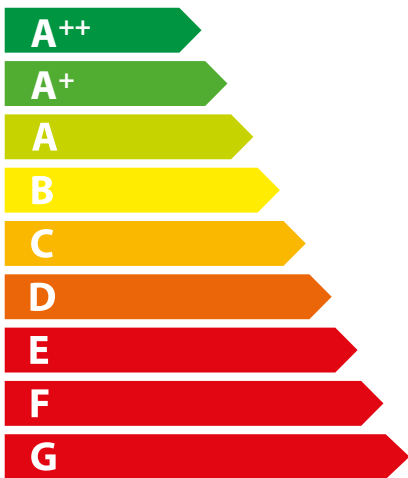

ENERG

енергия · ενεργεια

Y

IJA

IE

IA

Extraflame®

KATIA 11- TORTORA

A⁺

11,0

kW

ENERGIA · ЕНЕРГИЯ · ΕΝΕΡΓΕΙΑ · ENERGIJA · ENERGY · ENERGIE · ENERGI

2015/1186