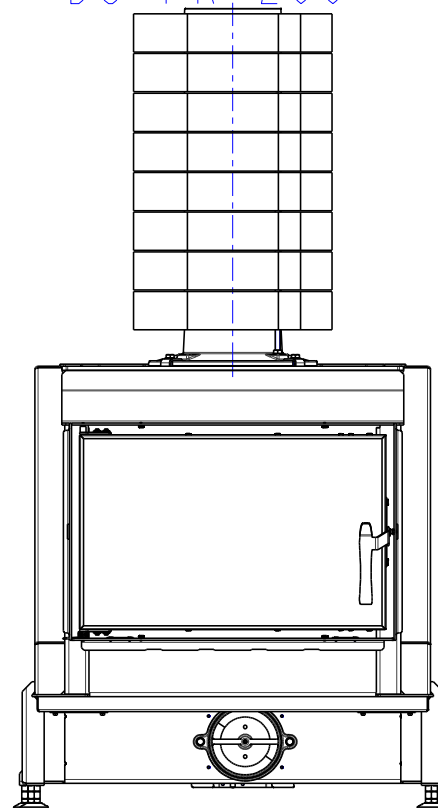

Rozmery v mm
 Maße in mm
 Dimensions in mm

Dynamic B 3g 66.44.01
 + D3 PR 200

228 kg

(A) Zastavbovy rozmer / Baumaße / In-built dimension
 (C) Centralni privod vzduchu / Central air inlet / Zentralluftzufuhr

Rozmery v mm
 Maße in mm
 Dimensions in mm

Dynamic B 3g 66.44.01
 + D3 PR 200 + AKKUM KV 08B
 535 kg

(A) Zastavbovy rozmer / Baumaße / In-built dimension
 (C) Centralni privod vzduchu / Central air inlet / Zentralluftzufuhr

Rozmery v mm
Maße in mm
Dimensions in mm

Dynamic B 3g 66.44.01
+ D3 VY01

260 kg

(A) Zastavbovy rozmer / Baumaße / In-built dimension
(C) Centralni privod vzduchu / Central air inlet / Zentralluftzufuhr

Rozměry v mm
 Maße in mm
 Dimensions in mm