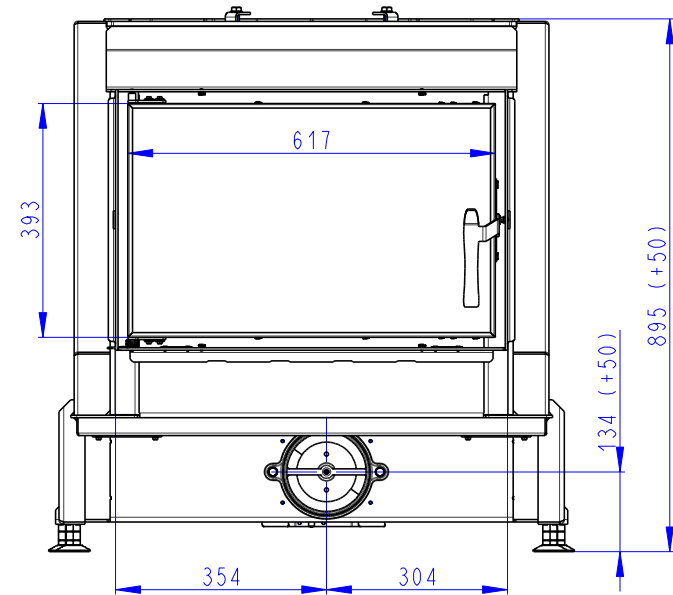

Rozměry v mm
 Maße in mm
 Dimensions in mm

Dynamic B 3g 66.44.01

220 kg

- (A) Zastavbovy rozmer / Baumaße / In-built dimension
- (C) Centralni privod vzduchu / Central air inlet / Zentralluftzufuhr
- (L) Volna plocha proskleni / Free glass area / Freie Glassichtfläche

Rozměry v mm
Maße in mm
Dimensions in mm

Dynamic B 3g 66.44.01
+ D3 KPL 180

235 kg

(A) Zastavbovy rozmer / Baumaße / In-built dimension
(C) Centralni privod vzduchu / Central air inlet / Zentralluftzufuhr

Rozmery v mm
 Maße in mm
 Dimensions in mm

Dynamic B 3g 66.44.01
 + D3 PR 200

228 kg

(A) Zastavbovy rozmer / Baumaße / In-built dimension
 (C) Centralni privod vzduchu / Central air inlet / Zentralluftzufuhr

Rozmery v mm
 Maße in mm
 Dimensions in mm

Dynamic B 3g 66.44.01
 + D3 PR 200 + AKKUM KV 08B
 535 kg

(A) Zastavbovy rozmer / Baumaße / In-built dimension
 (C) Centralni privod vzduchu / Central air inlet / Zentralluftzufuhr