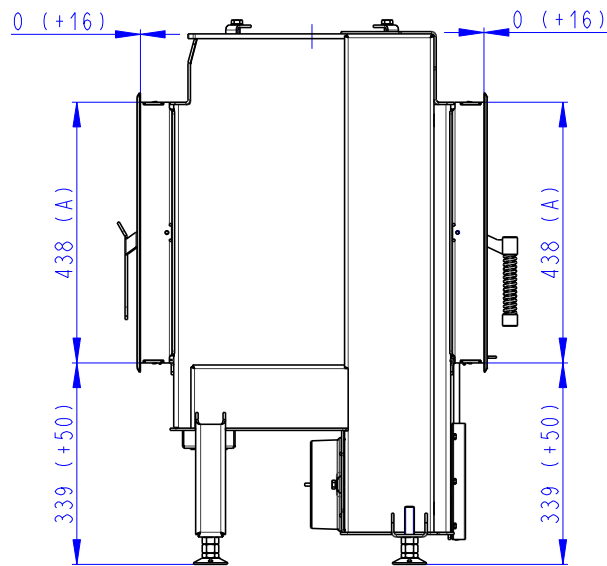

Rozmery v mm
 Maße in mm
 Dimensions in mm

Dynamic B 3g 66.44.01
 + D3 PR 200 + AKKUM KV 08B
 535 kg

(A) Zastavbovy rozmer / Baumaße / In-built dimension
 (C) Centralni privod vzduchu / Central air inlet / Zentralluftzufuhr

Rozmery v mm
Maße in mm
Dimensions in mm

Dynamic B 3g 66.44.01
+ D3 VY01

260 kg

(A) Zastavbovy rozmer / Baumaße / In-built dimension
(C) Centralni privod vzduchu / Central air inlet / Zentralluftzufuhr

Rozměry v mm
 Maße in mm
 Dimensions in mm

Dynamic B 3g 66.44.01
 + 2 x D3H RAM 04

(A) Zastavbovy rozmer / Baumaße / In-built dimension
 (C) Centralni privod vzduchu / Central air inlet / Zentralluftzufuhr

Rozměry v mm
 Maße in mm
 Dimensions in mm

Dynamic B 3g 66.44.01
 + 2 x D3H RAM 06

(A) Zastavbovy rozmer / Baumaße / In-built dimension
 (C) Centralni privod vzduchu / Central air inlet / Zentralluftzufuhr

Rozměry v mm
 Maße in mm
 Dimensions in mm