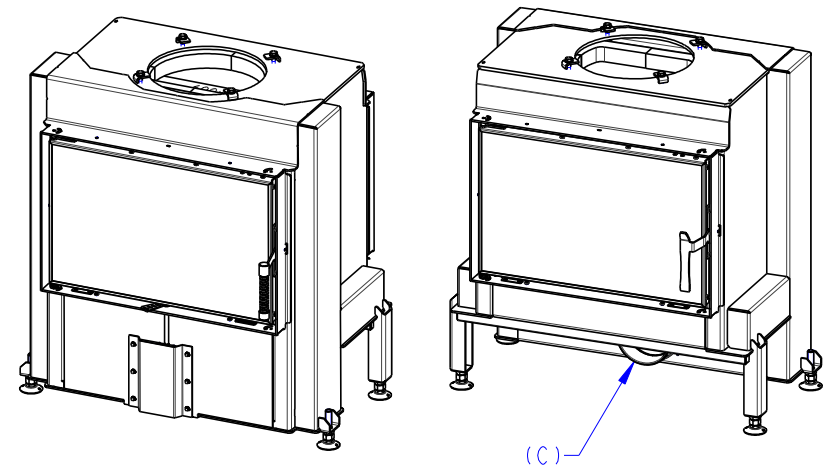

Rozměry v mm
 Maße in mm
 Dimensions in mm

Dynamic B 3g 66.44.01

220 kg

- (A) Zastavbovy rozmer / Baumaße / In-built dimension
- (C) Centralni privod vzduchu / Central air inlet / Zentralluftzufuhr
- (L) Volna plocha proskleni / Free glass area / Freie Glassichtfläche

Rozměry v mm
Maße in mm
Dimensions in mm

Dynamic B 3g 66.44.01
+ D3 KPL 180

235 kg

(A) Zastavbovy rozmer / Baumaße / In-built dimension
(C) Centralni privod vzduchu / Central air inlet / Zentralluftzufuhr

Rozmery v mm
 Maße in mm
 Dimensions in mm

Dynamic B 3g 66.44.01
 + D3 PR 200

228 kg

(A) Zastavbovy rozmer / Baumaße / In-built dimension
 (C) Centralni privod vzduchu / Central air inlet / Zentralluftzufuhr

Rozmery v mm
 Maße in mm
 Dimensions in mm

Dynamic B 3g 66.44.01
 + D3 PR 200 + AKKUM KV 08B
 535 kg

(A) Zastavbovy rozmer / Baumaße / In-built dimension
 (C) Centralni privod vzduchu / Central air inlet / Zentralluftzufuhr