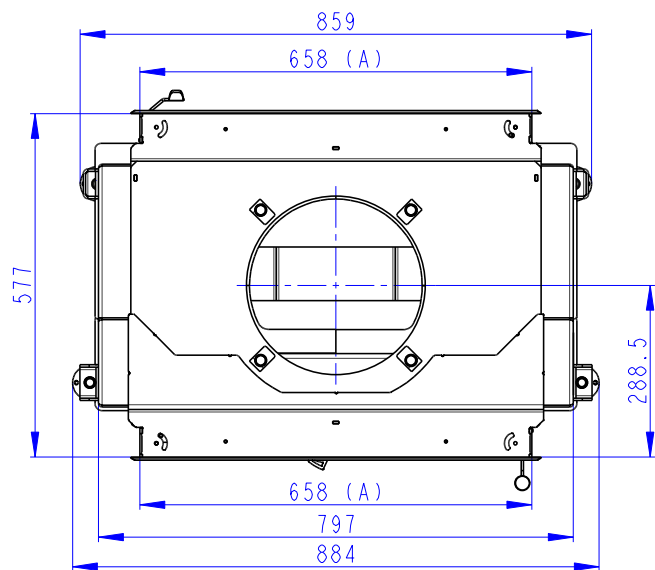

Rozmery v mm
 Maße in mm
 Dimensions in mm

Dynamic B 3g 66.44.01
 + D3 PR 200 + AKKUM KV 08B
 535 kg

(A) Zastavbovy rozmer / Baumaße / In-built dimension
 (C) Centralni privod vzduchu / Central air inlet / Zentralluftzufuhr

Rozmery v mm
Maße in mm
Dimensions in mm

Dynamic B 3g 66.44.01
+ D3 VY01

260 kg

(A) Zastavbovy rozmer / Baumaße / In-built dimension
(C) Centralni privod vzduchu / Central air inlet / Zentralluftzufuhr

Rozměry v mm
 Maße in mm
 Dimensions in mm

Dynamic B 3g 66.44.01
 + 2 x D3H RAM 04

(A) Zastavbovy rozmer / Baumaße / In-built dimension
 (C) Centralni privod vzduchu / Central air inlet / Zentralluftzufuhr

Rozměry v mm
 Maße in mm
 Dimensions in mm

Dynamic B 3g 66.44.01
 + 2 x D3H RAM 06

(A) Zastavbovy rozmer / Baumaße / In-built dimension
 (C) Centralni privod vzduchu / Central air inlet / Zentralluftzufuhr

Rozměry v mm
 Maße in mm
 Dimensions in mm