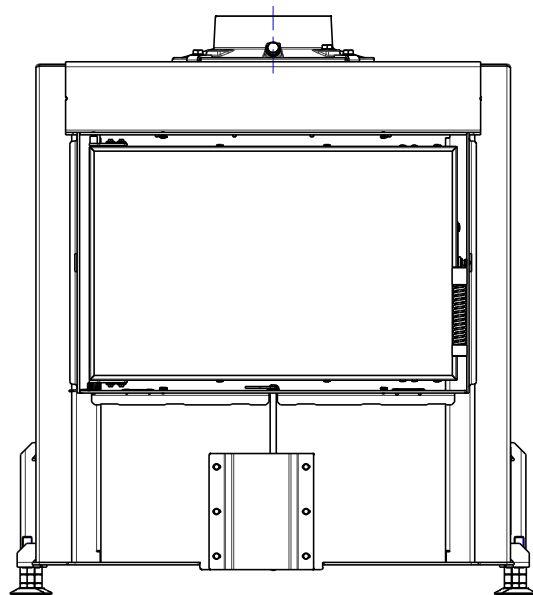

Rozměry v mm
 Maße in mm
 Dimensions in mm

Dynamic B 3g 66.44.01

220 kg

- (A) Zastavbovy rozmer / Baumaße / In-built dimension
- (C) Centralni privod vzduchu / Central air inlet / Zentralluftzufuhr
- (L) Volna plocha proskleni / Free glass area / Freie Glassichtfläche

Rozměry v mm
Maße in mm
Dimensions in mm

Dynamic B 3g 66.44.01
+ D3 KPL 180

235 kg

(A) Zastavbovy rozmer / Baumaße / In-built dimension
(C) Centralni privod vzduchu / Central air inlet / Zentralluftzufuhr

Rozmery v mm
 Maße in mm
 Dimensions in mm

Dynamic B 3g 66.44.01
 + D3 PR 200

228 kg

(A) Zastavbovy rozmer / Baumaße / In-built dimension
 (C) Centralni privod vzduchu / Central air inlet / Zentralluftzufuhr

Rozmery v mm
 Maße in mm
 Dimensions in mm

Dynamic B 3g 66.44.01
 + D3 PR 200 + AKKUM KV 08B
 535 kg

(A) Zastavbovy rozmer / Baumaße / In-built dimension
 (C) Centralni privod vzduchu / Central air inlet / Zentralluftzufuhr