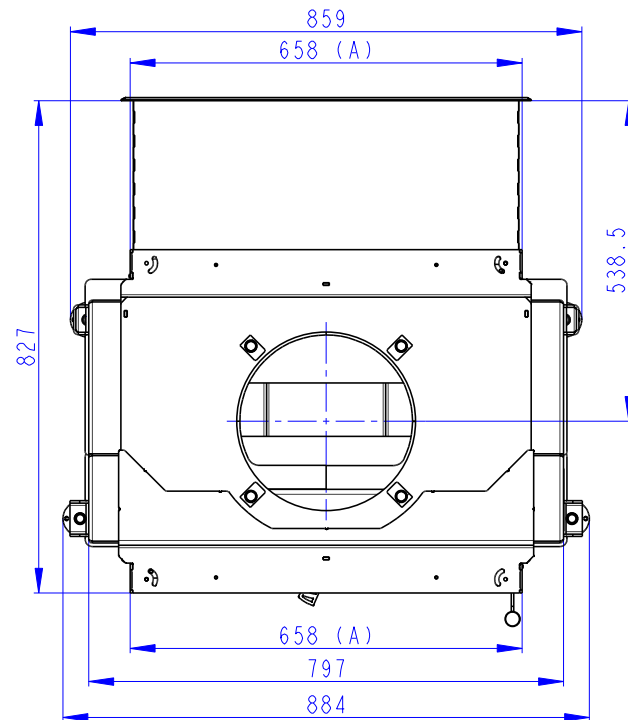

Rozměry v mm
Maße in mm
Dimensions in mm

Dynamic B 3g 66.44.01
+ DB3H RAM01

(A) Zastavbovy rozmer / Baumaße / In-built dimension
(C) Centralni privod vzduchu / Central air inlet / Zentralluftzufuhr