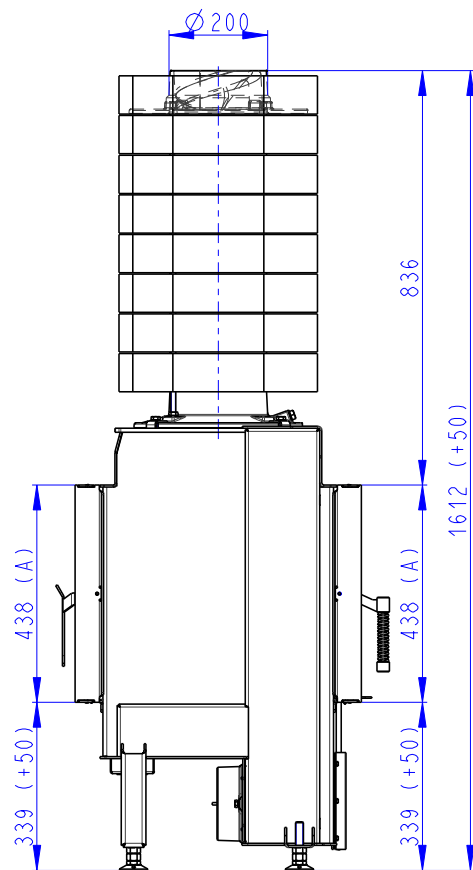

Rozměry v mm
Maße in mm
Dimensions in mm

Dynamic B 3g 66.44.01
+ D3 KPL 180

235 kg

(A) Zastavbovy rozmer / Baumaße / In-built dimension
(C) Centralni privod vzduchu / Central air inlet / Zentralluftzufuhr

Rozmery v mm
 Maße in mm
 Dimensions in mm

Dynamic B 3g 66.44.01
 + D3 PR 200

228 kg

(A) Zastavbovy rozmer / Baumaße / In-built dimension
 (C) Centralni privod vzduchu / Central air inlet / Zentralluftzufuhr

Rozmery v mm
 Maße in mm
 Dimensions in mm

Dynamic B 3g 66.44.01
 + D3 PR 200 + AKKUM KV 08B
 535 kg

(A) Zastavbovy rozmer / Baumaße / In-built dimension
 (C) Centralni privod vzduchu / Central air inlet / Zentralluftzufuhr

Rozmery v mm
Maße in mm
Dimensions in mm

Dynamic B 3g 66.44.01
+ D3 VY01

260 kg

(A) Zastavbovy rozmer / Baumaße / In-built dimension
(C) Centralni privod vzduchu / Central air inlet / Zentralluftzufuhr

Rozměry v mm
 Maße in mm
 Dimensions in mm