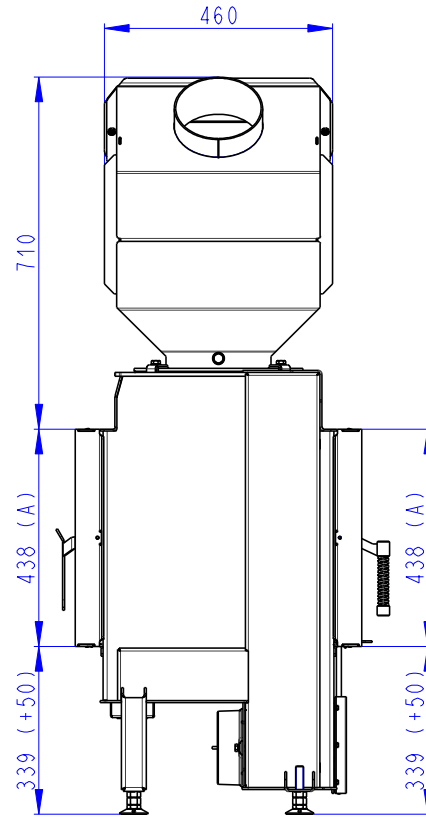

Rozmery v mm
 Maße in mm
 Dimensions in mm

Dynamic B 3g 66.44.01
 + D3 PR 200

228 kg

(A) Zastavbovy rozmer / Baumaße / In-built dimension
 (C) Centralni privod vzduchu / Central air inlet / Zentralluftzufuhr

Rozmery v mm
 Maße in mm
 Dimensions in mm

Dynamic B 3g 66.44.01
 + D3 PR 200 + AKKUM KV 08B
 535 kg

(A) Zastavbovy rozmer / Baumaße / In-built dimension
 (C) Centralni privod vzduchu / Central air inlet / Zentralluftzufuhr

Rozmery v mm
Maße in mm
Dimensions in mm

Dynamic B 3g 66.44.01
+ D3 VY01

260 kg

(A) Zastavbovy rozmer / Baumaße / In-built dimension
(C) Centralni privod vzduchu / Central air inlet / Zentralluftzufuhr

Rozměry v mm
 Maße in mm
 Dimensions in mm

Dynamic B 3g 66.44.01
 + 2 x D3H RAM 04

(A) Zastavbovy rozmer / Baumaße / In-built dimension
 (C) Centralni privod vzduchu / Central air inlet / Zentralluftzufuhr

Rozměry v mm
 Maße in mm
 Dimensions in mm