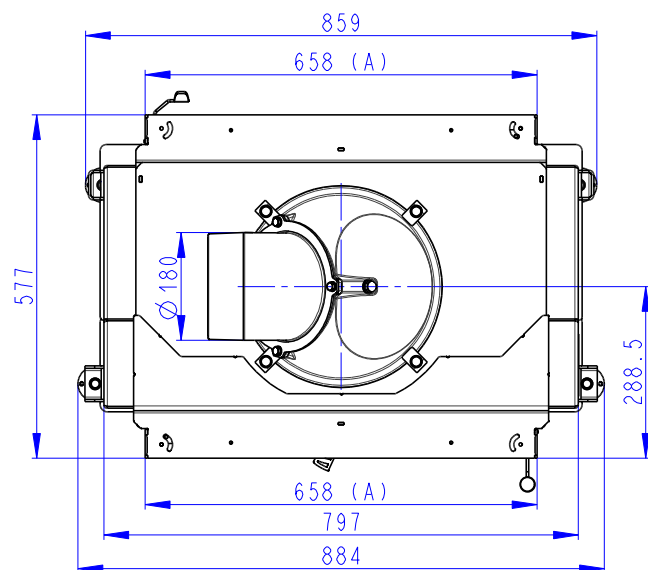

Rozměry v mm
 Maße in mm
 Dimensions in mm

Dynamic B 3g 66.44.01

220 kg

- (A) Zastavbovy rozmer / Baumaße / In-built dimension
- (C) Centralni privod vzduchu / Central air inlet / Zentralluftzufuhr
- (L) Volna plocha proskleni / Free glass area / Freie Glassichtfläche

Rozměry v mm
Maße in mm
Dimensions in mm

Dynamic B 3g 66.44.01
+ D3 KPL 180

235 kg

(A) Zastavbovy rozmer / Baumaße / In-built dimension
(C) Centralni privod vzduchu / Central air inlet / Zentralluftzufuhr

Rozmery v mm
 Maße in mm
 Dimensions in mm

Dynamic B 3g 66.44.01
 + D3 PR 200

228 kg

(A) Zastavbovy rozmer / Baumaße / In-built dimension
 (C) Centralni privod vzduchu / Central air inlet / Zentralluftzufuhr

Rozmery v mm
 Maße in mm
 Dimensions in mm

Dynamic B 3g 66.44.01
 + D3 PR 200 + AKKUM KV 08B
 535 kg

(A) Zastavbovy rozmer / Baumaße / In-built dimension
 (C) Centralni privod vzduchu / Central air inlet / Zentralluftzufuhr