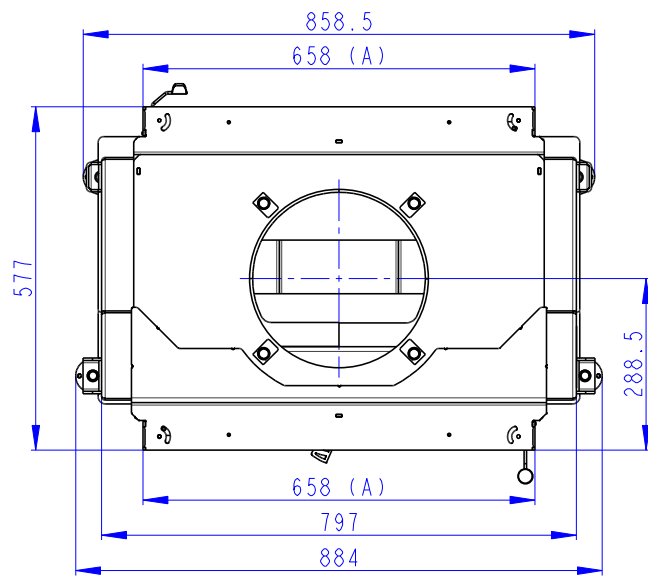

Rozměry v mm
 Maße in mm
 Dimensions in mm

Dynamic B 3g 66.44.01

220 kg

- (A) Zastavbovy rozmer / Baumaße / In-built dimension
- (C) Centralni privod vzduchu / Central air inlet / Zentralluftzufuhr
- (L) Volna plocha proskleni / Free glass area / Freie Glassichtfläche

Rozměry v mm
Maße in mm
Dimensions in mm

Dynamic B 3g 66.44.01
+ D3 KPL 180

235 kg

(A) Zastavbovy rozmer / Baumaße / In-built dimension
(C) Centralni privod vzduchu / Central air inlet / Zentralluftzufuhr

Rozmery v mm
 Maße in mm
 Dimensions in mm

Dynamic B 3g 66.44.01
 + D3 PR 200

228 kg

(A) Zastavbovy rozmer / Baumaße / In-built dimension
 (C) Centralni privod vzduchu / Central air inlet / Zentralluftzufuhr

Rozmery v mm
 Maße in mm
 Dimensions in mm

Dynamic B 3g 66.44.01
 + D3 PR 200 + AKKUM KV 08B
 535 kg

(A) Zastavbovy rozmer / Baumaße / In-built dimension
 (C) Centralni privod vzduchu / Central air inlet / Zentralluftzufuhr