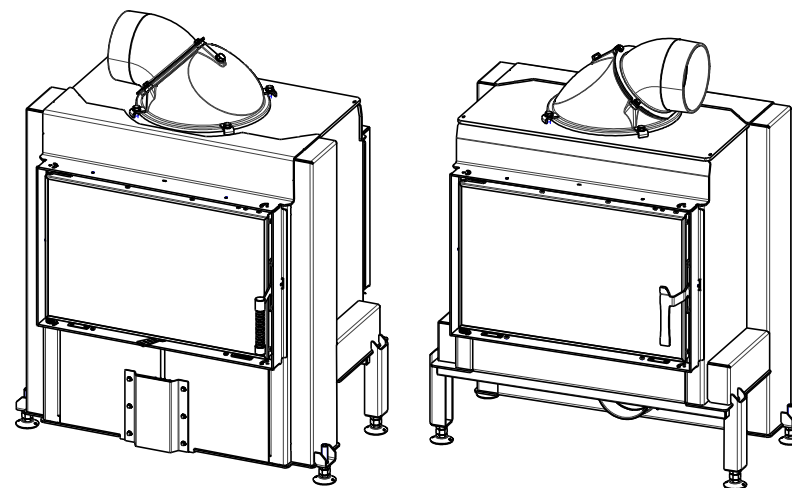

Rozměry v mm
 Maße in mm
 Dimensions in mm

Dynamic B 3g 66.44.01

220 kg

- (A) Zastavbovy rozmer / Baumaße / In-built dimension
- (C) Centralni privod vzduchu / Central air inlet / Zentralluftzufuhr
- (L) Volna plocha proskleni / Free glass area / Freie Glassichtfläche

Rozměry v mm
Maße in mm
Dimensions in mm

Dynamic B 3g 66.44.01
+ D3 KPL 180

235 kg

(A) Zastavbovy rozmer / Baumaße / In-built dimension
(C) Centralni privod vzduchu / Central air inlet / Zentralluftzufuhr

Rozmery v mm
 Maße in mm
 Dimensions in mm

Dynamic B 3g 66.44.01
 + D3 PR 200

228 kg

(A) Zastavbovy rozmer / Baumaße / In-built dimension
 (C) Centralni privod vzduchu / Central air inlet / Zentralluftzufuhr