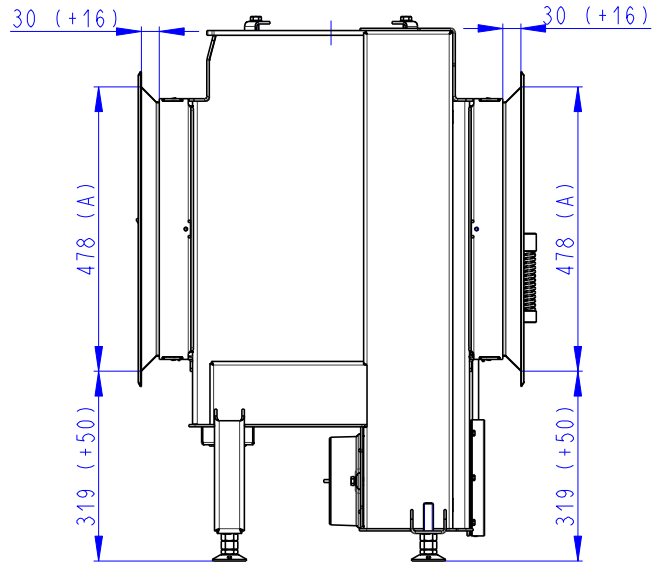

Rozmery v mm
 Maße in mm
 Dimensions in mm

Dynamic B 3g 66.44.01
 + D3 PR 200 + AKKUM KV 08B
 535 kg

(A) Zastavbovy rozmer / Baumaße / In-built dimension
 (C) Centralni privod vzduchu / Central air inlet / Zentralluftzufuhr

Rozmery v mm
Maße in mm
Dimensions in mm

Dynamic B 3g 66.44.01
+ D3 VY01

260 kg

(A) Zastavbovy rozmer / Baumaße / In-built dimension
(C) Centralni privod vzduchu / Central air inlet / Zentralluftzufuhr

Rozměry v mm
 Maße in mm
 Dimensions in mm

Dynamic B 3g 66.44.01
 + 2 x D3H RAM 04

(A) Zastavbovy rozmer / Baumaße / In-built dimension
 (C) Centralni privod vzduchu / Central air inlet / Zentralluftzufuhr

Rozměry v mm
 Maße in mm
 Dimensions in mm

Dynamic B 3g 66.44.01
 + 2 x D3H RAM 06

(A) Zastavbovy rozmer / Baumaße / In-built dimension
 (C) Centralni privod vzduchu / Central air inlet / Zentralluftzufuhr

Rozměry v mm
 Maße in mm
 Dimensions in mm