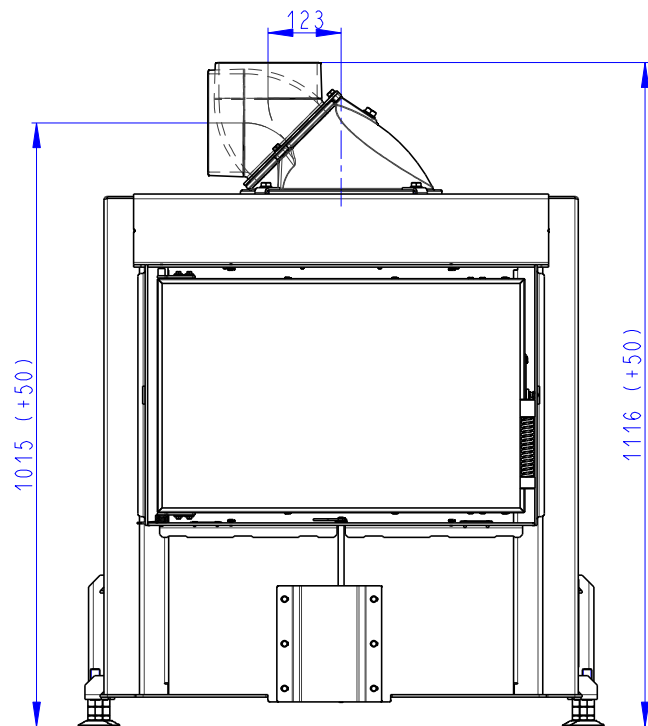

Rozměry v mm
 Maße in mm
 Dimensions in mm

Dynamic B 3g 66.44.01

220 kg

- (A) Zastavbovy rozmer / Baumaße / In-built dimension
- (C) Centralni privod vzduchu / Central air inlet / Zentralluftzufuhr
- (L) Volna plocha proskleni / Free glass area / Freie Glassichtfläche

Rozměry v mm
Maße in mm
Dimensions in mm

Dynamic B 3g 66.44.01
+ D3 KPL 180

235 kg

(A) Zastavbovy rozmer / Baumaße / In-built dimension
(C) Centralni privod vzduchu / Central air inlet / Zentralluftzufuhr

Rozmery v mm
 Maße in mm
 Dimensions in mm

Dynamic B 3g 66.44.01
 + D3 PR 200

228 kg

(A) Zastavbovy rozmer / Baumaße / In-built dimension
 (C) Centralni privod vzduchu / Central air inlet / Zentralluftzufuhr

Rozmery v mm
 Maße in mm
 Dimensions in mm

Dynamic B 3g 66.44.01
 + D3 PR 200 + AKKUM KV 08B
 535 kg

(A) Zastavbovy rozmer / Baumaße / In-built dimension
 (C) Centralni privod vzduchu / Central air inlet / Zentralluftzufuhr