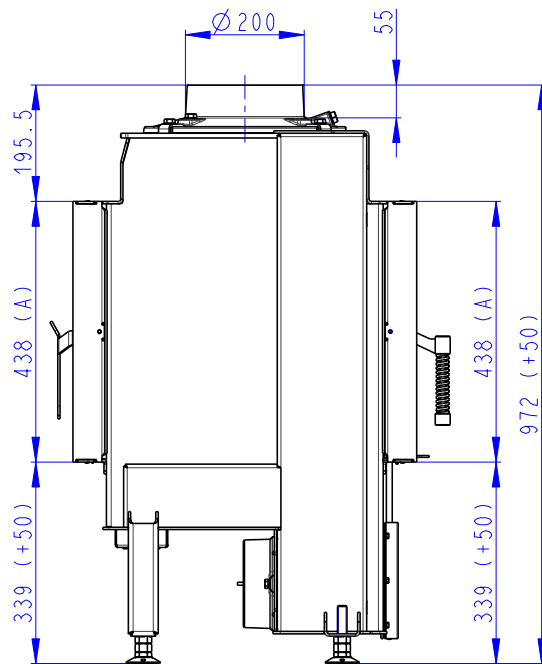

Rozměry v mm
Maße in mm
Dimensions in mm

Dynamic B 3g 66.44.01
+ D3 KPL 180

235 kg

(A) Zastavbovy rozmer / Baumaße / In-built dimension
(C) Centralni privod vzduchu / Central air inlet / Zentralluftzufuhr

Rozmery v mm
 Maße in mm
 Dimensions in mm

Dynamic B 3g 66.44.01
 + D3 PR 200

228 kg

(A) Zastavbovy rozmer / Baumaße / In-built dimension
 (C) Centralni privod vzduchu / Central air inlet / Zentralluftzufuhr

Rozmery v mm
 Maße in mm
 Dimensions in mm

Dynamic B 3g 66.44.01
 + D3 PR 200 + AKKUM KV 08B
 535 kg

(A) Zastavbovy rozmer / Baumaße / In-built dimension
 (C) Centralni privod vzduchu / Central air inlet / Zentralluftzufuhr

Rozmery v mm
Maße in mm
Dimensions in mm

Dynamic B 3g 66.44.01
+ D3 VY01

260 kg

(A) Zastavbovy rozmer / Baumaße / In-built dimension
(C) Centralni privod vzduchu / Central air inlet / Zentralluftzufuhr

Rozměry v mm
 Maße in mm
 Dimensions in mm