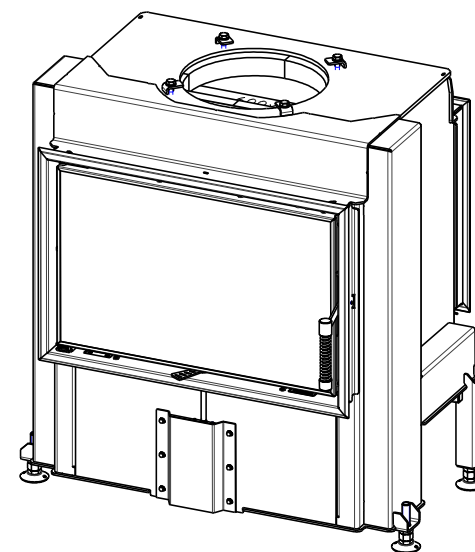

Rozměry v mm
Maße in mm
Dimensions in mm

Dynamic B 3g 66.44.01
+ 2 x D3H RAM 06

(A) Zastavbovy rozmer / Baumaße / In-built dimension
(C) Centralni privod vzduchu / Central air inlet / Zentralluftzufuhr