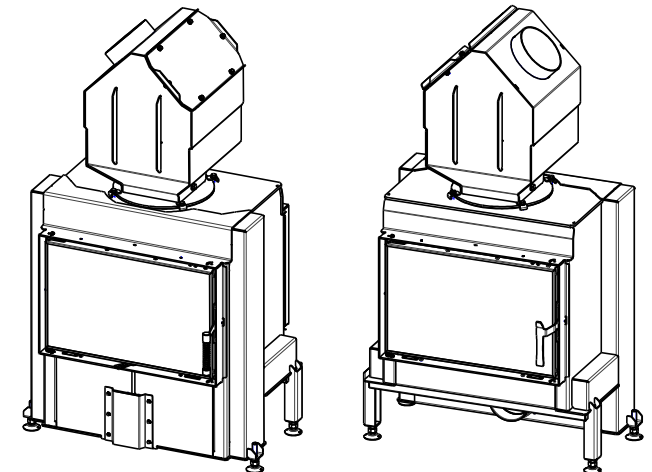

Rozmery v mm
 Maße in mm
 Dimensions in mm

Dynamic B 3g 66.44.01
 + D3 PR 200 + AKKUM KV 08B
 535 kg

(A) Zastavbovy rozmer / Baumaße / In-built dimension
 (C) Centralni privod vzduchu / Central air inlet / Zentralluftzufuhr

Rozmery v mm
Maße in mm
Dimensions in mm

Dynamic B 3g 66.44.01
+ D3 VY01

260 kg

(A) Zastavbovy rozmer / Baumaße / In-built dimension
(C) Centralni privod vzduchu / Central air inlet / Zentralluftzufuhr

Rozměry v mm
 Maße in mm
 Dimensions in mm