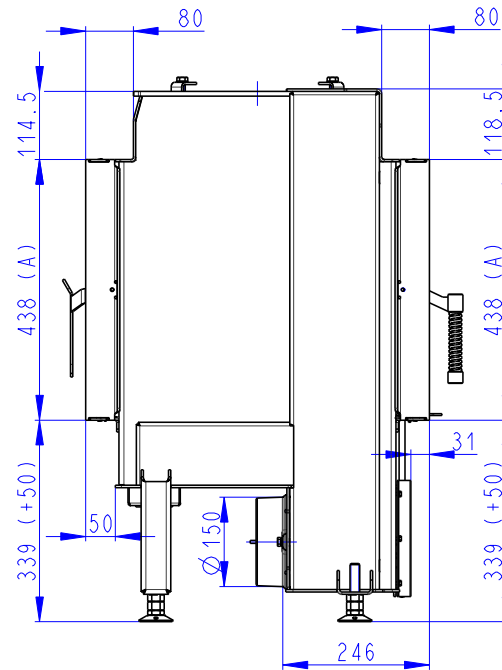

Rozměry v mm
 Maße in mm
 Dimensions in mm

Dynamic B 3g 66.44.01

220 kg

- (A) Zastavbovy rozmer / Baumaße / In-built dimension
- (C) Centralni privod vzduchu / Central air inlet / Zentralluftzufuhr
- (L) Volna plocha proskleni / Free glass area / Freie Glassichtfläche

Rozměry v mm
Maße in mm
Dimensions in mm

Dynamic B 3g 66.44.01
+ D3 KPL 180

235 kg

(A) Zastavbovy rozmer / Baumaße / In-built dimension
(C) Centralni privod vzduchu / Central air inlet / Zentralluftzufuhr

Rozmery v mm
 Maße in mm
 Dimensions in mm

Dynamic B 3g 66.44.01
 + D3 PR 200

228 kg

(A) Zastavbovy rozmer / Baumaße / In-built dimension
 (C) Centralni privod vzduchu / Central air inlet / Zentralluftzufuhr

Rozmery v mm
 Maße in mm
 Dimensions in mm

Dynamic B 3g 66.44.01
 + D3 PR 200 + AKKUM KV 08B
 535 kg

(A) Zastavbovy rozmer / Baumaße / In-built dimension
 (C) Centralni privod vzduchu / Central air inlet / Zentralluftzufuhr