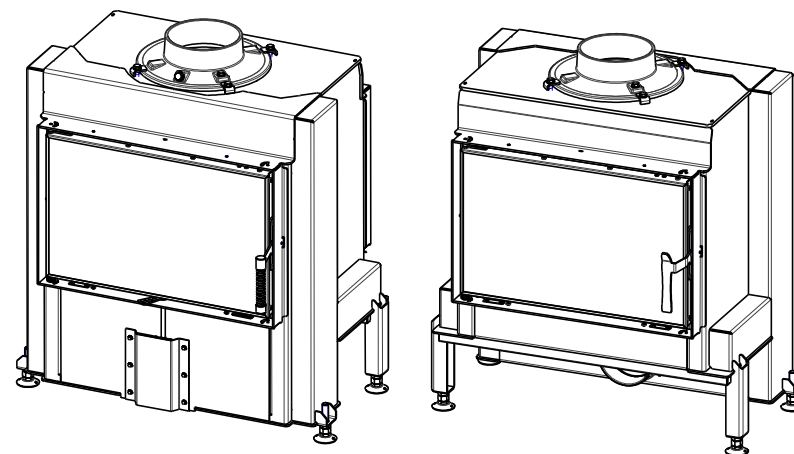

Rozměry v mm
Maße in mm
Dimensions in mm

Dynamic B 3g 66.44.01
+ D3 KPL 180

235 kg

(A) Zastavbovy rozmer / Baumaße / In-built dimension
(C) Centralni privod vzduchu / Central air inlet / Zentralluftzufuhr

Rozmery v mm
 Maße in mm
 Dimensions in mm

Dynamic B 3g 66.44.01
 + D3 PR 200

228 kg

(A) Zastavbovy rozmer / Baumaße / In-built dimension
 (C) Centralni privod vzduchu / Central air inlet / Zentralluftzufuhr

Rozmery v mm
 Maße in mm
 Dimensions in mm

Dynamic B 3g 66.44.01
 + D3 PR 200 + AKKUM KV 08B
 535 kg

(A) Zastavbovy rozmer / Baumaße / In-built dimension
 (C) Centralni privod vzduchu / Central air inlet / Zentralluftzufuhr