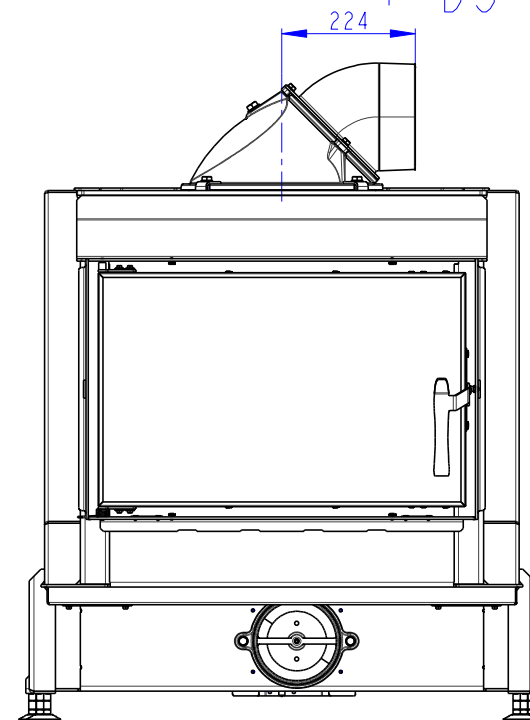

Rozměry v mm
 Maße in mm
 Dimensions in mm

Dynamic B 3g 66.44.01

220 kg

- (A) Zastavbovy rozmer / Baumaße / In-built dimension
- (C) Centralni privod vzduchu / Central air inlet / Zentralluftzufuhr
- (L) Volna plocha proskleni / Free glass area / Freie Glassichtfläche

Rozměry v mm
Maße in mm
Dimensions in mm

Dynamic B 3g 66.44.01
+ D3 KPL 180

235 kg

(A) Zastavbovy rozmer / Baumaße / In-built dimension
(C) Centralni privod vzduchu / Central air inlet / Zentralluftzufuhr

Rozmery v mm
 Maße in mm
 Dimensions in mm

Dynamic B 3g 66.44.01
 + D3 PR 200

228 kg

(A) Zastavbovy rozmer / Baumaße / In-built dimension
 (C) Centralni privod vzduchu / Central air inlet / Zentralluftzufuhr

Rozmery v mm
 Maße in mm
 Dimensions in mm

Dynamic B 3g 66.44.01
 + D3 PR 200 + AKKUM KV 08B
 535 kg

(A) Zastavbovy rozmer / Baumaße / In-built dimension
 (C) Centralni privod vzduchu / Central air inlet / Zentralluftzufuhr