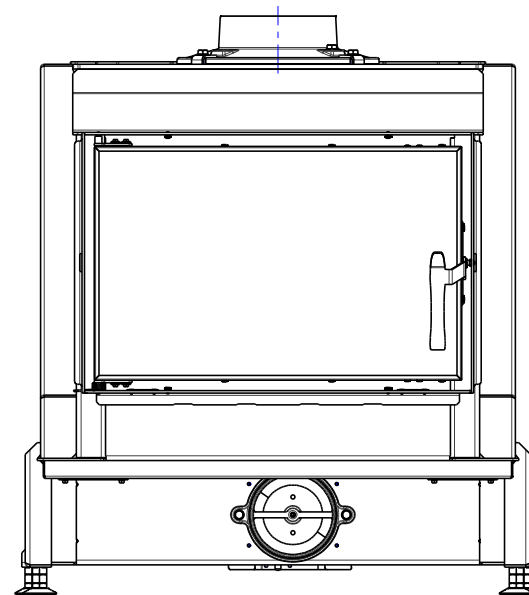

Rozměry v mm
 Maße in mm
 Dimensions in mm

Dynamic B 3g 66.44.01

220 kg

- (A) Zastavbovy rozmer / Baumaße / In-built dimension
- (C) Centralni privod vzduchu / Central air inlet / Zentralluftzufuhr
- (L) Volna plocha proskleni / Free glass area / Freie Glassichtfläche

Rozměry v mm
Maße in mm
Dimensions in mm

Dynamic B 3g 66.44.01
+ D3 KPL 180

235 kg

(A) Zastavbovy rozmer / Baumaße / In-built dimension
(C) Centralni privod vzduchu / Central air inlet / Zentralluftzufuhr

Rozmery v mm
 Maße in mm
 Dimensions in mm

Dynamic B 3g 66.44.01
 + D3 PR 200

228 kg

(A) Zastavbovy rozmer / Baumaße / In-built dimension
 (C) Centralni privod vzduchu / Central air inlet / Zentralluftzufuhr

Rozmery v mm
 Maße in mm
 Dimensions in mm

Dynamic B 3g 66.44.01
 + D3 PR 200 + AKKUM KV 08B
 535 kg

(A) Zastavbovy rozmer / Baumaße / In-built dimension
 (C) Centralni privod vzduchu / Central air inlet / Zentralluftzufuhr