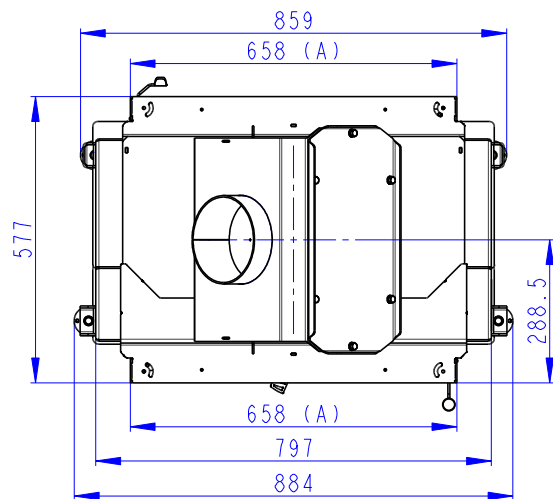

Rozmery v mm
 Maße in mm
 Dimensions in mm

Dynamic B 3g 66.44.01
 + D3 PR 200

228 kg

(A) Zastavbovy rozmer / Baumaße / In-built dimension
 (C) Centralni privod vzduchu / Central air inlet / Zentralluftzufuhr

Rozmery v mm
 Maße in mm
 Dimensions in mm

Dynamic B 3g 66.44.01
 + D3 PR 200 + AKKUM KV 08B
 535 kg

(A) Zastavbovy rozmer / Baumaße / In-built dimension
 (C) Centralni privod vzduchu / Central air inlet / Zentralluftzufuhr

Rozmery v mm
Maße in mm
Dimensions in mm

Dynamic B 3g 66.44.01
+ D3 VY01

260 kg

(A) Zastavbovy rozmer / Baumaße / In-built dimension
(C) Centralni privod vzduchu / Central air inlet / Zentralluftzufuhr

Rozměry v mm
 Maße in mm
 Dimensions in mm

Dynamic B 3g 66.44.01
 + 2 x D3H RAM 04

(A) Zastavbovy rozmer / Baumaße / In-built dimension
 (C) Centralni privod vzduchu / Central air inlet / Zentralluftzufuhr

Rozměry v mm
 Maße in mm
 Dimensions in mm