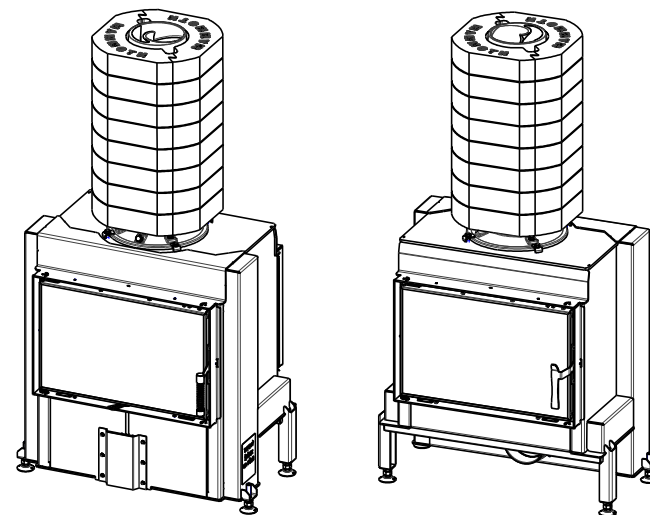

Rozmery v mm
 Maße in mm
 Dimensions in mm

Dynamic B 3g 66.44.01
 + D3 PR 200

228 kg

(A) Zastavbovy rozmer / Baumaße / In-built dimension
 (C) Centralni privod vzduchu / Central air inlet / Zentralluftzufuhr

Rozmery v mm
 Maße in mm
 Dimensions in mm

Dynamic B 3g 66.44.01
 + D3 PR 200 + AKKUM KV 08B
 535 kg

(A) Zastavbovy rozmer / Baumaße / In-built dimension
 (C) Centralni privod vzduchu / Central air inlet / Zentralluftzufuhr

Rozmery v mm
Maße in mm
Dimensions in mm

Dynamic B 3g 66.44.01
+ D3 VY01

260 kg

(A) Zastavbovy rozmer / Baumaße / In-built dimension
(C) Centralni privod vzduchu / Central air inlet / Zentralluftzufuhr

Rozměry v mm
 Maße in mm
 Dimensions in mm