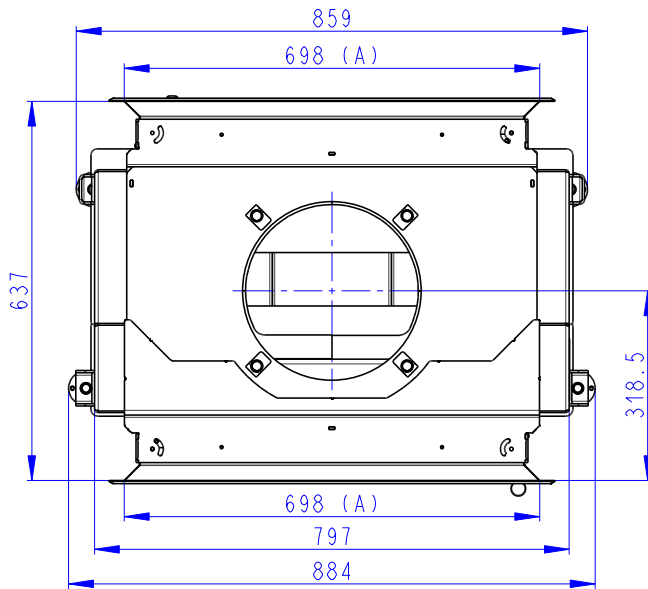

Rozmery v mm
 Maße in mm
 Dimensions in mm

Dynamic B 3g 66.44.01
 + D3 PR 200 + AKKUM KV 08B
 535 kg

(A) Zastavbovy rozmer / Baumaße / In-built dimension
 (C) Centralni privod vzduchu / Central air inlet / Zentralluftzufuhr

Rozmery v mm
Maße in mm
Dimensions in mm

Dynamic B 3g 66.44.01
+ D3 VY01

260 kg

(A) Zastavbovy rozmer / Baumaße / In-built dimension
(C) Centralni privod vzduchu / Central air inlet / Zentralluftzufuhr

Rozměry v mm
 Maße in mm
 Dimensions in mm

Dynamic B 3g 66.44.01
 + 2 x D3H RAM 04

(A) Zastavbovy rozmer / Baumaße / In-built dimension
 (C) Centralni privod vzduchu / Central air inlet / Zentralluftzufuhr

Rozměry v mm
 Maße in mm
 Dimensions in mm

Dynamic B 3g 66.44.01
 + 2 x D3H RAM 06

(A) Zastavbovy rozmer / Baumaße / In-built dimension
 (C) Centralni privod vzduchu / Central air inlet / Zentralluftzufuhr

Rozměry v mm
 Maße in mm
 Dimensions in mm