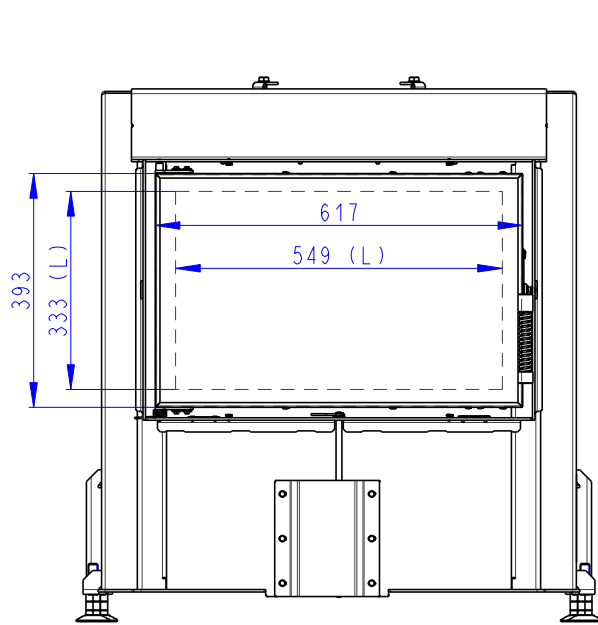

Rozměry v mm
 Maße in mm
 Dimensions in mm

Dynamic B 3g 66.44.01

220 kg

- (A) Zastavbovy rozmer / Baumaße / In-built dimension
- (C) Centralni privod vzduchu / Central air inlet / Zentralluftzufuhr
- (L) Volna plocha proskleni / Free glass area / Freie Glassichtfläche

Rozměry v mm
Maße in mm
Dimensions in mm

Dynamic B 3g 66.44.01
+ D3 KPL 180

235 kg

(A) Zastavbovy rozmer / Baumaße / In-built dimension
(C) Centralni privod vzduchu / Central air inlet / Zentralluftzufuhr

Rozmery v mm
 Maße in mm
 Dimensions in mm

Dynamic B 3g 66.44.01
 + D3 PR 200

228 kg

(A) Zastavbovy rozmer / Baumaße / In-built dimension
 (C) Centralni privod vzduchu / Central air inlet / Zentralluftzufuhr

Rozmery v mm
 Maße in mm
 Dimensions in mm

Dynamic B 3g 66.44.01
 + D3 PR 200 + AKKUM KV 08B
 535 kg

(A) Zastavbovy rozmer / Baumaße / In-built dimension
 (C) Centralni privod vzduchu / Central air inlet / Zentralluftzufuhr