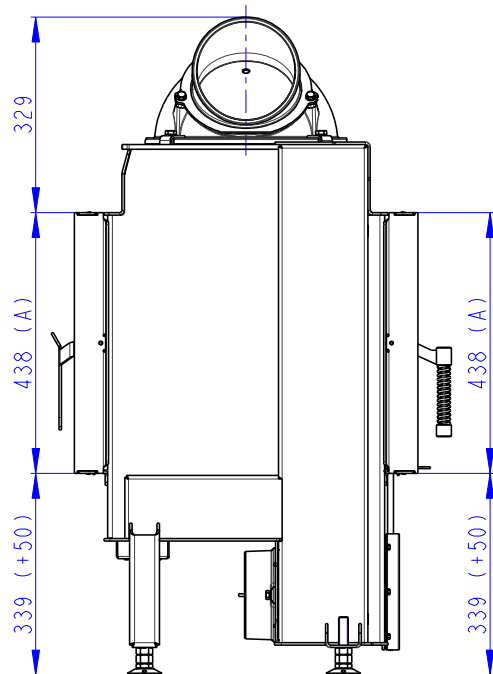

Rozměry v mm
 Maße in mm
 Dimensions in mm

Dynamic B 3g 66.44.01

220 kg

- (A) Zastavbovy rozmer / Baumaße / In-built dimension
- (C) Centralni privod vzduchu / Central air inlet / Zentralluftzufuhr
- (L) Volna plocha proskleni / Free glass area / Freie Glassichtfläche

Rozměry v mm
Maße in mm
Dimensions in mm

Dynamic B 3g 66.44.01
+ D3 KPL 180

235 kg

(A) Zastavbovy rozmer / Baumaße / In-built dimension
(C) Centralni privod vzduchu / Central air inlet / Zentralluftzufuhr

Rozmery v mm
 Maße in mm
 Dimensions in mm

Dynamic B 3g 66.44.01
 + D3 PR 200

228 kg

(A) Zastavbovy rozmer / Baumaße / In-built dimension
 (C) Centralni privod vzduchu / Central air inlet / Zentralluftzufuhr

Rozmery v mm
 Maße in mm
 Dimensions in mm

Dynamic B 3g 66.44.01
 + D3 PR 200 + AKKUM KV 08B
 535 kg

(A) Zastavbovy rozmer / Baumaße / In-built dimension
 (C) Centralni privod vzduchu / Central air inlet / Zentralluftzufuhr