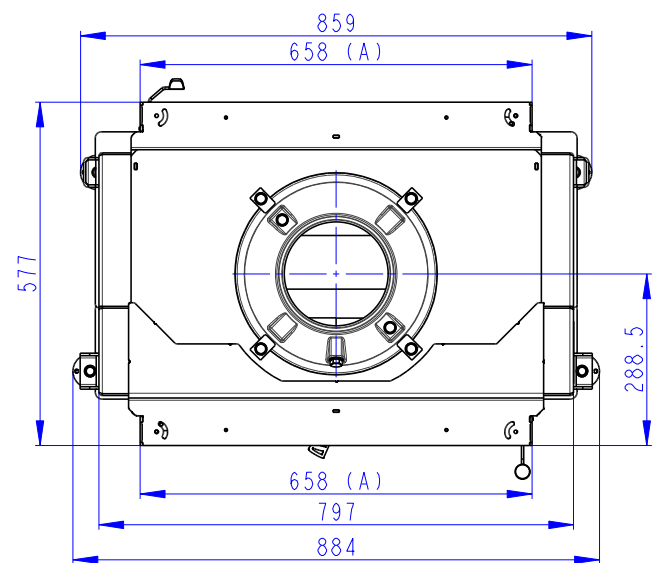

Rozměry v mm
Maße in mm
Dimensions in mm

Dynamic B 3g 66.44.01
+ D3 KPL 180

235 kg

(A) Zastavbovy rozmer / Baumaße / In-built dimension
(C) Centralni privod vzduchu / Central air inlet / Zentralluftzufuhr

Rozmery v mm
 Maße in mm
 Dimensions in mm

Dynamic B 3g 66.44.01
 + D3 PR 200

228 kg

(A) Zastavbovy rozmer / Baumaße / In-built dimension
 (C) Centralni privod vzduchu / Central air inlet / Zentralluftzufuhr

Rozmery v mm
 Maße in mm
 Dimensions in mm

Dynamic B 3g 66.44.01
 + D3 PR 200 + AKKUM KV 08B
 535 kg

(A) Zastavbovy rozmer / Baumaße / In-built dimension
 (C) Centralni privod vzduchu / Central air inlet / Zentralluftzufuhr

Rozmery v mm
Maße in mm
Dimensions in mm

Dynamic B 3g 66.44.01
+ D3 VY01

260 kg

(A) Zastavbovy rozmer / Baumaße / In-built dimension
(C) Centralni privod vzduchu / Central air inlet / Zentralluftzufuhr

Rozměry v mm
 Maße in mm
 Dimensions in mm