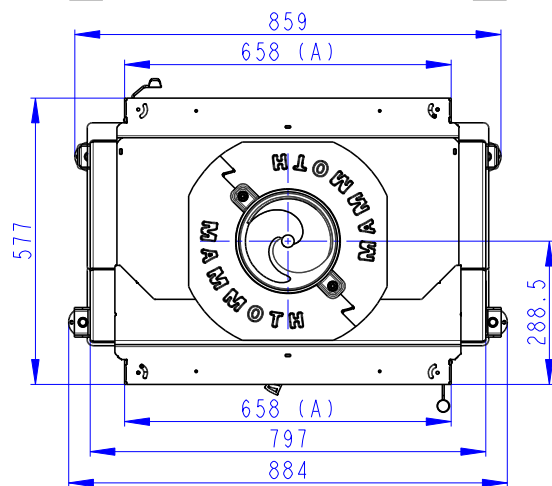

Rozměry v mm
Maße in mm
Dimensions in mm

Dynamic B 3g 66.44.01
+ D3 KPL 180

235 kg

(A) Zastavbovy rozmer / Baumaße / In-built dimension
(C) Centralni privod vzduchu / Central air inlet / Zentralluftzufuhr

Rozmery v mm
 Maße in mm
 Dimensions in mm

Dynamic B 3g 66.44.01
 + D3 PR 200

228 kg

(A) Zastavbovy rozmer / Baumaße / In-built dimension
 (C) Centralni privod vzduchu / Central air inlet / Zentralluftzufuhr

Rozmery v mm
 Maße in mm
 Dimensions in mm

Dynamic B 3g 66.44.01
 + D3 PR 200 + AKKUM KV 08B
 535 kg

(A) Zastavbovy rozmer / Baumaße / In-built dimension
 (C) Centralni privod vzduchu / Central air inlet / Zentralluftzufuhr

Rozmery v mm
Maße in mm
Dimensions in mm

Dynamic B 3g 66.44.01
+ D3 VY01

260 kg

(A) Zastavbovy rozmer / Baumaße / In-built dimension
(C) Centralni privod vzduchu / Central air inlet / Zentralluftzufuhr

Rozměry v mm
 Maße in mm
 Dimensions in mm