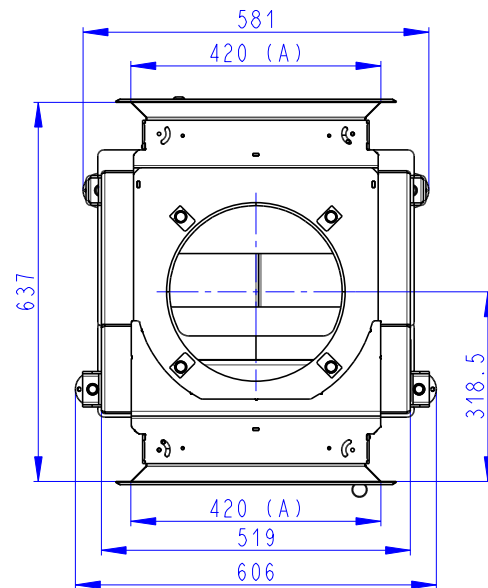

Rozmery v mm
 Maße in mm
 Dimensions in mm

Dynamic B 3g 38.50.01
 + D3 PR 200 + AKKUM KV 08B

486 kg

(A) Zastavbovy rozmer / Baumaße / In-built dimension
 (C) Centralni privod vzduchu / Central air inlet / Zentralluftzufuhr

Rozměry v mm
Maße in mm
Dimensions in mm

Dynamic B 3g 38.50.01
+ D3 VY01

214 kg

(A) Zastavbovy rozmer / Baumaße / In-built dimension
(C) Centralni privod vzduchu / Central air inlet / Zentralluftzufuhr

Rozměry v mm
Maße in mm
Dimensions in mm

Dynamic B 3g 38.50.01
+ 2 x D3F RAM 04

(A) Zastavbovy rozmer / Baumaße / In-built dimension
(C) Centralni privod vzduchu / Central air inlet / Zentralluftzufuhr

Rozměry v mm
Maße in mm
Dimensions in mm

Dynamic B 3g 38.50.01
+ 2 x D3F RAM 06

(A) Zastavbovy rozmer / Baumaße / In-built dimension
(C) Centralni privod vzduchu / Central air inlet / Zentralluftzufuhr

Rozmery v mm
 Maße in mm
 Dimensions in mm

Dynamic B 3g 38.50.01
 + DB3F RAM01

(A) Zastavbovy rozmer / Baumaße / In-built dimension
 (C) Centralni privod vzduchu / Central air inlet / Zentralluftzufuhr