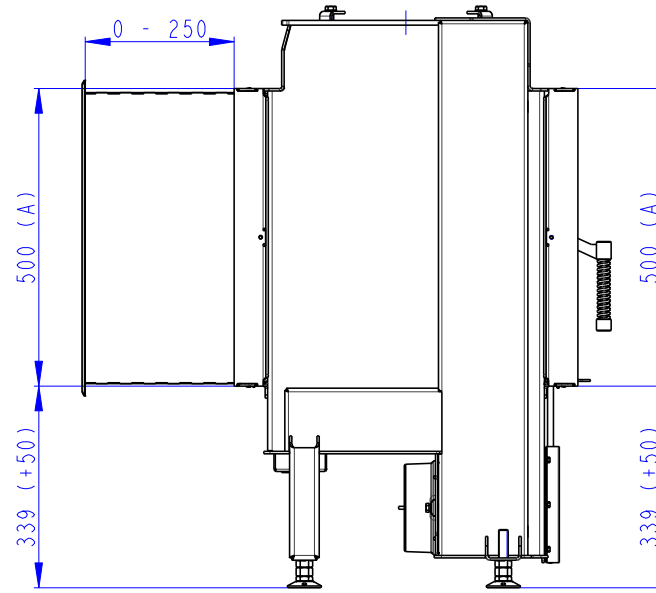

Rozměry v mm
Maße in mm
Dimensions in mm

Dynamic B 3g 38.50.01
+ D3 VY01

214 kg

(A) Zastavbovy rozmer / Baumaße / In-built dimension
(C) Centralni privod vzduchu / Central air inlet / Zentralluftzufuhr

Rozměry v mm
Maße in mm
Dimensions in mm

Dynamic B 3g 38.50.01
+ 2 x D3F RAM 04

(A) Zastavbovy rozmer / Baumaße / In-built dimension
(C) Centralni privod vzduchu / Central air inlet / Zentralluftzufuhr

Rozměry v mm
Maße in mm
Dimensions in mm

Dynamic B 3g 38.50.01
+ 2 x D3F RAM 06

(A) Zastavbovy rozmer / Baumaße / In-built dimension
(C) Centralni privod vzduchu / Central air inlet / Zentralluftzufuhr

Rozmery v mm
 Maße in mm
 Dimensions in mm

Dynamic B 3g 38.50.01
 + DB3F RAM01

(A) Zastavbovy rozmer / Baumaße / In-built dimension
 (C) Centralni privod vzduchu / Central air inlet / Zentralluftzufuhr