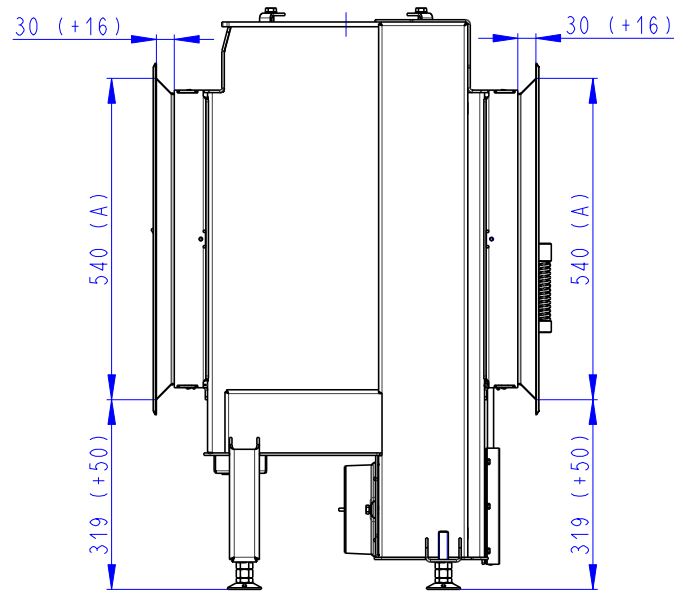

Rozmery v mm
 Maße in mm
 Dimensions in mm

Dynamic B 3g 38.50.01
 + D3 PR 200 + AKKUM KV 08B

486 kg

(A) Zastavbovy rozmer / Baumaße / In-built dimension
 (C) Centralni privod vzduchu / Central air inlet / Zentralluftzufuhr

Rozměry v mm
Maße in mm
Dimensions in mm

Dynamic B 3g 38.50.01
+ D3 VY01

214 kg

(A) Zastavbovy rozmer / Baumaße / In-built dimension
(C) Centralni privod vzduchu / Central air inlet / Zentralluftzufuhr

Rozměry v mm
Maße in mm
Dimensions in mm

Dynamic B 3g 38.50.01
+ 2 x D3F RAM 04

(A) Zastavbovy rozmer / Baumaße / In-built dimension
(C) Centralni privod vzduchu / Central air inlet / Zentralluftzufuhr

Rozměry v mm
Maße in mm
Dimensions in mm

Dynamic B 3g 38.50.01
+ 2 x D3F RAM 06

(A) Zastavbovy rozmer / Baumaße / In-built dimension
(C) Centralni privod vzduchu / Central air inlet / Zentralluftzufuhr

Rozmery v mm
 Maße in mm
 Dimensions in mm

Dynamic B 3g 38.50.01
 + DB3F RAM01

(A) Zastavbovy rozmer / Baumaße / In-built dimension
 (C) Centralni privod vzduchu / Central air inlet / Zentralluftzufuhr