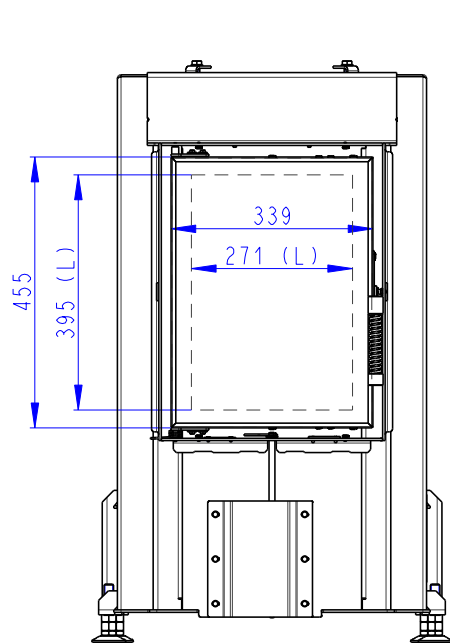

Rozměry v mm
 Maße in mm
 Dimensions in mm

Dynamic B 3g 38.50.01

170 kg

- (A) Zastavbovy rozmer / Baumaße / In-built dimension
- (C) Centralni privod vzduchu / Central air inlet / Zentralluftzufuhr
- (L) Volna plocha proskleni / Free glass area / Freie Glassichtfläche

Rozmery v mm
 Maße in mm
 Dimensions in mm

Dynamic B 3g 38.50.01
 D3 KPL 180

177 kg

(A) Zastavbovy rozmer / Baumaße / In-built dimension
 (C) Centralni privod vzduchu / Central air inlet / Zentralluftzufuhr

Rozmery v mm
 Maße in mm
 Dimensions in mm

Dynamic B 3g 38.50.01
 + D3 PR 200

178 kg

(A) Zastavbovy rozmer / Baumaße / In-built dimension
 (C) Centralni privod vzduchu / Central air inlet / Zentralluftzufuhr

Rozmery v mm
 Maße in mm
 Dimensions in mm

Dynamic B 3g 38.50.01
 + D3 PR 200 + AKKUM KV 08B

486 kg

(A) Zastavbovy rozmer / Baumaße / In-built dimension
 (C) Centralni privod vzduchu / Central air inlet / Zentralluftzufuhr