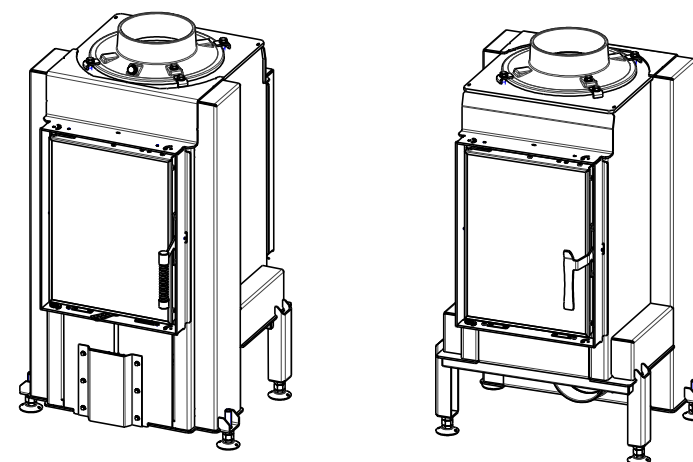

Rozmery v mm
 Maße in mm
 Dimensions in mm

Dynamic B 3g 38.50.01
 D3 KPL 180

177 kg

(A) Zastavbovy rozmer / Baumaße / In-built dimension
 (C) Centralni privod vzduchu / Central air inlet / Zentralluftzufuhr

Rozmery v mm
 Maße in mm
 Dimensions in mm

Dynamic B 3g 38.50.01
 + D3 PR 200

178 kg

(A) Zastavbovy rozmer / Baumaße / In-built dimension
 (C) Centralni privod vzduchu / Central air inlet / Zentralluftzufuhr

Rozmery v mm
 Maße in mm
 Dimensions in mm

Dynamic B 3g 38.50.01
 + D3 PR 200 + AKKUM KV 08B

486 kg

(A) Zastavbovy rozmer / Baumaße / In-built dimension
 (C) Centralni privod vzduchu / Central air inlet / Zentralluftzufuhr

Rozměry v mm
Maße in mm
Dimensions in mm

Dynamic B 3g 38.50.01
+ D3 VY01

214 kg

(A) Zastavbovy rozmer / Baumaße / In-built dimension
(C) Centralni privod vzduchu / Central air inlet / Zentralluftzufuhr

Rozměry v mm
Maße in mm
Dimensions in mm