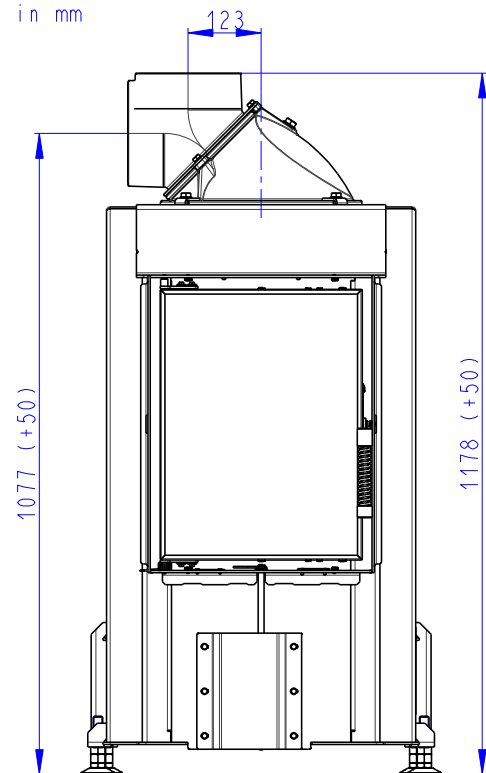

Rozměry v mm
 Maße in mm
 Dimensions in mm

Dynamic B 3g 38.50.01

170 kg

- (A) Zastavbovy rozmer / Baumaße / In-built dimension
- (C) Centralni privod vzduchu / Central air inlet / Zentralluftzufuhr
- (L) Volna plocha proskleni / Free glass area / Freie Glassichtfläche

Rozmery v mm
 Maße in mm
 Dimensions in mm

Dynamic B 3g 38.50.01
 D3 KPL 180

177 kg

(A) Zastavbovy rozmer / Baumaße / In-built dimension
 (C) Centralni privod vzduchu / Central air inlet / Zentralluftzufuhr

Rozmery v mm
 Maße in mm
 Dimensions in mm

Dynamic B 3g 38.50.01
 + D3 PR 200

178 kg

(A) Zastavbovy rozmer / Baumaße / In-built dimension
 (C) Centralni privod vzduchu / Central air inlet / Zentralluftzufuhr

Rozmery v mm
 Maße in mm
 Dimensions in mm

Dynamic B 3g 38.50.01
 + D3 PR 200 + AKKUM KV 08B

486 kg

(A) Zastavbovy rozmer / Baumaße / In-built dimension
 (C) Centralni privod vzduchu / Central air inlet / Zentralluftzufuhr