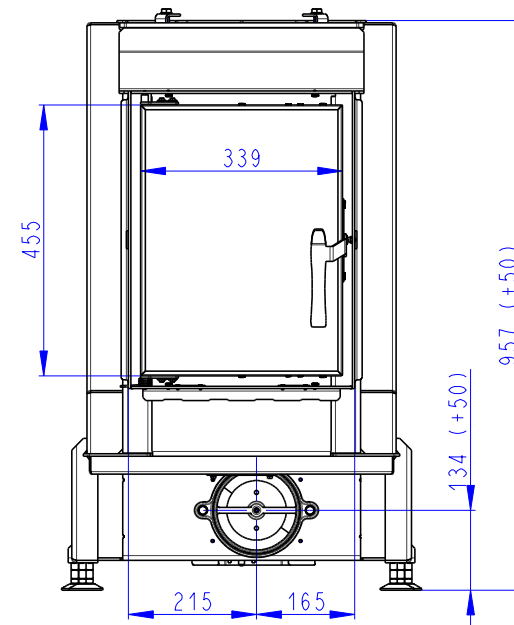

Rozměry v mm
 Maße in mm
 Dimensions in mm

Dynamic B 3g 38.50.01

170 kg

- (A) Zastavbovy rozmer / Baumaße / In-built dimension
- (C) Centralni privod vzduchu / Central air inlet / Zentralluftzufuhr
- (L) Volna plocha proskleni / Free glass area / Freie Glassichtfläche

Rozmery v mm
 Maße in mm
 Dimensions in mm

Dynamic B 3g 38.50.01
 D3 KPL 180

177 kg

(A) Zastavbovy rozmer / Baumaße / In-built dimension
 (C) Centralni privod vzduchu / Central air inlet / Zentralluftzufuhr

Rozmery v mm
 Maße in mm
 Dimensions in mm

Dynamic B 3g 38.50.01
 + D3 PR 200

178 kg

(A) Zastavbovy rozmer / Baumaße / In-built dimension
 (C) Centralni privod vzduchu / Central air inlet / Zentralluftzufuhr

Rozmery v mm
 Maße in mm
 Dimensions in mm

Dynamic B 3g 38.50.01
 + D3 PR 200 + AKKUM KV 08B

486 kg

(A) Zastavbovy rozmer / Baumaße / In-built dimension
 (C) Centralni privod vzduchu / Central air inlet / Zentralluftzufuhr