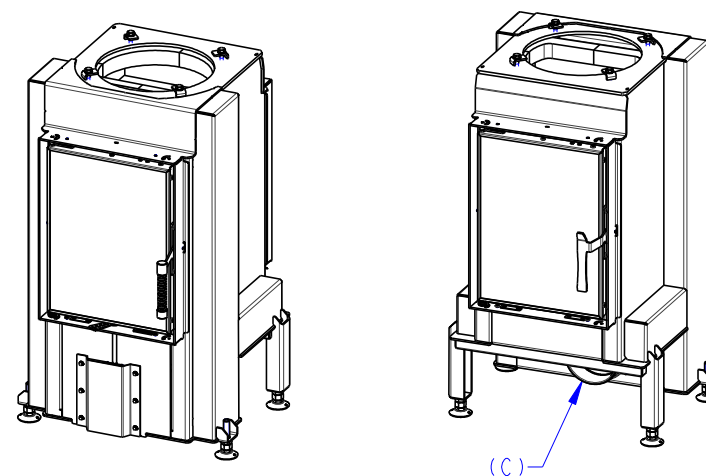

Rozměry v mm
 Maße in mm
 Dimensions in mm

Dynamic B 3g 38.50.01

170 kg

- (A) Zastavbovy rozmer / Baumaße / In-built dimension
- (C) Centralni privod vzduchu / Central air inlet / Zentralluftzufuhr
- (L) Volna plocha proskleni / Free glass area / Freie Glassichtfläche

Rozmery v mm
 Maße in mm
 Dimensions in mm

Dynamic B 3g 38.50.01
 D3 KPL 180

177 kg

(A) Zastavbovy rozmer / Baumaße / In-built dimension
 (C) Centralni privod vzduchu / Central air inlet / Zentralluftzufuhr

Rozmery v mm
 Maße in mm
 Dimensions in mm

Dynamic B 3g 38.50.01
 + D3 PR 200

178 kg

(A) Zastavbovy rozmer / Baumaße / In-built dimension
 (C) Centralni privod vzduchu / Central air inlet / Zentralluftzufuhr

Rozmery v mm
 Maße in mm
 Dimensions in mm

Dynamic B 3g 38.50.01
 + D3 PR 200 + AKKUM KV 08B

486 kg

(A) Zastavbovy rozmer / Baumaße / In-built dimension
 (C) Centralni privod vzduchu / Central air inlet / Zentralluftzufuhr