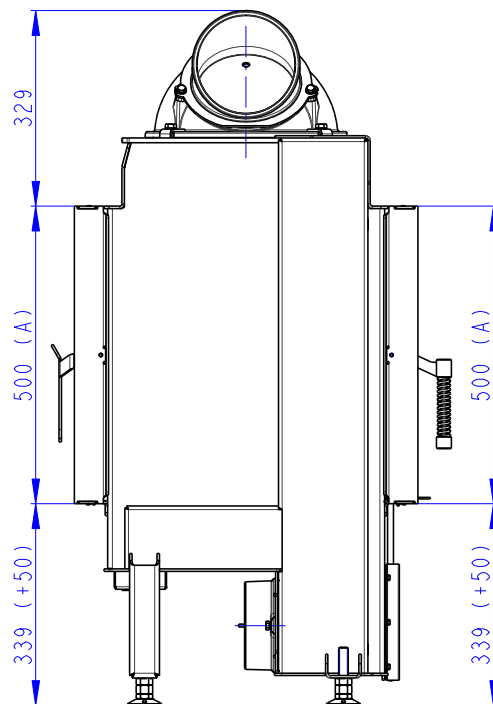

Rozměry v mm
 Maße in mm
 Dimensions in mm

Dynamic B 3g 38.50.01

170 kg

- (A) Zastavbovy rozmer / Baumaße / In-built dimension
- (C) Centralni privod vzduchu / Central air inlet / Zentralluftzufuhr
- (L) Volna plocha proskleni / Free glass area / Freie Glassichtfläche

Rozmery v mm
 Maße in mm
 Dimensions in mm

Dynamic B 3g 38.50.01
 D3 KPL 180

177 kg

(A) Zastavbovy rozmer / Baumaße / In-built dimension
 (C) Centralni privod vzduchu / Central air inlet / Zentralluftzufuhr

Rozmery v mm
 Maße in mm
 Dimensions in mm

Dynamic B 3g 38.50.01
 + D3 PR 200

178 kg

(A) Zastavbovy rozmer / Baumaße / In-built dimension
 (C) Centralni privod vzduchu / Central air inlet / Zentralluftzufuhr

Rozmery v mm
 Maße in mm
 Dimensions in mm

Dynamic B 3g 38.50.01
 + D3 PR 200 + AKKUM KV 08B

486 kg

(A) Zastavbovy rozmer / Baumaße / In-built dimension
 (C) Centralni privod vzduchu / Central air inlet / Zentralluftzufuhr