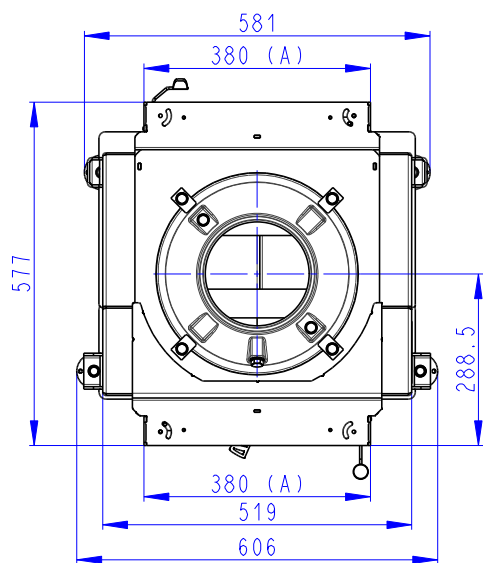

Rozmery v mm
 Maße in mm
 Dimensions in mm

Dynamic B 3g 38.50.01
 D3 KPL 180

177 kg

(A) Zastavbovy rozmer / Baumaße / In-built dimension
 (C) Centralni privod vzduchu / Central air inlet / Zentralluftzufuhr

Rozmery v mm
 Maße in mm
 Dimensions in mm

Dynamic B 3g 38.50.01
 + D3 PR 200

178 kg

(A) Zastavbovy rozmer / Baumaße / In-built dimension
 (C) Centralni privod vzduchu / Central air inlet / Zentralluftzufuhr

Rozmery v mm
 Maße in mm
 Dimensions in mm

Dynamic B 3g 38.50.01
 + D3 PR 200 + AKKUM KV 08B

486 kg

(A) Zastavbovy rozmer / Baumaße / In-built dimension
 (C) Centralni privod vzduchu / Central air inlet / Zentralluftzufuhr

Rozměry v mm
Maße in mm
Dimensions in mm

Dynamic B 3g 38.50.01
+ D3 VY01

214 kg

(A) Zastavbovy rozmer / Baumaße / In-built dimension
(C) Centralni privod vzduchu / Central air inlet / Zentralluftzufuhr

Rozměry v mm
Maße in mm
Dimensions in mm