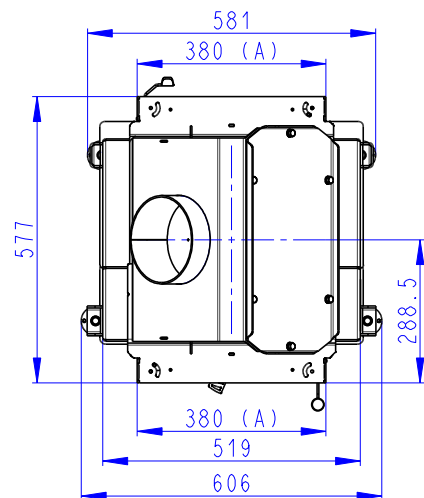

Rozmery v mm
 Maße in mm
 Dimensions in mm

Dynamic B 3g 38.50.01
 + D3 PR 200

178 kg

(A) Zastavbovy rozmer / Baumaße / In-built dimension
 (C) Centralni privod vzduchu / Central air inlet / Zentralluftzufuhr

Rozmery v mm
 Maße in mm
 Dimensions in mm

Dynamic B 3g 38.50.01
 + D3 PR 200 + AKKUM KV 08B

486 kg

(A) Zastavbovy rozmer / Baumaße / In-built dimension
 (C) Centralni privod vzduchu / Central air inlet / Zentralluftzufuhr

Rozměry v mm
Maße in mm
Dimensions in mm

Dynamic B 3g 38.50.01
+ D3 VY01

214 kg

(A) Zastavbovy rozmer / Baumaße / In-built dimension
(C) Centralni privod vzduchu / Central air inlet / Zentralluftzufuhr

Rozměry v mm
Maße in mm
Dimensions in mm

Dynamic B 3g 38.50.01
+ 2 x D3F RAM 04

(A) Zastavbovy rozmer / Baumaße / In-built dimension
(C) Centralni privod vzduchu / Central air inlet / Zentralluftzufuhr

Rozměry v mm
Maße in mm
Dimensions in mm

Dynamic B 3g 38.50.01
+ 2 x D3F RAM 06