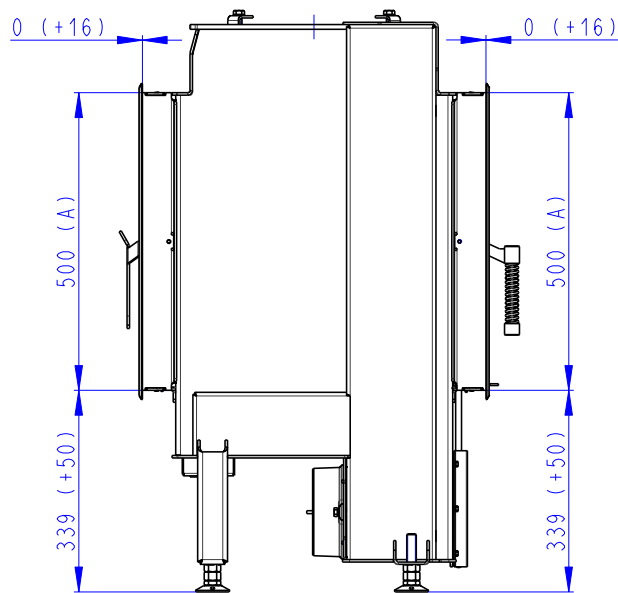

Rozmery v mm
 Maße in mm
 Dimensions in mm

Dynamic B 3g 38.50.01
 + D3 PR 200 + AKKUM KV 08B

486 kg

(A) Zastavbovy rozmer / Baumaße / In-built dimension
 (C) Centralni privod vzduchu / Central air inlet / Zentralluftzufuhr

Rozměry v mm
Maße in mm
Dimensions in mm

Dynamic B 3g 38.50.01
+ D3 VY01

214 kg

(A) Zastavbovy rozmer / Baumaße / In-built dimension
(C) Centralni privod vzduchu / Central air inlet / Zentralluftzufuhr

Rozměry v mm
Maße in mm
Dimensions in mm

Dynamic B 3g 38.50.01
+ 2 x D3F RAM 04

(A) Zastavbovy rozmer / Baumaße / In-built dimension
(C) Centralni privod vzduchu / Central air inlet / Zentralluftzufuhr

Rozměry v mm
Maße in mm
Dimensions in mm

Dynamic B 3g 38.50.01
+ 2 x D3F RAM 06

(A) Zastavbovy rozmer / Baumaße / In-built dimension
(C) Centralni privod vzduchu / Central air inlet / Zentralluftzufuhr

Rozmery v mm
 Maße in mm
 Dimensions in mm

Dynamic B 3g 38.50.01
 + DB3F RAM01

(A) Zastavbovy rozmer / Baumaße / In-built dimension
 (C) Centralni privod vzduchu / Central air inlet / Zentralluftzufuhr