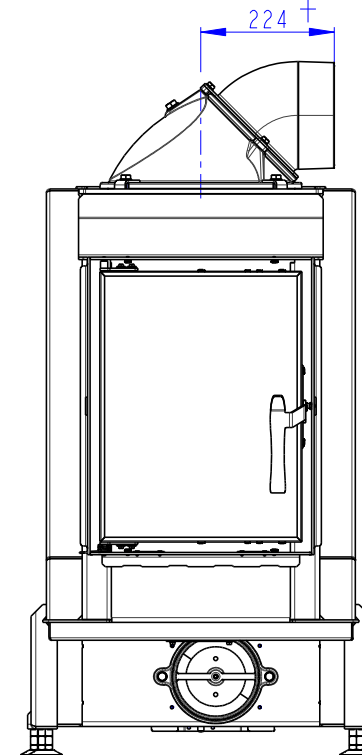

Rozměry v mm
 Maße in mm
 Dimensions in mm

Dynamic B 3g 38.50.01

170 kg

- (A) Zastavbovy rozmer / Baumaße / In-built dimension
- (C) Centralni privod vzduchu / Central air inlet / Zentralluftzufuhr
- (L) Volna plocha proskleni / Free glass area / Freie Glassichtfläche

Rozmery v mm
 Maße in mm
 Dimensions in mm

Dynamic B 3g 38.50.01
 D3 KPL 180

177 kg

(A) Zastavbovy rozmer / Baumaße / In-built dimension
 (C) Centralni privod vzduchu / Central air inlet / Zentralluftzufuhr

Rozmery v mm
 Maße in mm
 Dimensions in mm

Dynamic B 3g 38.50.01
 + D3 PR 200

178 kg

(A) Zastavbovy rozmer / Baumaße / In-built dimension
 (C) Centralni privod vzduchu / Central air inlet / Zentralluftzufuhr

Rozmery v mm
 Maße in mm
 Dimensions in mm

Dynamic B 3g 38.50.01
 + D3 PR 200 + AKKUM KV 08B

486 kg

(A) Zastavbovy rozmer / Baumaße / In-built dimension
 (C) Centralni privod vzduchu / Central air inlet / Zentralluftzufuhr