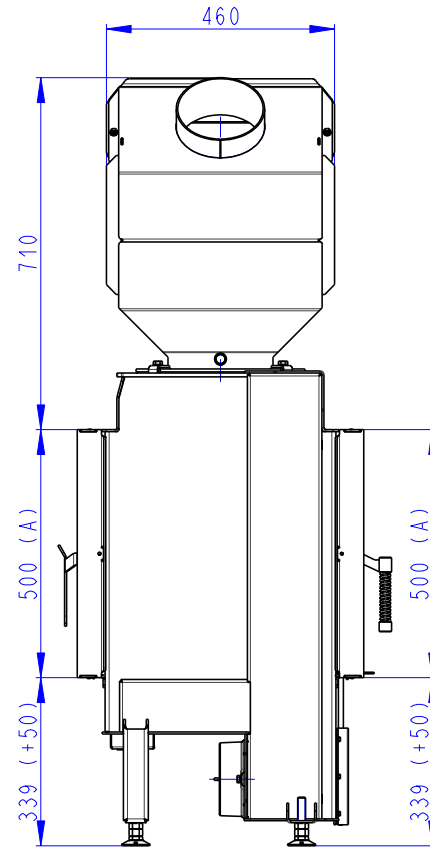

Rozmery v mm
 Maße in mm
 Dimensions in mm

Dynamic B 3g 38.50.01
 + D3 PR 200

178 kg

(A) Zastavbovy rozmer / Baumaße / In-built dimension
 (C) Centralni privod vzduchu / Central air inlet / Zentralluftzufuhr

Rozmery v mm
 Maße in mm
 Dimensions in mm

Dynamic B 3g 38.50.01
 + D3 PR 200 + AKKUM KV 08B

486 kg

(A) Zastavbovy rozmer / Baumaße / In-built dimension
 (C) Centralni privod vzduchu / Central air inlet / Zentralluftzufuhr

Rozměry v mm
Maße in mm
Dimensions in mm

Dynamic B 3g 38.50.01
+ D3 VY01

214 kg

(A) Zastavbovy rozmer / Baumaße / In-built dimension
(C) Centralni privod vzduchu / Central air inlet / Zentralluftzufuhr

Rozměry v mm
Maße in mm
Dimensions in mm

Dynamic B 3g 38.50.01
+ 2 x D3F RAM 04

(A) Zastavbovy rozmer / Baumaße / In-built dimension
(C) Centralni privod vzduchu / Central air inlet / Zentralluftzufuhr

Rozměry v mm
Maße in mm
Dimensions in mm

Dynamic B 3g 38.50.01
+ 2 x D3F RAM 06