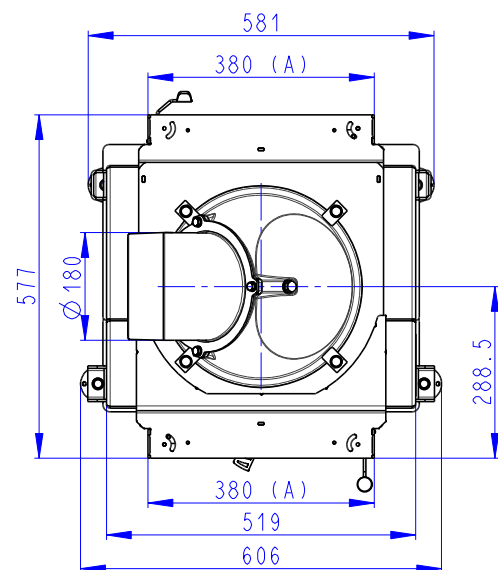

Rozměry v mm
 Maße in mm
 Dimensions in mm

Dynamic B 3g 38.50.01

170 kg

- (A) Zastavbovy rozmer / Baumaße / In-built dimension
- (C) Centralni privod vzduchu / Central air inlet / Zentralluftzufuhr
- (L) Volna plocha proskleni / Free glass area / Freie Glassichtfläche

Rozmery v mm
 Maße in mm
 Dimensions in mm

Dynamic B 3g 38.50.01
 D3 KPL 180

177 kg

(A) Zastavbovy rozmer / Baumaße / In-built dimension
 (C) Centralni privod vzduchu / Central air inlet / Zentralluftzufuhr

Rozmery v mm
 Maße in mm
 Dimensions in mm

Dynamic B 3g 38.50.01
 + D3 PR 200

178 kg

(A) Zastavbovy rozmer / Baumaße / In-built dimension
 (C) Centralni privod vzduchu / Central air inlet / Zentralluftzufuhr

Rozmery v mm
 Maße in mm
 Dimensions in mm

Dynamic B 3g 38.50.01
 + D3 PR 200 + AKKUM KV 08B

486 kg

(A) Zastavbovy rozmer / Baumaße / In-built dimension
 (C) Centralni privod vzduchu / Central air inlet / Zentralluftzufuhr