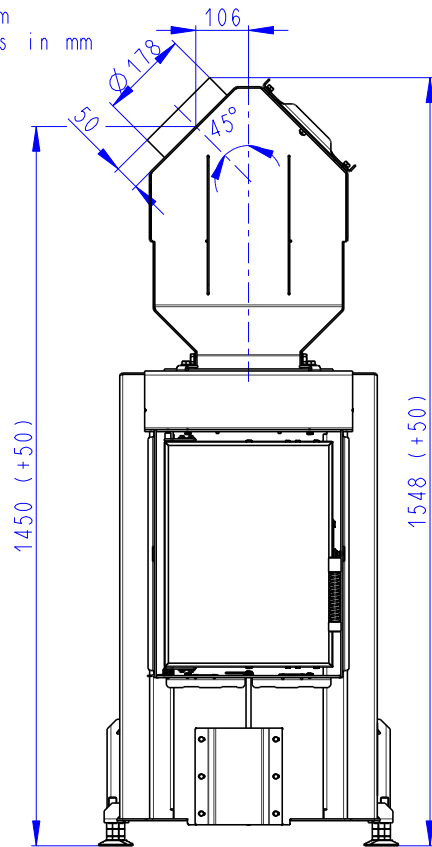

Rozmery v mm
 Maße in mm
 Dimensions in mm

Dynamic B 3g 38.50.01
 + D3 PR 200

178 kg

(A) Zastavbovy rozmer / Baumaße / In-built dimension
 (C) Centralni privod vzduchu / Central air inlet / Zentralluftzufuhr

Rozmery v mm
 Maße in mm
 Dimensions in mm

Dynamic B 3g 38.50.01
 + D3 PR 200 + AKKUM KV 08B

486 kg

(A) Zastavbovy rozmer / Baumaße / In-built dimension
 (C) Centralni privod vzduchu / Central air inlet / Zentralluftzufuhr

Rozměry v mm
Maße in mm
Dimensions in mm

Dynamic B 3g 38.50.01
+ D3 VY01

214 kg

(A) Zastavbovy rozmer / Baumaße / In-built dimension
(C) Centralni privod vzduchu / Central air inlet / Zentralluftzufuhr

Rozměry v mm
Maße in mm
Dimensions in mm

Dynamic B 3g 38.50.01
+ 2 x D3F RAM 04

(A) Zastavbovy rozmer / Baumaße / In-built dimension
(C) Centralni privod vzduchu / Central air inlet / Zentralluftzufuhr

Rozměry v mm
Maße in mm
Dimensions in mm

Dynamic B 3g 38.50.01
+ 2 x D3F RAM 06