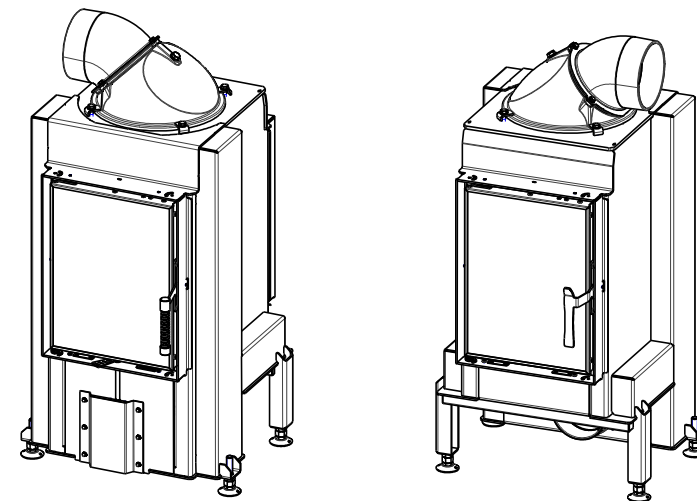

Rozměry v mm
 Maße in mm
 Dimensions in mm

Dynamic B 3g 38.50.01

170 kg

- (A) Zastavbovy rozmer / Baumaße / In-built dimension
- (C) Centralni privod vzduchu / Central air inlet / Zentralluftzufuhr
- (L) Volna plocha proskleni / Free glass area / Freie Glassichtfläche

Rozmery v mm
 Maße in mm
 Dimensions in mm

Dynamic B 3g 38.50.01
 D3 KPL 180

177 kg

(A) Zastavbovy rozmer / Baumaße / In-built dimension
 (C) Centralni privod vzduchu / Central air inlet / Zentralluftzufuhr

Rozmery v mm
 Maße in mm
 Dimensions in mm

Dynamic B 3g 38.50.01
 + D3 PR 200

178 kg

(A) Zastavbovy rozmer / Baumaße / In-built dimension
 (C) Centralni privod vzduchu / Central air inlet / Zentralluftzufuhr

Rozmery v mm
 Maße in mm
 Dimensions in mm

Dynamic B 3g 38.50.01
 + D3 PR 200 + AKKUM KV 08B

486 kg

(A) Zastavbovy rozmer / Baumaße / In-built dimension
 (C) Centralni privod vzduchu / Central air inlet / Zentralluftzufuhr