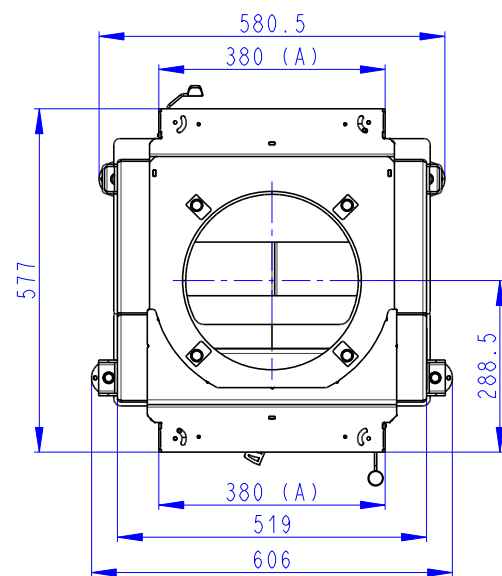

Rozměry v mm
 Maße in mm
 Dimensions in mm

Dynamic B 3g 38.50.01

170 kg

- (A) Zastavbovy rozmer / Baumaße / In-built dimension
- (C) Centralni privod vzduchu / Central air inlet / Zentralluftzufuhr
- (L) Volna plocha proskleni / Free glass area / Freie Glassichtfläche

Rozmery v mm
 Maße in mm
 Dimensions in mm

Dynamic B 3g 38.50.01
 D3 KPL 180

177 kg

(A) Zastavbovy rozmer / Baumaße / In-built dimension
 (C) Centralni privod vzduchu / Central air inlet / Zentralluftzufuhr

Rozmery v mm
 Maße in mm
 Dimensions in mm

Dynamic B 3g 38.50.01
 + D3 PR 200

178 kg

(A) Zastavbovy rozmer / Baumaße / In-built dimension
 (C) Centralni privod vzduchu / Central air inlet / Zentralluftzufuhr

Rozmery v mm
 Maße in mm
 Dimensions in mm

Dynamic B 3g 38.50.01
 + D3 PR 200 + AKKUM KV 08B

486 kg

(A) Zastavbovy rozmer / Baumaße / In-built dimension
 (C) Centralni privod vzduchu / Central air inlet / Zentralluftzufuhr