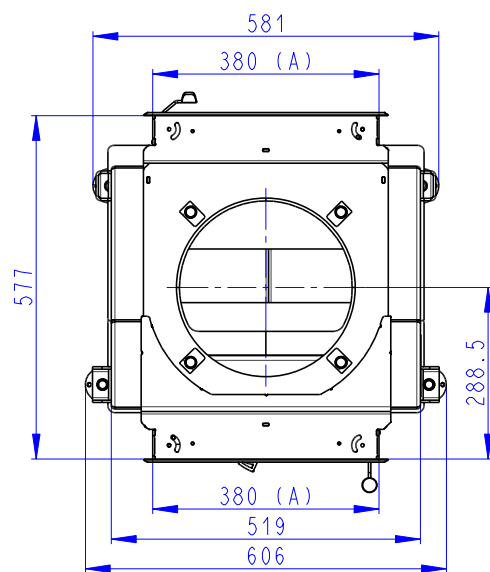

Rozmery v mm
 Maße in mm
 Dimensions in mm

Dynamic B 3g 38.50.01
 + D3 PR 200 + AKKUM KV 08B

486 kg

(A) Zastavbovy rozmer / Baumaße / In-built dimension
 (C) Centralni privod vzduchu / Central air inlet / Zentralluftzufuhr

Rozměry v mm
Maße in mm
Dimensions in mm

Dynamic B 3g 38.50.01
+ D3 VY01

214 kg

(A) Zastavbovy rozmer / Baumaße / In-built dimension
(C) Centralni privod vzduchu / Central air inlet / Zentralluftzufuhr

Rozměry v mm
Maße in mm
Dimensions in mm

Dynamic B 3g 38.50.01
+ 2 x D3F RAM 04

(A) Zastavbovy rozmer / Baumaße / In-built dimension
(C) Centralni privod vzduchu / Central air inlet / Zentralluftzufuhr

Rozměry v mm
Maße in mm
Dimensions in mm

Dynamic B 3g 38.50.01
+ 2 x D3F RAM 06

(A) Zastavbovy rozmer / Baumaße / In-built dimension
(C) Centralni privod vzduchu / Central air inlet / Zentralluftzufuhr

Rozmery v mm
 Maße in mm
 Dimensions in mm

Dynamic B 3g 38.50.01
 + DB3F RAM01

(A) Zastavbovy rozmer / Baumaße / In-built dimension
 (C) Centralni privod vzduchu / Central air inlet / Zentralluftzufuhr