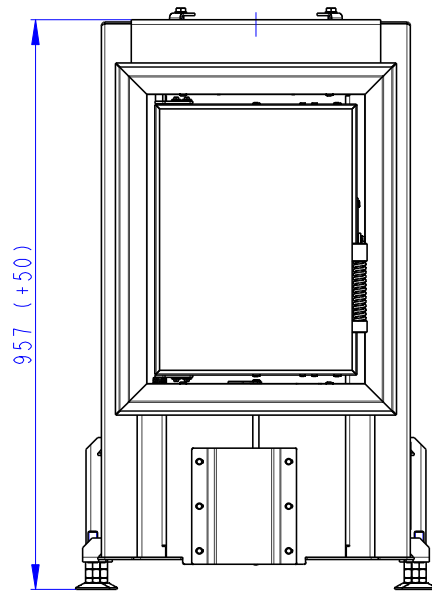

Rozmery v mm
 Maße in mm
 Dimensions in mm

Dynamic B 3g 38.50.01
 + D3 PR 200 + AKKUM KV 08B

486 kg

(A) Zastavbovy rozmer / Baumaße / In-built dimension
 (C) Centralni privod vzduchu / Central air inlet / Zentralluftzufuhr

Rozměry v mm
Maße in mm
Dimensions in mm

Dynamic B 3g 38.50.01
+ D3 VY01

214 kg

(A) Zastavbovy rozmer / Baumaße / In-built dimension
(C) Centralni privod vzduchu / Central air inlet / Zentralluftzufuhr

Rozměry v mm
Maße in mm
Dimensions in mm

Dynamic B 3g 38.50.01
+ 2 x D3F RAM 04

(A) Zastavbovy rozmer / Baumaße / In-built dimension
(C) Centralni privod vzduchu / Central air inlet / Zentralluftzufuhr

Rozměry v mm
Maße in mm
Dimensions in mm

Dynamic B 3g 38.50.01
+ 2 x D3F RAM 06

(A) Zastavbovy rozmer / Baumaße / In-built dimension
(C) Centralni privod vzduchu / Central air inlet / Zentralluftzufuhr

Rozmery v mm
 Maße in mm
 Dimensions in mm

Dynamic B 3g 38.50.01
 + DB3F RAM01

(A) Zastavbovy rozmer / Baumaße / In-built dimension
 (C) Centralni privod vzduchu / Central air inlet / Zentralluftzufuhr