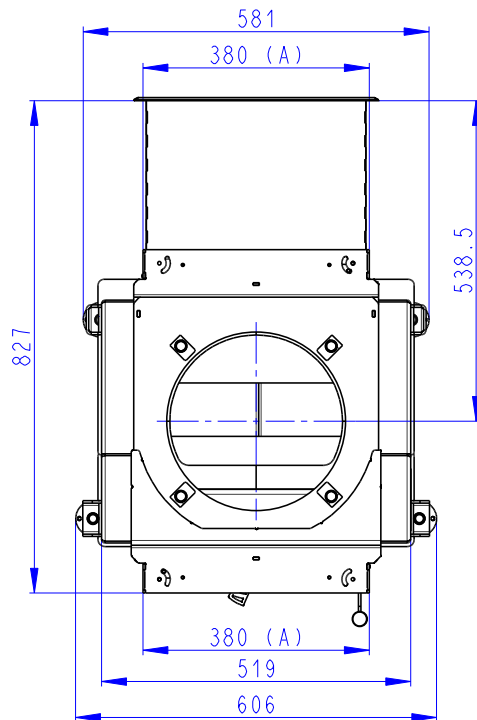

Rozmery v mm
 Maße in mm
 Dimensions in mm

Dynamic B 3g 38.50.01
 + D3 PR 200 + AKKUM KV 08B

486 kg

(A) Zastavbovy rozmer / Baumaße / In-built dimension
 (C) Centralni privod vzduchu / Central air inlet / Zentralluftzufuhr

Rozměry v mm
Maße in mm
Dimensions in mm

Dynamic B 3g 38.50.01
+ D3 VY01

214 kg

(A) Zastavbovy rozmer / Baumaße / In-built dimension
(C) Centralni privod vzduchu / Central air inlet / Zentralluftzufuhr

Rozměry v mm
Maße in mm
Dimensions in mm

Dynamic B 3g 38.50.01
+ 2 x D3F RAM 04

(A) Zastavbovy rozmer / Baumaße / In-built dimension
(C) Centralni privod vzduchu / Central air inlet / Zentralluftzufuhr

Rozměry v mm
Maße in mm
Dimensions in mm

Dynamic B 3g 38.50.01
+ 2 x D3F RAM 06

(A) Zastavbovy rozmer / Baumaße / In-built dimension
(C) Centralni privod vzduchu / Central air inlet / Zentralluftzufuhr

Rozmery v mm
 Maße in mm
 Dimensions in mm

Dynamic B 3g 38.50.01
 + DB3F RAM01

(A) Zastavbovy rozmer / Baumaße / In-built dimension
 (C) Centralni privod vzduchu / Central air inlet / Zentralluftzufuhr