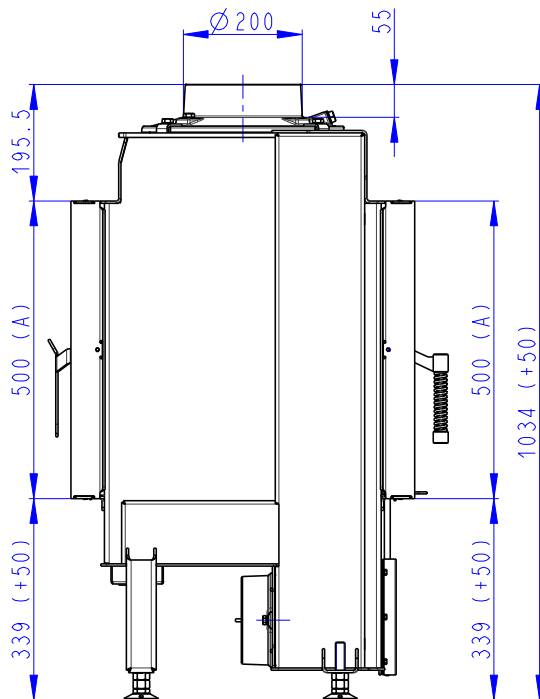

Rozmery v mm
 Maße in mm
 Dimensions in mm

Dynamic B 3g 38.50.01
 D3 KPL 180

177 kg

(A) Zastavbovy rozmer / Baumaße / In-built dimension
 (C) Centralni privod vzduchu / Central air inlet / Zentralluftzufuhr

Rozmery v mm
 Maße in mm
 Dimensions in mm

Dynamic B 3g 38.50.01
 + D3 PR 200

178 kg

(A) Zastavbovy rozmer / Baumaße / In-built dimension
 (C) Centralni privod vzduchu / Central air inlet / Zentralluftzufuhr

Rozmery v mm
 Maße in mm
 Dimensions in mm

Dynamic B 3g 38.50.01
 + D3 PR 200 + AKKUM KV 08B

486 kg

(A) Zastavbovy rozmer / Baumaße / In-built dimension
 (C) Centralni privod vzduchu / Central air inlet / Zentralluftzufuhr

Rozměry v mm
Maße in mm
Dimensions in mm

Dynamic B 3g 38.50.01
+ D3 VY01

214 kg

(A) Zastavbovy rozmer / Baumaße / In-built dimension
(C) Centralni privod vzduchu / Central air inlet / Zentralluftzufuhr

Rozměry v mm
Maße in mm
Dimensions in mm