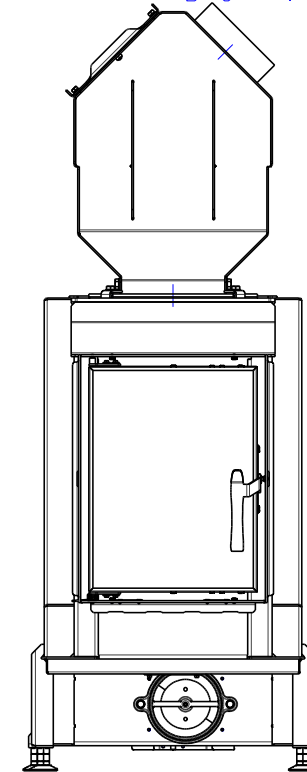

Rozmery v mm
 Maße in mm
 Dimensions in mm

Dynamic B 3g 38.50.01
 D3 KPL 180

177 kg

(A) Zastavbovy rozmer / Baumaße / In-built dimension
 (C) Centralni privod vzduchu / Central air inlet / Zentralluftzufuhr

Rozmery v mm
 Maße in mm
 Dimensions in mm

Dynamic B 3g 38.50.01
 + D3 PR 200

178 kg

(A) Zastavbovy rozmer / Baumaße / In-built dimension
 (C) Centralni privod vzduchu / Central air inlet / Zentralluftzufuhr

Rozmery v mm
 Maße in mm
 Dimensions in mm

Dynamic B 3g 38.50.01
 + D3 PR 200 + AKKUM KV 08B

486 kg

(A) Zastavbovy rozmer / Baumaße / In-built dimension
 (C) Centralni privod vzduchu / Central air inlet / Zentralluftzufuhr

Rozměry v mm
Maße in mm
Dimensions in mm

Dynamic B 3g 38.50.01
+ D3 VY01

214 kg

(A) Zastavbovy rozmer / Baumaße / In-built dimension
(C) Centralni privod vzduchu / Central air inlet / Zentralluftzufuhr

Rozměry v mm
Maße in mm
Dimensions in mm