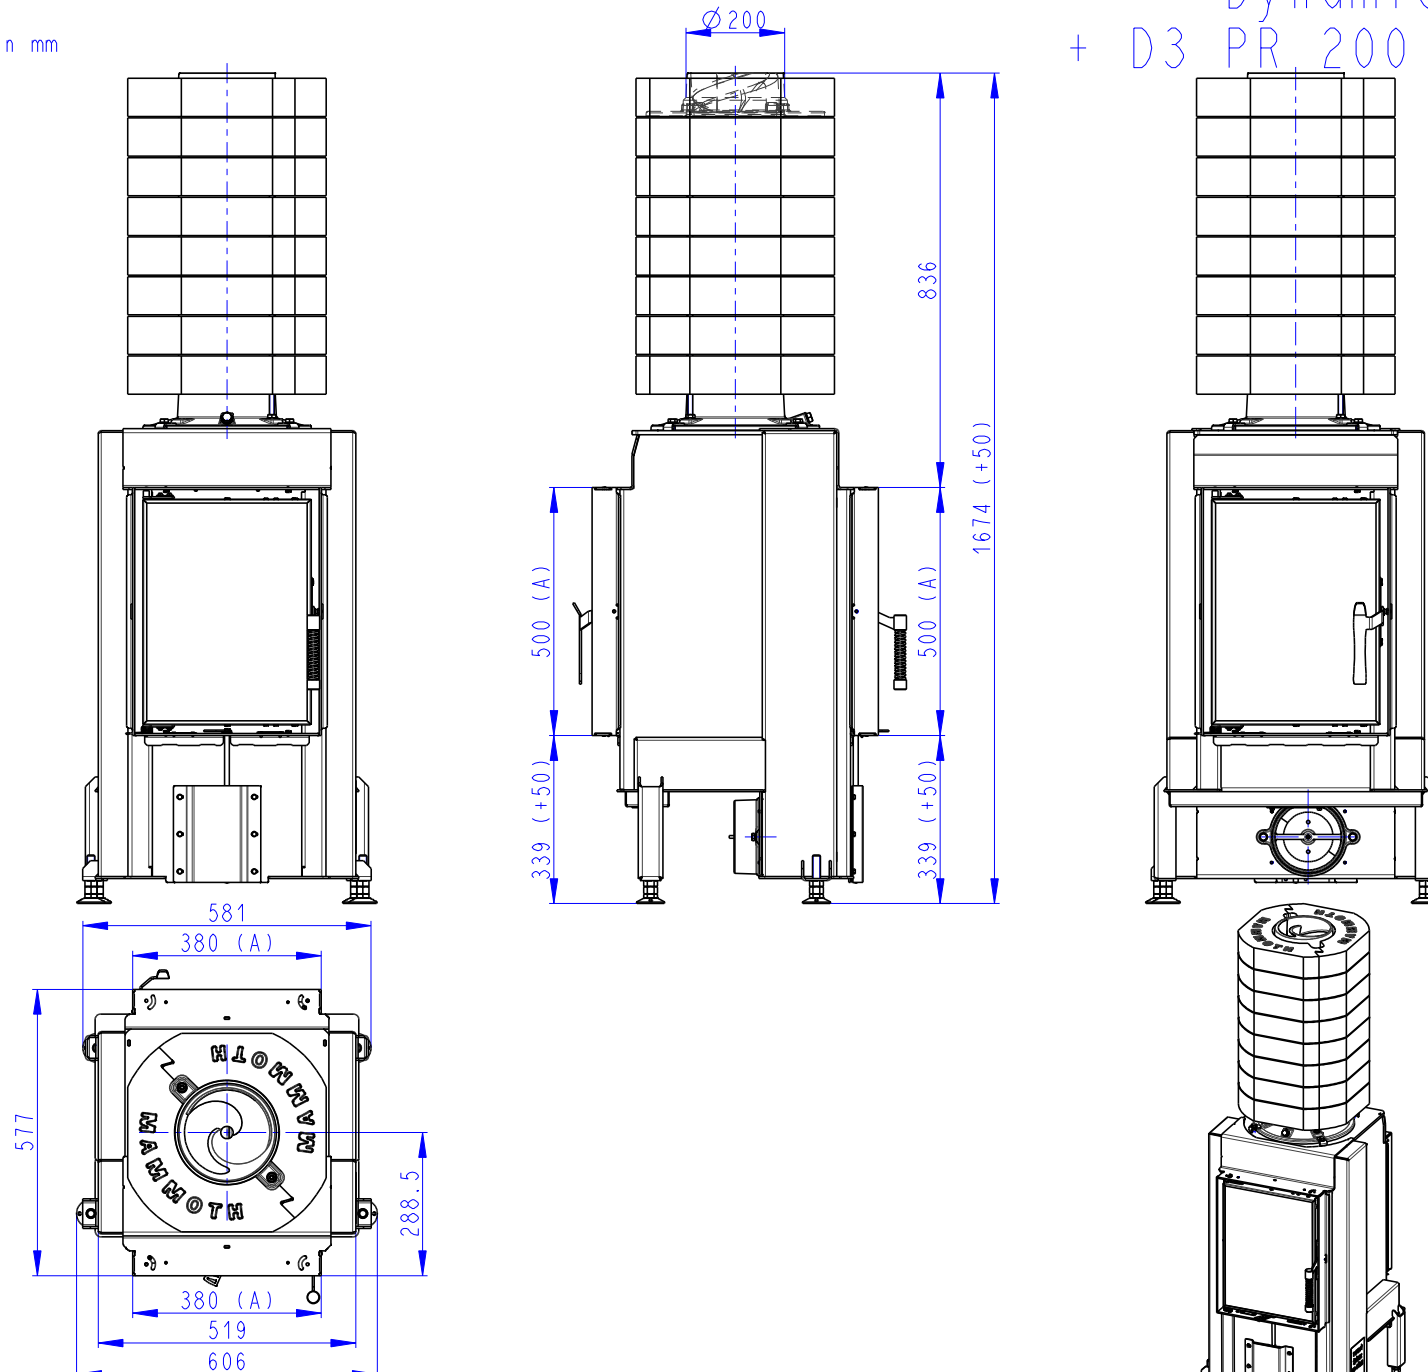

Rozmery v mm
 Maße in mm
 Dimensions in mm

Dynamic B 3g 38.50.01
 D3 KPL 180

177 kg

(A) Zastavbovy rozmer / Baumaße / In-built dimension
 (C) Centralni privod vzduchu / Central air inlet / Zentralluftzufuhr

Rozmery v mm
 Maße in mm
 Dimensions in mm

Dynamic B 3g 38.50.01
 + D3 PR 200

178 kg

(A) Zastavbovy rozmer / Baumaße / In-built dimension
 (C) Centralni privod vzduchu / Central air inlet / Zentralluftzufuhr

Rozmery v mm
 Maße in mm
 Dimensions in mm

Dynamic B 3g 38.50.01
 + D3 PR 200 + AKKUM KV 08B

486 kg

(A) Zastavbovy rozmer / Baumaße / In-built dimension
 (C) Centralni privod vzduchu / Central air inlet / Zentralluftzufuhr

Rozměry v mm
Maße in mm
Dimensions in mm

Dynamic B 3g 38.50.01
+ D3 VY01

214 kg

(A) Zastavbovy rozmer / Baumaße / In-built dimension
(C) Centralni privod vzduchu / Central air inlet / Zentralluftzufuhr

Rozměry v mm
Maße in mm
Dimensions in mm