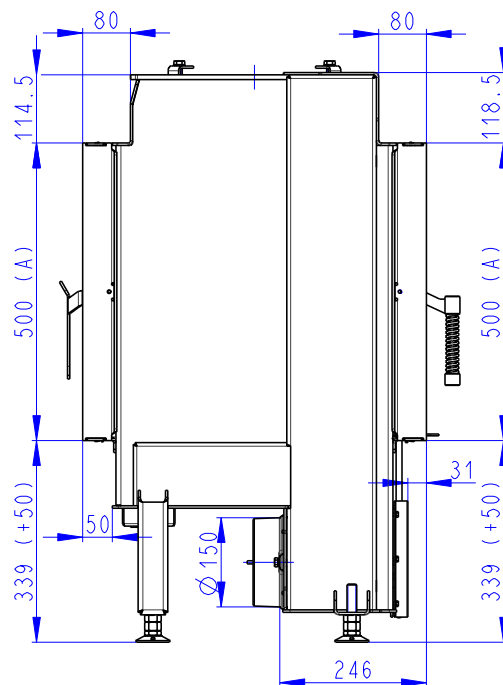

Rozměry v mm
 Maße in mm
 Dimensions in mm

Dynamic B 3g 38.50.01

170 kg

- (A) Zastavbovy rozmer / Baumaße / In-built dimension
- (C) Centralni privod vzduchu / Central air inlet / Zentralluftzufuhr
- (L) Volna plocha proskleni / Free glass area / Freie Glassichtfläche

Rozmery v mm
 Maße in mm
 Dimensions in mm

Dynamic B 3g 38.50.01
 D3 KPL 180

177 kg

(A) Zastavbovy rozmer / Baumaße / In-built dimension
 (C) Centralni privod vzduchu / Central air inlet / Zentralluftzufuhr

Rozmery v mm
 Maße in mm
 Dimensions in mm

Dynamic B 3g 38.50.01
 + D3 PR 200

178 kg

(A) Zastavbovy rozmer / Baumaße / In-built dimension
 (C) Centralni privod vzduchu / Central air inlet / Zentralluftzufuhr

Rozmery v mm
 Maße in mm
 Dimensions in mm

Dynamic B 3g 38.50.01
 + D3 PR 200 + AKKUM KV 08B

486 kg

(A) Zastavbovy rozmer / Baumaße / In-built dimension
 (C) Centralni privod vzduchu / Central air inlet / Zentralluftzufuhr