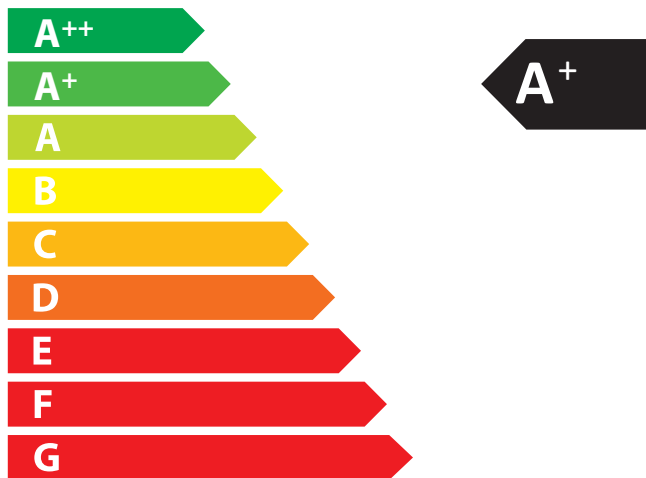

ENERG

енергия · ενεργεια

hearth 

Scintilla steel

6,14
kW

ENERGIA · ЕНЕРГИЯ · ΕΝΕΡΓΕΙΑ · ENERGIJA · ENERGY · ENERGIE · ENERGI

2015/1186