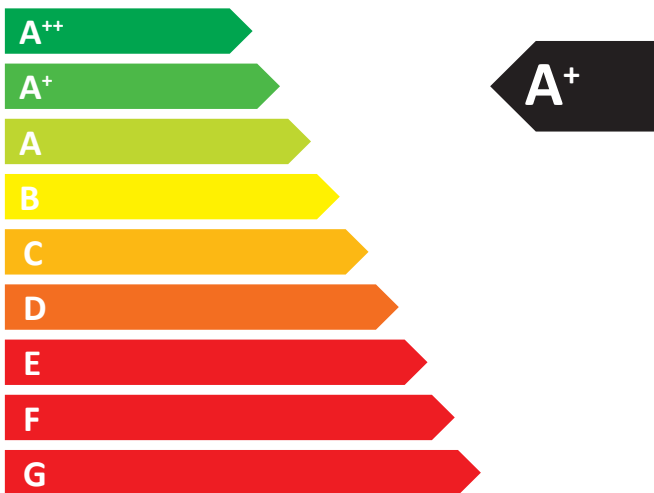

ENERG
енергия · ενεργεια

BEF HOME
s žarem v srdci

BeF Double 7 Feel

7
kW

ENERGIA · ЕНЕРГИЯ · ΕΝΕΡΓΕΙΑ · ENERGIJA · ENERGY · ENERGIE · ENERGI

2015/1186