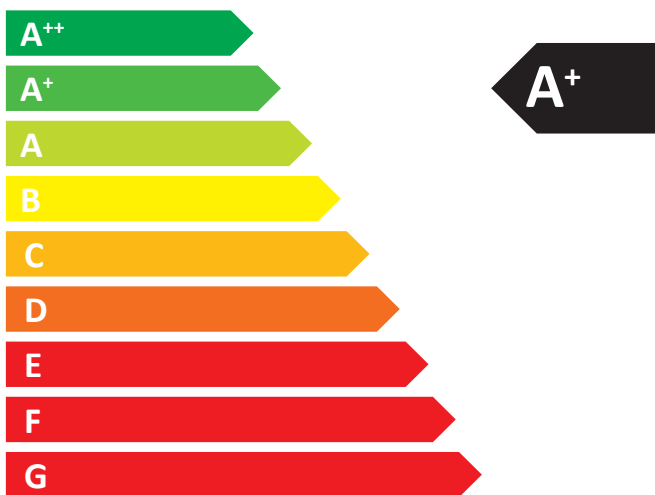

**ENERG**  
енергия · ενεργεια

**BEF HOME**  
s žarem v srdci

BeF Double V 6 N Feel

**5**  
kW

ENERGIA · ЕНЕРГИЯ · ΕΝΕΡΓΕΙΑ · ENERGIJA · ENERGY · ENERGIE · ENERGI

2015/1186