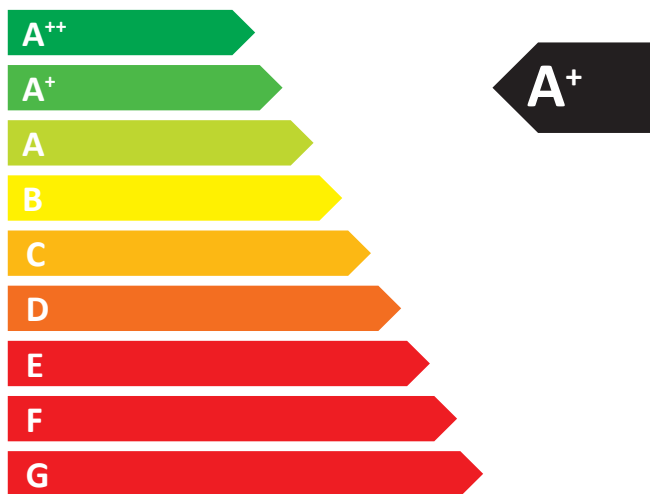

**ENERG**  
енергия · ενεργεια

**BEF HOME** BeF Double 6 Feel  
s žárom v srdci

**5**  
kW

ENERGIA · ЕНЕРГИЯ · ΕΝΕΡΓΕΙΑ · ENERGIJA · ENERGY · ENERGIE · ENERGI

2015/1186

## Informační list výrobku dle nařízení EU 2015/1186

Název nebo ochranná známka dodavatele:	BeF Home s. r. o.
Identifikační značka modelu používaná dodavatelem:	BeF Double 6 Feel
Třída energetické účinnosti modelu:	A+
Přímý tepelný výkon (kW):	5
Nepřímý tepelný výkon (kW):	0
Index energetické účinnosti EEI:	113
Energetická účinnost u jmenovitého výkonu (%):	84
Energetická účinnost u minimálního zatížení (%):	Pass
Zvláštní opatření (při montáži, údržbě):	viz. Návod

## Informačný list výrobku podľa nariadenia EU 2015/1186

Meno dodávateľa alebo jeho ochranná známka:	BeF Home s. r. o.
Identifikačný kód modelu dodávateľa:	BeF Double 6 Feel
Trieda energetickej účinnosti modelu:	A+
Priamy tepelný výkon (kW):	5
Nepriamy tepelný výkon (kW):	0
Index energetickej účinnosti EEI:	113
Užitočná energetická účinnosť pri menovitom tepelnom výkone (%):	84
Užitočná energetická účinnosť pri minimálnom zaťažení (%):	Pass
Zvláštní opatrení (při montáži, údržbě):	pozrite Návod

## Product sheet under Regulation EU 2015/1186

Supplier's name or trademark:	BeF Home s. r. o.
Supplier's model identifier:	BeF Double 6 Feel
The energy efficiency class of the model:	A+
The direct heat output in (kW):	5
The indirect heat output in (kW):	0
The energy efficiency index EEI:	113
The useful energy efficiency at nominal heat output (%):	84
The useful energy efficiency at minimum load (%):	Pass
Special requirements (instalation, maintanance):	See instructions