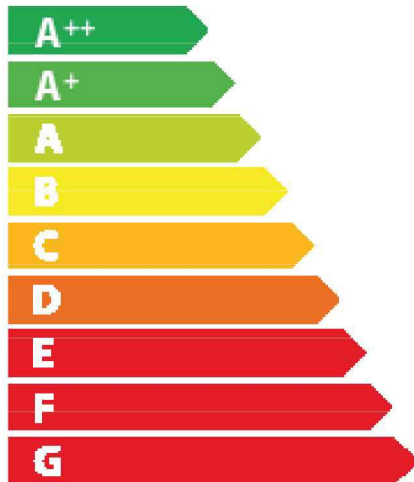

ENERG
енергия · ενέργεια

DOVRE

PRELUDE

A⁺

9
kW

ENERGIA · ЕНЕРГИЯ · ΕΝΕΡΓΕΙΑ · ENERGIJA · ENERGY · ENERGIE · ENERGI

2015/1186