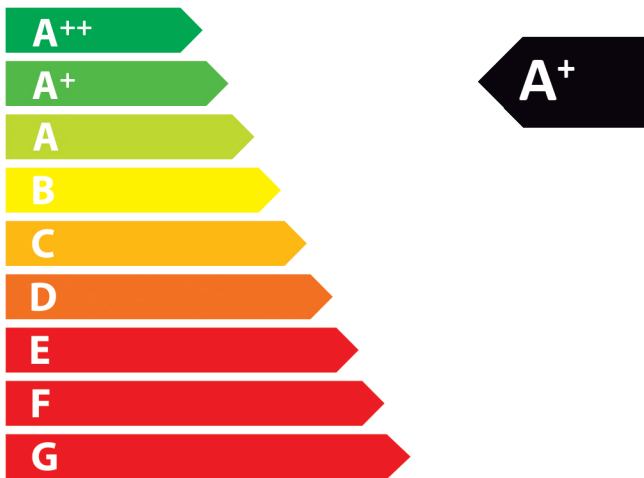

ENERG

енергия · ενεργεια

Я
ROCAL

Vertex

10,5
kW

ENERGIA · ЕНЕРГИЯ · ΕΝΕΡΓΕΙΑ · ENERGIJA · ENERGY · ENERGIE · ENERGI

2015/1186