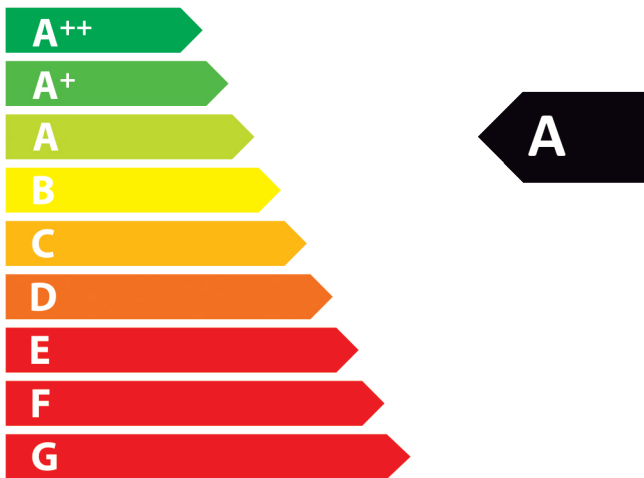

ENERG

енергия · ενεργεια

Я ROCAL

D-10 graffiti

15,4

kW

ENERGIA · ЕНЕРГИЯ · ΕΝΕΡΓΕΙΑ · ENERGIJA · ENERGY · ENERGIE · ENERGI

2015/1186