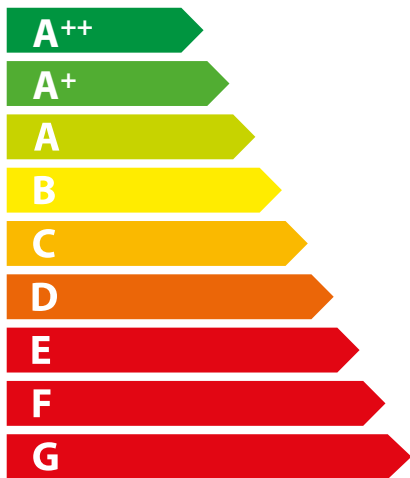

ENERG
енергия · ενεργεια

Extraflame[®]

DEBBY - NERO

9,0
kW

ENERGIA · ЕНЕРГИЯ · ΕΝΕΡΓΕΙΑ · ENERGIJA · ENERGY · ENERGIE · ENERGI

2015/1186

ENERG

енергия · ενεργεια

Extraflame[®]

DEBBY
- PETRA NATURALE

9,0
kW

ENERGIA · ЕНЕРГИЯ · ΕΝΕΡΓΕΙΑ · ENERGIJA · ENERGY · ENERGIE · ENERGI

2015/1186

ENERG
енергия · ενεργεια

Extraflame[®]

DEBBY - BIANCO

9,0
kW

ENERGIA · ЕНЕРГИЯ · ΕΝΕΡΓΕΙΑ · ENERGIJA · ENERGY · ENERGIE · ENERGI

2015/1186