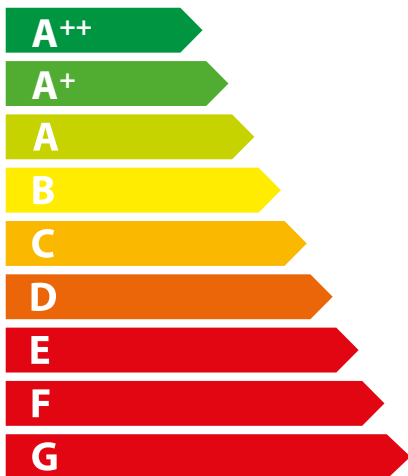

ENERG
енергия · ενεργεια

Extraflame[®]

DEBBY - NERO

9,0
kW

ENERGIA · ЕНЕРГИЯ · ΕΝΕΡΓΕΙΑ · ENERGIJA · ENERGY · ENERGIE · ENERGI

2015/1186

ENERG

енергия · ενεργεια

Extraflame[®]

DEBBY
- PETRA NATURALE

9,0
kW

ENERGIA · ЕНЕРГИЯ · ΕΝΕΡΓΕΙΑ · ENERGIJA · ENERGY · ENERGIE · ENERGI

2015/1186

ENERG
енергия · ενεργεια

Extraflame[®]

DEBBY - BIANCO

9,0
kW

ENERGIA · ЕНЕРГИЯ · ΕΝΕΡΓΕΙΑ · ENERGIJA · ENERGY · ENERGIE · ENERGI

2015/1186