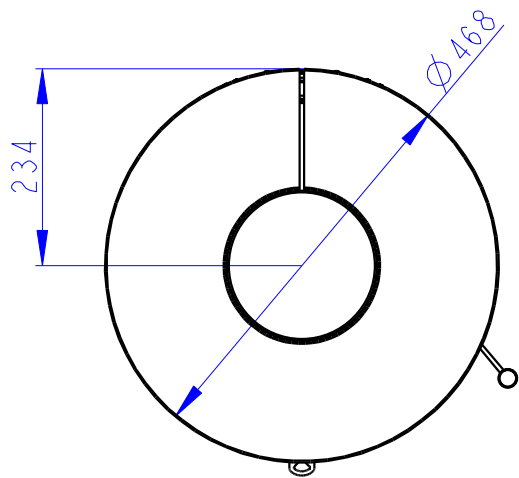

Rozmery v mm  
 Maße in mm  
 Dimensions in mm

# LUANCO N04 PISKOVEC-064K

Ø 149 151 kg

CENTRALNI PRIVOD VZDUCHU  
 Zentralluftzufuhr  
 Central air inlet

SEKUNDARNI VZDUCH  
 Sekundärluft  
 Secondary air  
 A/UND/AND  
 PRIMARNI VZDUCH  
 Primärluft  
 Primary air