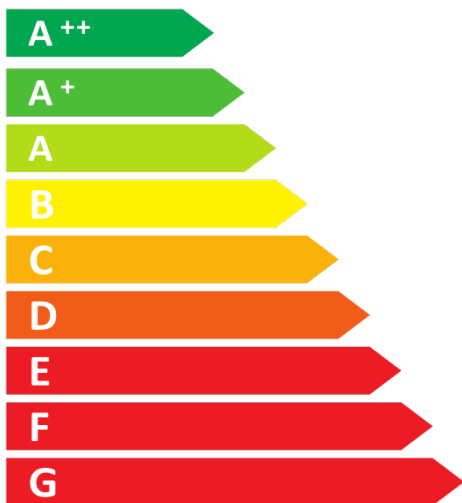

ENERG

енергия · ενεργεια

SIM VARIA 2RH 51 H2O

4.5

kW

5.9

kW

ENERGIA · ЕНЕРГИЈА · ΕΝΕΡΓΕΙΑ · ENERGIJA · ENERGY · ENERGIE · ENERGI