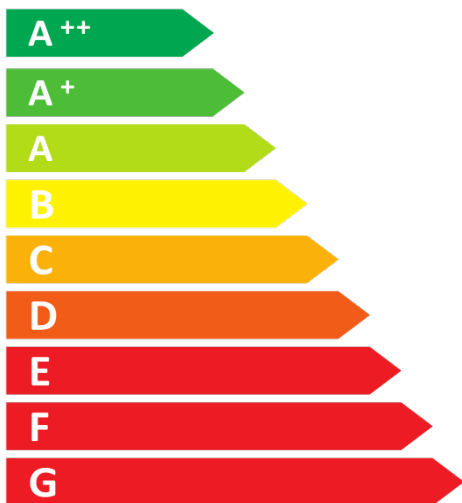

ENERG

енергия · ενεργεια

SIM VARIA 2RH 51

11.0

kW

N.A.

kW

ENERGIA · ЕНЕРГИЈА · ΕΝΕΡΓΕΙΑ · ENERGIJA · ENERGY · ENERGIE · ENERGI