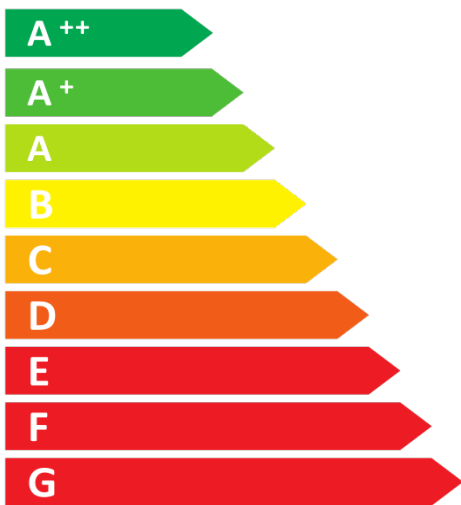

ENERG

енергия · ενεργεια

SIM VARIA 2R-55H H2O

2.8

kW

4.2

kW

ENERGIA · ЕНЕРГИЈА · ΕΝΕΡΓΕΙΑ · ENERGIJA · ENERGY · ENERGIE · ENERGI