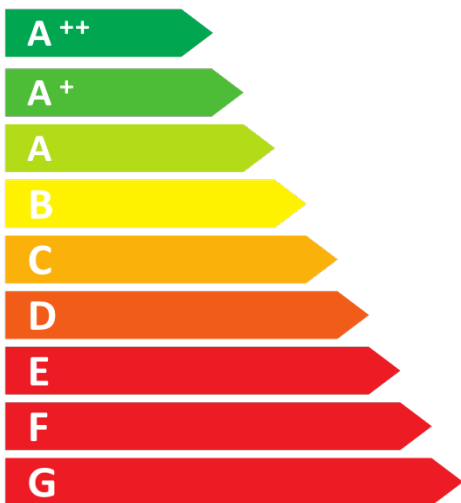

ENERG

енергия · ενεργεια

SIM VARIA 2L-55H H2O

2.8

kW

4.2

kW

ENERGIA · ЕНЕРГИЈА · ΕΝΕΡΓΕΙΑ · ENERGIJA · ENERGY · ENERGIE · ENERGI