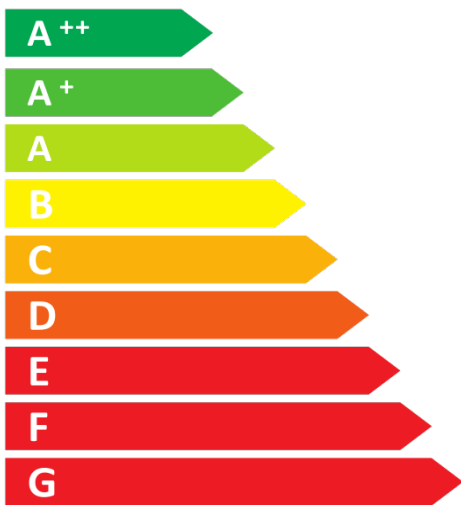

ENERG

енергия · ενεργεια

SIM VARIA 2L-55H S 4S

7.0

kW

N.A.

kW

ENERGIA · ЕНЕРГИЈА · ΕΝΕΡΓΕΙΑ · ENERGIJA · ENERGY · ENERGIE · ENERGI