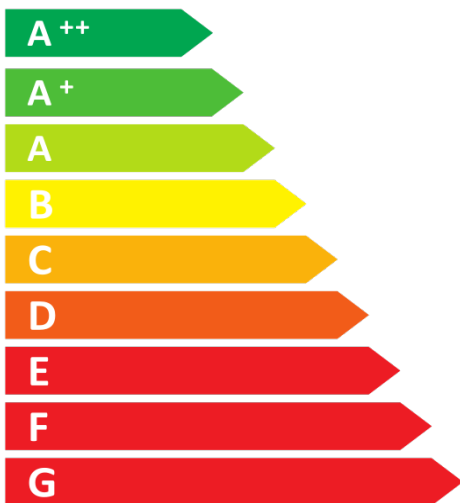

ENERG

енергия · ενεργεια

SIM MINI 2LRH 51 S 4S

7.0

kW

N.A.

kW

ENERGIA · ЕНЕРГИЈА · ΕΝΕΡΓΕΙΑ · ENERGIJA · ENERGY · ENERGIE · ENERGI