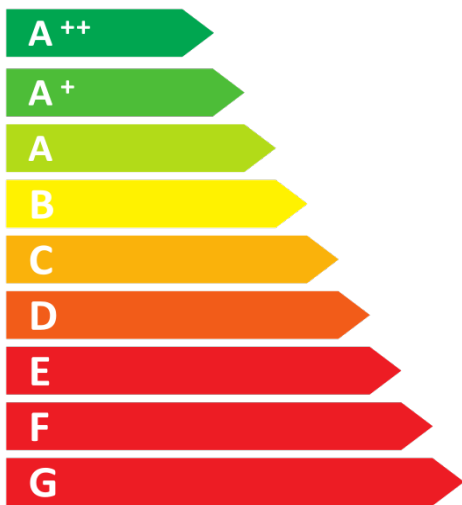

ENERG
енергия · ενεργεια

SIM ARTE U-50H

9.0
kW

N.A.
kW

ENERGIA · ЕНЕРГИЈА · ΕΝΕΡΓΕΙΑ · ENERGIJA · ENERGY · ENERGIE · ENERGI

2018/1186