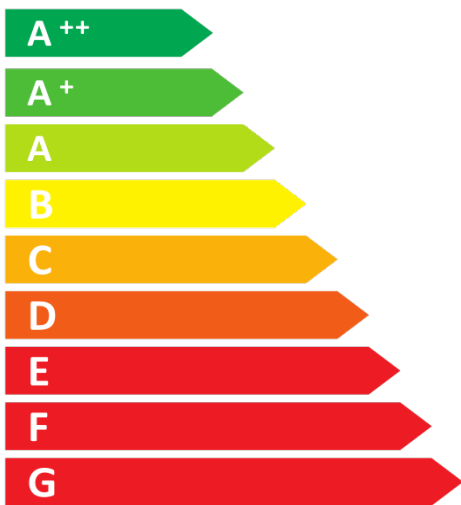

ENERG

енергия · ενεργεια

SIM ARTE 3RL-60H

7.5
kW

N.A.
kW

ENERGIA · ЕНЕРГИЈА · ΕΝΕΡΓΕΙΑ · ENERGIJA · ENERGY · ENERGIE · ENERGI

2018/1186