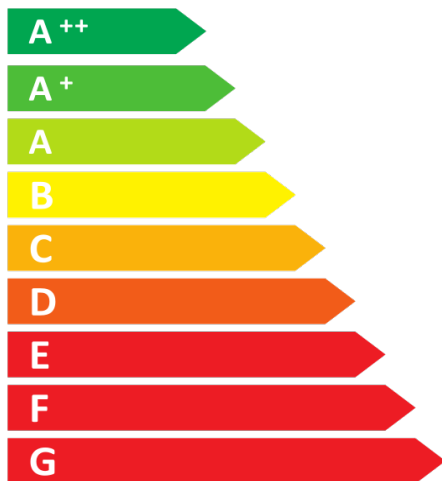

ENERG

енергия · ενεργεια

SIM 1/3 VARIA 2L-55H RL

A+

7.0
kW

N.A.

ENERGIA · ЕНЕРГИЈА · ΕΝΕΡΓΕΙΑ · ENERGIJA · ENERGY · ENERGIE · ENERGI

2018/1186