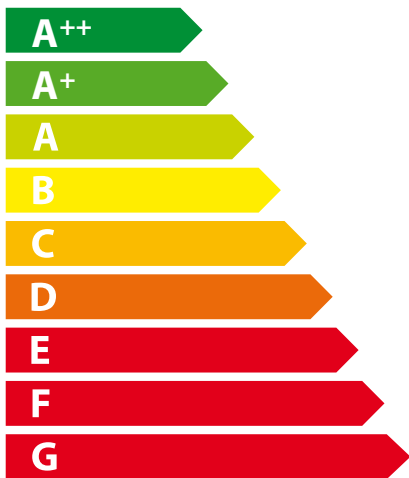

ENERG

енергия · ενεργεια

NORDICA®

VERONA XXL
- NERO ANTRACITE

7,0
kW

ENERGIA · ЕНЕРГИЯ · ΕΝΕΡΓΕΙΑ · ENERGIJA · ENERGY · ENERGIE · ENERGI

2015/1186