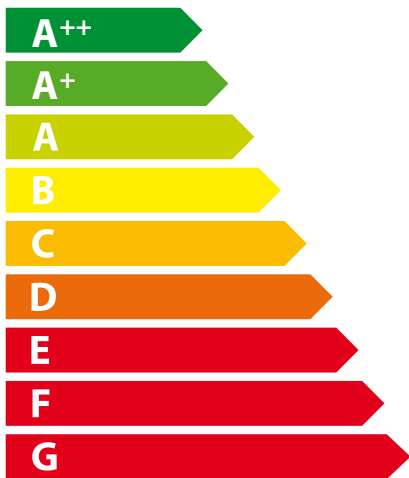

ENERG

енергия · ενεργεια

NORDICA®

VERONA XXL
- INOX

7,0
kW

ENERGIA · ЕНЕРГИЯ · ΕΝΕΡΓΕΙΑ · ENERGIJA · ENERGY · ENERGIE · ENERGI

2015/1186