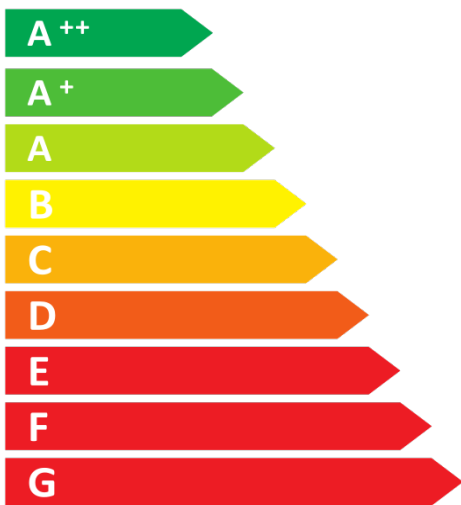

**ENERG**  
енергия · ενεργεια

## Varia Sh-4S

**11.0**  
kW

**N.A.**  
kW

ENERGIA · ЕНЕРГИЈА · ΕΝΕΡΓΕΙΑ · ENERGIJA · ENERGY · ENERGIE · ENERGI