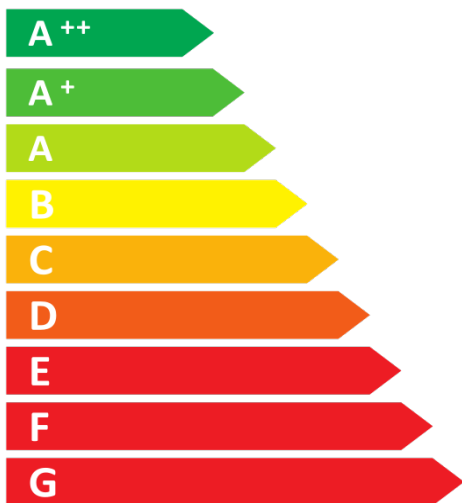

ENERG
енергия · ενεργεια

Varia ASh-4S-2

7.0
kW

N.A.
kW

ENERGIA · ЕНЕРГИЈА · ΕΝΕΡΓΕΙΑ · ENERGIJA · ENERGY · ENERGIE · ENERGI

2018/1186