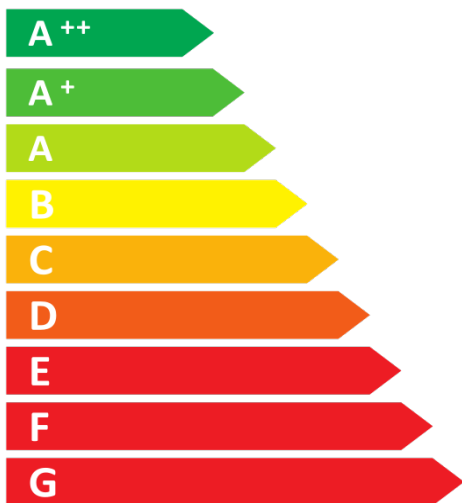

**ENERG**  
енергия · ενεργεια

Varia AS-4S-2

**7.0**  
kW

**N.A.**  
kW

ENERGIA · ЕНЕРГИЈА · ΕΝΕΡΓΕΙΑ · ENERGIJA · ENERGY · ENERGIE · ENERGI

2018/1186